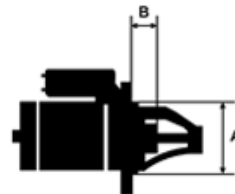

## Vlastnosti produktu

Rozmer A [ mm ]	76
Rozmer B [ mm ]	53
Príkonnosť [ kW ]	1.1
Napätie [ V ]	12
Počet otvorov v hlavici	2
Počet zubov (zapadá do)	10
Otáčka štartéra	ACW