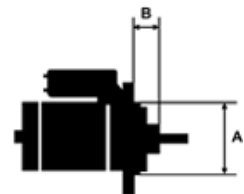

## Vlastnosti produktu

Rozmer A [ mm ]	76
Rozmer B [ mm ]	53
Príkonnosť [ kW ]	1.1
Napätie [ V ]	12
Počet otvorov v hlavici	2
Počet zubov (zapadá do)	10
Otáčka štartéra	ACW