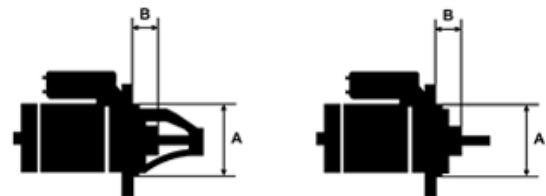

Data

AS index	S0048
Kategória	Štartéry
Výrobca	AS-PL
Náhrada za	Bosch

Vlastnosti produktu

Rozmer A [mm]	76
Rozmer B [mm]	53
Príkonnosť [kW]	1.1
Napätie [V]	12
Počet otvorov v hlavici	2
Počet zubov (zapadá do)	10
Otáčka štartéra	ACW