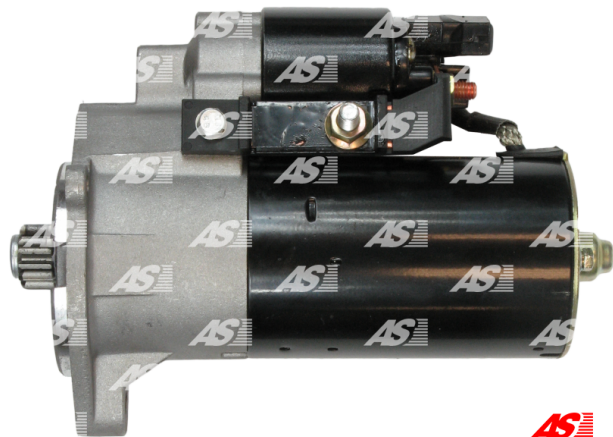

## Data

AS index	S0049
Kategória	Štartéry
Výrobca	AS-PL
Náhrada za	Bosch

## Vlastnosti produktu

Rozmer A [ mm ]	82.5
Rozmer B [ mm ]	21
Príkonnosť [ kW ]	2.0
Napätie [ V ]	12
Počet otvorov v hlavici	2
Počet závitových otvorov	2
Počet zubov (zapadá do)	9
Otáčka štartéra	CW

CS1165	HC PARTS
8EA737680-001	HELLA
42018380	HERTH+BUSS
22.1165	LAUBER
22.1165M	LAUBER
LRS01389	LUCAS
88212166	POWERMAX
20513047	PRESTOLITE
RNL1838	RNL
2011-048RS	RS
458495	VALEO
069911023E	VW
069911023L	VW
32389N	WAI / TRANSPO
STR50070	WOODAUTO