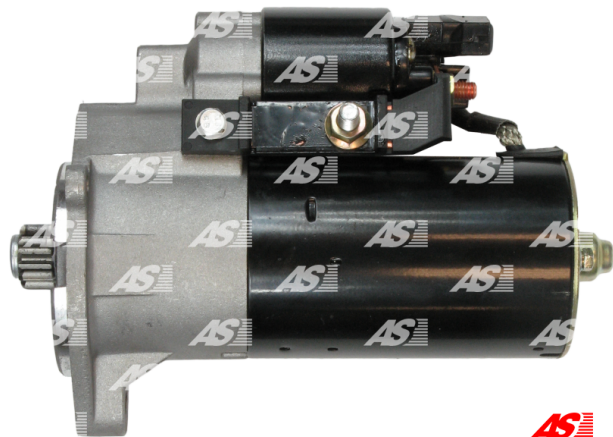

Data

AS index	S0049
Kategória	Štartéry
Výrobca	AS-PL
Náhrada za	Bosch

Vlastnosti produktu

Rozmer A [mm]	82.5
Rozmer B [mm]	21
Príkonnosť [kW]	2.0
Napätie [V]	12
Počet otvorov v hlavici	2
Počet závitových otvorov	2
Počet zubov (zapadá do)	9
Otáčka štartéra	CW

Referenčné číslo (31)

Number	Výrobca
0001125501	BOSCH
0001125502	BOSCH
0001125511	BOSCH
0001125512	BOSCH
0986018380	BOSCH
B001126081	BOSCH
112221	CARGO
CST10281AS	CASCO
CST10281GS	CASCO
CST10281RS	CASCO
3024	CEVAM
DRS8380	DELCO
EAA-121128	EAA
11886	EAI
25-2270	ELSTOCK
8018380	FRIESEN

CS1165	HC PARTS
8EA737680-001	HELLA
42018380	HERTH+BUSS
22.1165	LAUBER
22.1165M	LAUBER
LRS01389	LUCAS
88212166	POWERMAX
20513047	PRESTOLITE
RNL1838	RNL
2011-048RS	RS
458495	VALEO
069911023E	VW
069911023L	VW
32389N	WAI / TRANSPO
STR50070	WOODAUTO