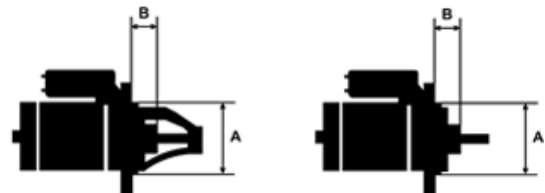

Data

AS index	S0051
Kategória	Štartéry
Výrobca	AS-PL
Náhrada za	Bosch

Vlastnosti produktu

Rozmer A [mm]	78
Rozmer B [mm]	12
Príkonnosť [kW]	1.7
Napätie [V]	12
Počet otvorov v hlavici	2
Počet závitových otvorov	2
Počet zubov (zapadá do)	10
Otáčka štartéra	CW