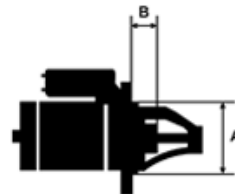

Data

AS index	S0052
Kategória	Štartéry
Výrobca	AS-PL
Náhrada za	Bosch

Vlastnosti produktu

Rozmer A [mm]	76
Rozmer B [mm]	21.5
Príkonnosť [kW]	1.4
Napätie [V]	12
Počet otvorov v hlavici	2
Počet zubov (zapadá do)	9. 10
Otáčka štartéra	CW