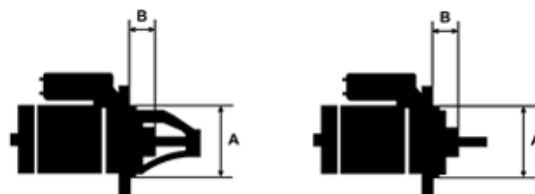

Data

AS index	S0054
Kategória	Štartéry
Výrobca	AS-PL
Náhrada za	Bosch

Vlastnosti produktu

Rozmer A [mm]	82.5
Rozmer B [mm]	15
Príkonnosť [kW]	1.1
Napätie [V]	12
Počet otvorov v hlavici	2
Počet závitových otvorov	2
Počet zubov (zapadá do)	9
Otáčka štartéra	CW