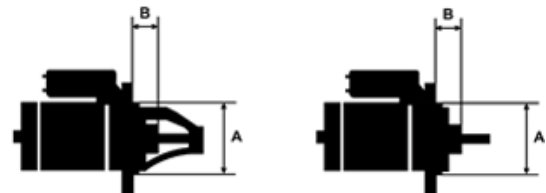

Data

AS index	S0054
Kategória	Štartéry
Výrobca	AS-PL
Náhrada za	Bosch

Vlastnosti produktu

Rozmer A [mm]	82.5
Rozmer B [mm]	15
Príkonnosť [kW]	1.1
Napätie [V]	12
Počet otvorov v hlavici	2
Počet závitových otvorov	2
Počet zubov (zapadá do)	9
Otáčka štartéra	CW