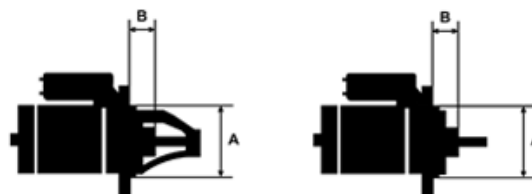

## Vlastnosti produktu

Rozmer A [ mm ]	82.5
Rozmer B [ mm ]	36
Príkonnosť [ kW ]	1.4
Napätie [ V ]	12
Počet otvorov v hlavici	2
Počet závitových otvorov	2
Počet zubov (zapadá do)	9
Otáčka štartéra	CW