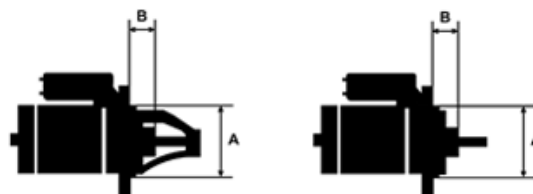

## Vlastnosti produktu

Rozmer A [ mm ]	82.5
Rozmer B [ mm ]	36
Príkonnosť [ kW ]	1.4
Napätie [ V ]	12
Počet otvorov v hlavici	2
Počet závitových otvorov	2
Počet zubov (zapadá do)	9
Otáčka štartéra	CW