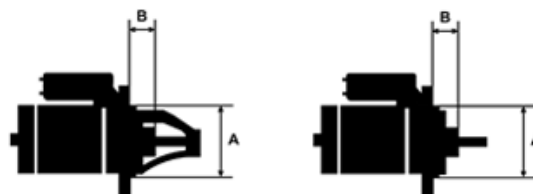

Data

AS index	S0055
Kategória	Štartéry
Výrobca	AS-PL
Náhrada za	Bosch

Vlastnosti produktu

Rozmer A [mm]	82.5
Rozmer B [mm]	36
Príkonnosť [kW]	1.4
Napätie [V]	12
Počet otvorov v hlavici	2
Počet závitových otvorov	2
Počet zubov (zapadá do)	9
Otáčka štartéra	CW