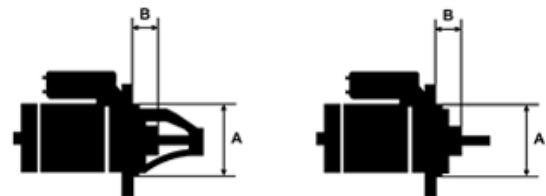

Data

AS index	S0056
Kategória	Štartéry
Výrobca	AS-PL
Náhrada za	Bosch

Vlastnosti produktu

Rozmer A [mm]	89
Rozmer B [mm]	18.5
Príkonnosť [kW]	1.4
Napätie [V]	12
Počet otvorov v hlavici	2
Počet zubov (zapadá do)	9
Otáčka štartéra	CW