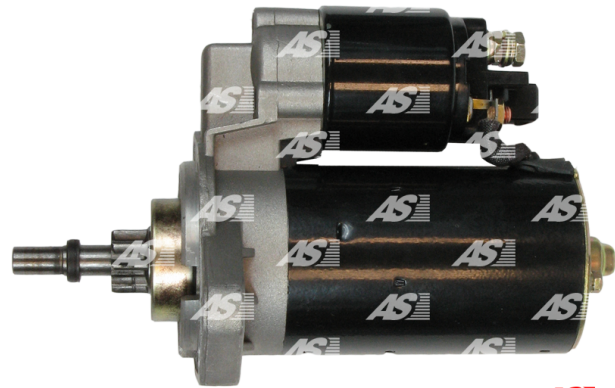

## Data

AS index	S0057
Kategória	Štartéry
Výrobca	AS-PL
Náhrada za	Bosch

## Vlastnosti produktu

Rozmer A [ mm ]	76
Rozmer B [ mm ]	33
Príkonnosť [ kW ]	1.4
Napätie [ V ]	12
Počet otvorov v hlavici	2
Počet zubov (zapadá do)	9
Otáčka štartéra	ACW

## Referenčné číslo (34)

Number	Výrobca
AES7181	AUTOELECTRO
0001108005	BOSCH
0001108006	BOSCH
0001108094	BOSCH
0001108095	BOSCH
0001108127	BOSCH
0986016230	BOSCH
B0011111024	BOSCH
111523	CARGO
3580	CEVAM
DRS6230	DELCO
EAA-121473	EAA
11722	EAI
25-2165	ELSTOCK
26-2165	ELSTOCK
7668314	FIAT
76683140	FIAT