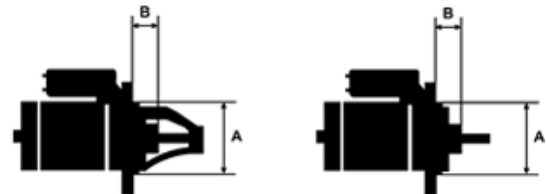

## Vlastnosti produktu

Rozmer A [ mm ]	76
Rozmer B [ mm ]	33
Príkonnosť [ kW ]	1.4
Napätie [ V ]	12
Počet otvorov v hlavici	2
Počet zubov (zapadá do)	9
Otáčka štartéra	ACW