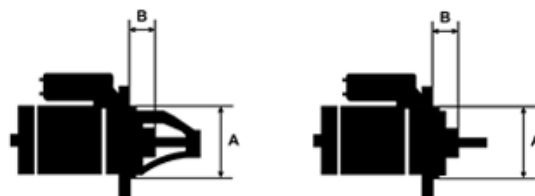

Data

AS index	S0057
Kategória	Štartéry
Výrobca	AS-PL
Náhrada za	Bosch

Vlastnosti produktu

Rozmer A [mm]	76
Rozmer B [mm]	33
Príkonnosť [kW]	1.4
Napätie [V]	12
Počet otvorov v hlavici	2
Počet zubov (zapadá do)	9
Otáčka štartéra	ACW