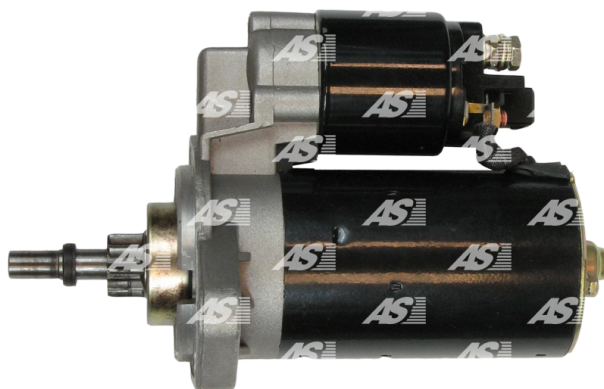

Data

AS index	S0057
Kategória	Štartéry
Výrobca	AS-PL
Náhrada za	Bosch

Vlastnosti produktu

Rozmer A [mm]	76
Rozmer B [mm]	33
Príkonnosť [kW]	1.4
Napätie [V]	12
Počet otvorov v hlavici	2
Počet zubov (zapadá do)	9
Otáčka štartéra	ACW

Referenčné číslo (31)

Number	Výrobca
0001108005	BOSCH
0001108006	BOSCH
0001108094	BOSCH
0001108095	BOSCH
0001108127	BOSCH
0986016230	BOSCH
B0011111024	BOSCH
111523	CARGO
3580	CEVAM
DRS6230	DELCO
EAA-121473	EAA
11722	EAI
25-2165	ELSTOCK
26-2165	ELSTOCK
7668314	FIAT
76683140	FIAT
7727534	FIAT