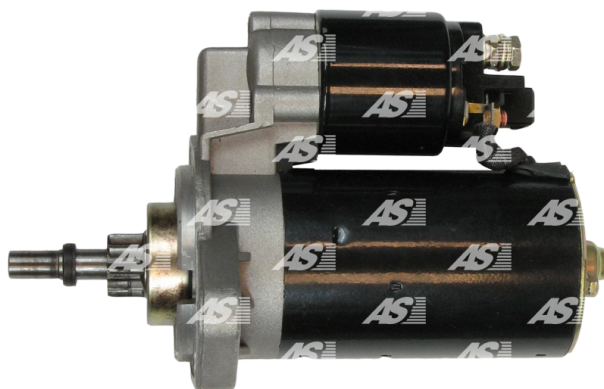

Data

AS index	S0057
Kategória	Štartéry
Výrobca	AS-PL
Náhrada za	Bosch

Vlastnosti produktu

Rozmer A [mm]	76
Rozmer B [mm]	33
Príkonnosť [kW]	1.4
Napätie [V]	12
Počet otvorov v hlavici	2
Počet zubov (zapadá do)	9
Otáčka štartéra	ACW

Referenčné číslo (34)

Number	Výrobca
AES7181	AUTOELECTRO
0001108005	BOSCH
0001108006	BOSCH
0001108094	BOSCH
0001108095	BOSCH
0001108127	BOSCH
0986016230	BOSCH
B0011111024	BOSCH
111523	CARGO
3580	CEVAM
DRS6230	DELCO
EAA-121473	EAA
11722	EAI
25-2165	ELSTOCK
26-2165	ELSTOCK
7668314	FIAT
76683140	FIAT

7727534	FIAT
8016230	FRIESEN
CS615	HC PARTS
8EA730185-001	HELLA
11.130.724	ISKRA / LETRIKA
22.0615	LAUBER
LRS01780	LUCAS
88213144	POWERMAX
66925182	PRESTOLITE
2011-055RS	RS
SS023	SOVEREIGN
SS825	SOVEREIGN
055911023G	VW
055911023GX	VW
17222N	WAI / TRANSPO
17222R	WAI / TRANSPO
STR50227	WOODAUTO