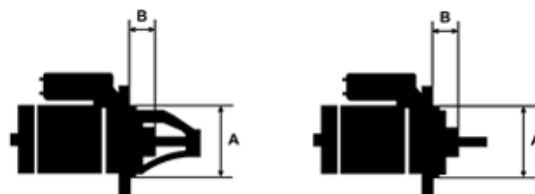

## Vlastnosti produktu

Rozmer A [ mm ]	82
Rozmer B [ mm ]	8
Príkonnosť [ kW ]	1.4
Napätie [ V ]	12
Počet otvorov v hlavici	3
Počet závitových otvorov	2
Počet zubov (zapadá do)	9
Otáčka štartéra	CW