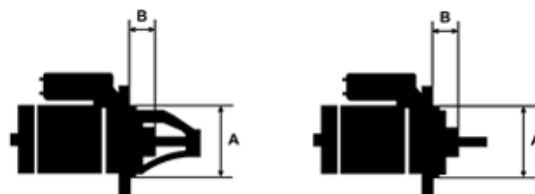

Data

AS index	S0058
Kategória	Štartéry
Výrobca	AS-PL
Náhrada za	Bosch

Vlastnosti produktu

Rozmer A [mm]	82
Rozmer B [mm]	8
Príkonnosť [kW]	1.4
Napätie [V]	12
Počet otvorov v hlavici	3
Počet závitových otvorov	2
Počet zubov (zapadá do)	9
Otáčka štartéra	CW

Referenčné číslo (35)

Number	Výrobca
AEU0979	AUTOELECTRO
0001108032	BOSCH
0001108046	BOSCH
0001108066	BOSCH
0001108068	BOSCH
0001108069	BOSCH
0001108103	BOSCH
0001108104	BOSCH
0001108134	BOSCH
111425	CARGO
3851	CEVAM
4557209	CHRYSLER
5226444	CHRYSLER
5227342	CHRYSLER
5233007	CHRYSLER
DRZ5150	DELCO