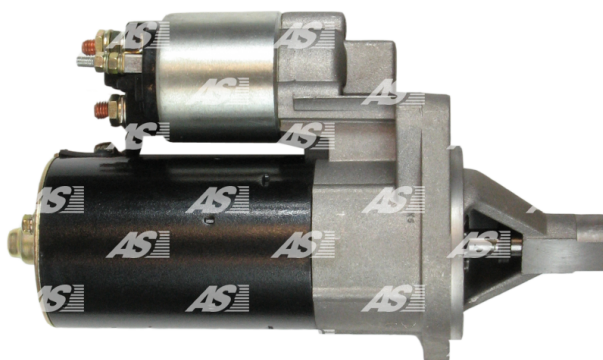

Data

AS index	S0058
Kategória	Štartéry
Výrobca	AS-PL
Náhrada za	Bosch

Vlastnosti produktu

Rozmer A [mm]	82
Rozmer B [mm]	8
Príkonnosť [kW]	1.4
Napätie [V]	12
Počet otvorov v hlavici	3
Počet závitových otvorov	2
Počet zubov (zapadá do)	9
Otáčka štartéra	CW

Referenčné číslo (35)

Number	Výrobca
AEU0979	AUTOELECTRO
0001108032	BOSCH
0001108046	BOSCH
0001108066	BOSCH
0001108068	BOSCH
0001108069	BOSCH
0001108103	BOSCH
0001108104	BOSCH
0001108134	BOSCH
111425	CARGO
3851	CEVAM
4557209	CHRYSLER
5226444	CHRYSLER
5227342	CHRYSLER
5233007	CHRYSLER
DRZ5150	DELCO

DRZ5161	DELCO
EAA-121642	EAA
11846	EAI
25-2100	ELSTOCK
8080102	FRIESEN
CS979	HC PARTS
8EA737180-001	HELLA
IS9421	ISKRA / LETRIKA
22.0979	LAUBER
22.3136	LAUBER
LRS01323	LUCAS
8212788	POWERMAX
2011-056RS	RS
726008	VALEO
726808	VALEO
16963N	WAI / TRANSP
16963R	WAI / TRANSP
17218N	WAI / TRANSP
STR50269	WOODAUTO

Využitie

CHRYSLER

Značka	Model	Typ	let	Poznámky
CHRYSLER	Daytona 2.5 i Turbo GS	[EDT]	01.1988-01.1990	
CHRYSLER	LeBaron 2.2 i	[EDG]	09.1986-08.1995	
CHRYSLER	LeBaron 2.2 i Turbo	[EDG]	09.1986-12.1990	
CHRYSLER	LeBaron 2.5 i	[EDM]	09.1986-12.1993	
CHRYSLER	LeBaron 2.5 i Turbo	[EDT]	01.1989-12.1993	
CHRYSLER	Voyager 2.5 i	[K]	04.1992-09.1995	
CHRYSLER	Voyager 2.5 i SE	[K00]	01.1988-12.1995	