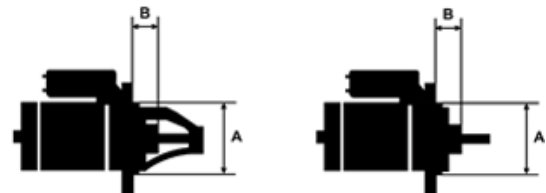

Data

AS index	S0058
Kategória	Štartéry
Výrobca	AS-PL
Náhrada za	Bosch

Vlastnosti produktu

Rozmer A [mm]	82
Rozmer B [mm]	8
Príkonnosť [kW]	1.4
Napätie [V]	12
Počet otvorov v hlavici	3
Počet závitových otvorov	2
Počet zubov (zapadá do)	9
Otáčka štartéra	CW