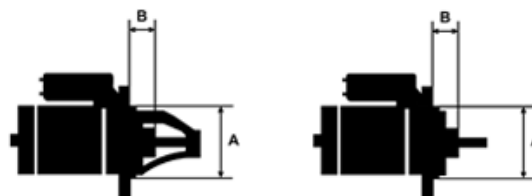

Data

AS index	S0059
Kategória	Štartéry
Výrobca	AS-PL
Náhrada za	Bosch

Vlastnosti produktu

Rozmer A [mm]	76.00
Rozmer B [mm]	-1.00
Príkion [kW]	1.4
Napätie [V]	12
Počet otvorov v hlavici	2
Počet závitových otvorov	2
Počet zubov	9
Počet zubov (zapadá do)	9
Otáčka štartéra	CW