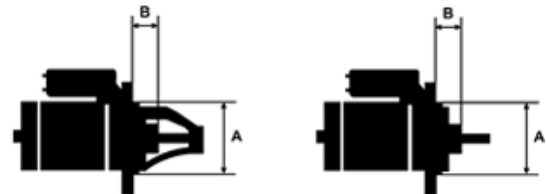

Data

AS index	S0059
Kategória	Štartéry
Výrobca	AS-PL
Náhrada za	Bosch

Vlastnosti produktu

Rozmer A [mm]	76.00
Rozmer B [mm]	-1.00
Príkion [kW]	1.4
Napätie [V]	12
Počet otvorov v hlavici	2
Počet závitových otvorov	2
Počet zubov	9
Počet zubov (zapadá do)	9
Otáčka štartéra	CW