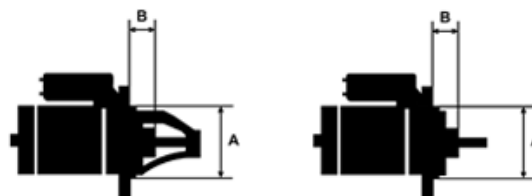

## Vlastnosti produktu

Rozmer A [ mm ]	76.00
Rozmer B [ mm ]	-1.00
Príkion [ kW ]	1.4
Napätie [ V ]	12
Počet otvorov v hlavici	2
Počet závitových otvorov	2
Počet zubov	9
Počet zubov (zapadá do)	9
Otáčka štartéra	CW