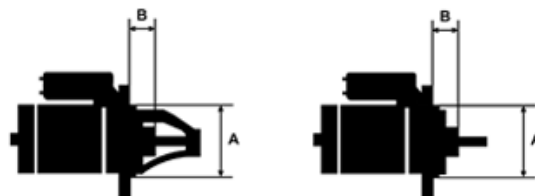

Data

AS index	S0060
Kategória	Štartéry
Výrobca	AS-PL
Náhrada za	Bosch

Vlastnosti produktu

Príkonnosť [kW]	6.6
Napätie [V]	24
Počet otvorov v hlavici	3
Počet závitových otvorov	0
Počet zubov (zapadá do)	11
Otáčka štartéra	CW