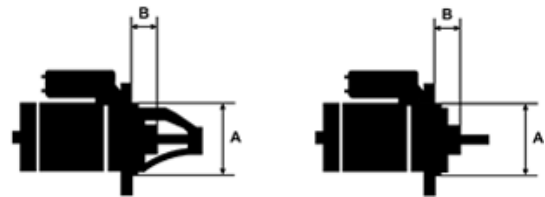

Data

AS index	S0060
Kategória	Štartéry
Výrobca	AS-PL
Náhrada za	Bosch

Vlastnosti produktu

Príkonnosť [kW]	6.6
Napätie [V]	24
Počet otvorov v hlavici	3
Počet závitových otvorov	0
Počet zubov (zapadá do)	11
Otáčka štartéra	CW