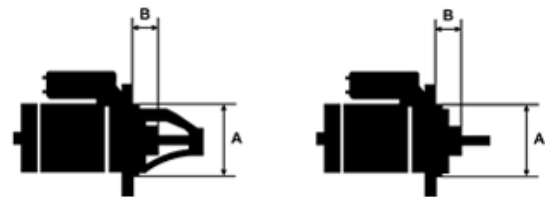

Data

AS index	S0060
Kategória	Štartéry
Výrobca	AS-PL
Náhrada za	Bosch

Vlastnosti produktu

Príkonn [kW]	6.6
Napätie [V]	24
Počet zubov (zapadá do)	11
Otáčka štartéra	CW

Referenčné číslo (6)

Number	Výrobca
8012	CEVAM
19024112	DELCO
R20E	ELMOT
2011-058RS	RS
80337918	ZETOR
80357918	ZETOR