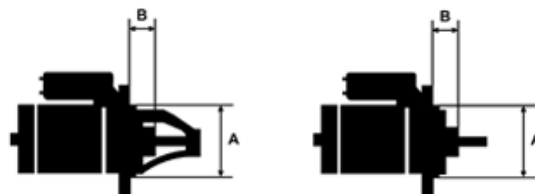

Data

AS index	S0060
Kategória	Štartéry
Výrobca	AS-PL
Náhrada za	Bosch

Vlastnosti produktu

Príkonnosť [kW]	6.6
Napätie [V]	24
Počet otvorov v hlavici	3
Počet závitových otvorov	0
Počet zubov (zapadá do)	11
Otáčka štartéra	CW