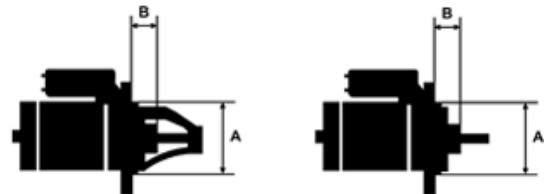

## Vlastnosti produktu

Rozmer A [ mm ]	92
Rozmer B [ mm ]	48
Príkonnosť [ kW ]	6.6
Napätie [ V ]	24
Počet otvorov v hlavici	3
Počet zubov (zapadá do)	11
Otáčková rýchlosť štartéra	CW

### SCANIA

Značka	Model	Typ	let	Poznámky
SCANIA	113 M/400 11.0	[DTC11.01][DTC11.02]	01.1992-05.1997	
SCANIA	143 E/420 14.2	[DSC14.08]	01.1991-12.1996	
SCANIA	143 E/450 14.2	[DSC14.03][DSC14.10]	01.1990-12.1996	
SCANIA	143 E/500 14.2	[DSC14.09]	01.1991-12.1996	
SCANIA	143 E/500 14.2	[DSC14.16]	12.1994-12.1996	
SCANIA	143 H/400 14.2	[DSC14.06]	01.1990-12.1996	
SCANIA	143 H/420 14.2	[DSC14.08]	01.1991-12.1996	
SCANIA	143 H/450 14.2	[DSC14.03]	05.1988-12.1996	
SCANIA	143 H/470 14.2	[DSC14.04]	01.1990-12.1996	
SCANIA	143 H/500 14.2	[DSC14.09]	01.1991-12.1996	
SCANIA	143 H/500 14.2	[DSC14.16]	12.1994-12.1996	
SCANIA	143 M/420 14.2	[DSC14.08]	01.1991-12.1996	
SCANIA	143 M/450 14.2	[DSC14.03][DSC14.10]	01.1990-12.1996	
SCANIA	143 M/470 14.2	[DSC14.04]	01.1990-12.1996	
SCANIA	143 M/500 14.2	[DSC14.09]	01.1991-12.1996	
SCANIA	143 M/500 14.2	[DSC14.16]	12.1994-12.1996	
SCANIA	R 142 E 14.2	[DS14.06]	05.1980-03.1988	
SCANIA	R 142 H 14.2	[DS14.06][DSC14.01][DSC14.02]	05.1980-03.1988	
SCANIA	R 142 M 14.2	[DS14.06]	05.1980-03.1988	
SCANIA	T 142 E 14.2	[DS14.06]	01.1984-03.1988	
SCANIA	T 143 E/450 14.2	[DSC14.03][DSC14.10]	01.1990-12.1996	
SCANIA	T 143 E/500 14.2	[DSC14.09]	01.1991-12.1996	
SCANIA	T 143 E/500 14.2	[DSC14.16]	12.1994-12.1996	
SCANIA	T 143 H/420 14.2	[DSC14.08]	01.1991-12.1996	
SCANIA	T 143 H/450 14.2	[DSC14.03][DSC14.10]	01.1990-12.1996	
SCANIA	T 143 H/500 14.2	[DSC14.09]	01.1990-12.1996	
SCANIA	T 143 H/500 14.2	[DSC14.16]	12.1994-12.1996	