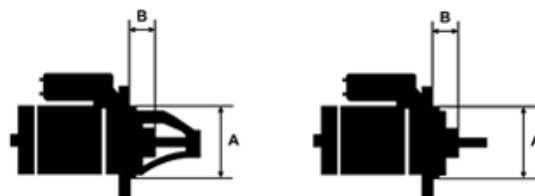

Data

AS index	S0061
Kategória	Štartéry
Výrobca	AS-PL
Náhrada za	Bosch

Vlastnosti produktu

Rozmer A [mm]	92
Rozmer B [mm]	48
Príkonnosť [kW]	6.6
Napätie [V]	24
Počet otvorov v hlavici	3
Počet zubov (zapadá do)	11
Otáčková rýchlosť štartéra	CW

LRS01959	LUCAS
2011-059RS	RS
349579	SCANIA
571461	SCANIA
18382N	WAI / TRANSPO
STR50427	WOODAUTO

Využitie

SCANIA

Značka	Model	Typ	let	Poznámky
SCANIA	113 M/400 11.0	[DTC11.01][DTC11.02]	01.1992-05.1997	
SCANIA	143 E/420 14.2	[DSC14.08]	01.1991-12.1996	
SCANIA	143 E/450 14.2	[DSC14.03][DSC14.10]	01.1990-12.1996	
SCANIA	143 E/500 14.2	[DSC14.09]	01.1991-12.1996	
SCANIA	143 E/500 14.2	[DSC14.16]	12.1994-12.1996	
SCANIA	143 H/400 14.2	[DSC14.06]	01.1990-12.1996	
SCANIA	143 H/420 14.2	[DSC14.08]	01.1991-12.1996	
SCANIA	143 H/450 14.2	[DSC14.03]	05.1988-12.1996	
SCANIA	143 H/470 14.2	[DSC14.04]	01.1990-12.1996	
SCANIA	143 H/500 14.2	[DSC14.09]	01.1991-12.1996	
SCANIA	143 H/500 14.2	[DSC14.16]	12.1994-12.1996	
SCANIA	143 M/420 14.2	[DSC14.08]	01.1991-12.1996	
SCANIA	143 M/450 14.2	[DSC14.03][DSC14.10]	01.1990-12.1996	
SCANIA	143 M/470 14.2	[DSC14.04]	01.1990-12.1996	
SCANIA	143 M/500 14.2	[DSC14.09]	01.1991-12.1996	
SCANIA	143 M/500 14.2	[DSC14.16]	12.1994-12.1996	
SCANIA	R 142 E 14.2	[DS14.06]	05.1980-03.1988	
SCANIA	R 142 H 14.2	[DS14.06][DSC14.01][DSC14.02]	05.1980-03.1988	
SCANIA	R 142 M 14.2	[DS14.06]	05.1980-03.1988	
SCANIA	T 142 E 14.2	[DS14.06]	01.1984-03.1988	
SCANIA	T 143 E/450 14.2	[DSC14.03][DSC14.10]	01.1990-12.1996	
SCANIA	T 143 E/500 14.2	[DSC14.09]	01.1991-12.1996	
SCANIA	T 143 E/500 14.2	[DSC14.16]	12.1994-12.1996	
SCANIA	T 143 H/420 14.2	[DSC14.08]	01.1991-12.1996	
SCANIA	T 143 H/450 14.2	[DSC14.03][DSC14.10]	01.1990-12.1996	
SCANIA	T 143 H/500 14.2	[DSC14.09]	01.1990-12.1996	
SCANIA	T 143 H/500 14.2	[DSC14.16]	12.1994-12.1996	