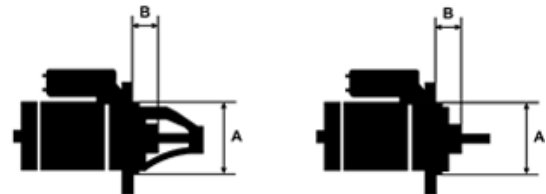

## Vlastnosti produktu

Rozmer A [ mm ]	76
Rozmer B [ mm ]	33
Príkonnosť [ kW ]	1.1
Napätie [ V ]	12
Počet otvorov v hlavici	3
Počet závitových otvorov	0
Počet zubov	9
Počet zubov (zapadá do)	9
Otáčka štartéra	ACW