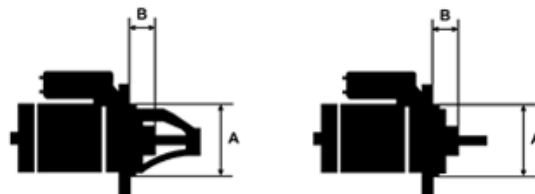

Data

AS index	S0062
Kategória	Štartéry
Výrobca	AS-PL
Náhrada za	Bosch

Vlastnosti produktu

Rozmer A [mm]	76
Rozmer B [mm]	33
Príkonnosť [kW]	1.1
Napätie [V]	12
Počet otvorov v hlavici	3
Počet závitových otvorov	0
Počet zubov	9
Počet zubov (zapadá do)	9
Otáčka štartéra	ACW