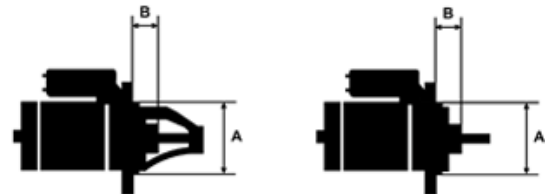

## Vlastnosti produktu

Rozmer A [ mm ]	76
Rozmer B [ mm ]	33
Príkion [ kW ]	1.1
Napätie [ V ]	12
Počet otvorov v hlavici	3
Počet závitových otvorov	0
Počet zubov	9
Počet zubov (zapadá do)	9
Otáčka štartéra	ACW