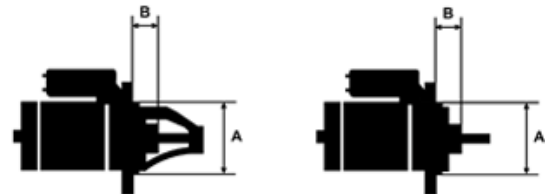

## Vlastnosti produktu

Rozmer A [ mm ]	89
Rozmer B [ mm ]	48
Príkonnosť [ kW ]	5.5
Napätie [ V ]	24
Počet otvorov v hlavici	3
Počet zubov (zapadá do)	11
Otáčková rýchlosť štartéra	CW