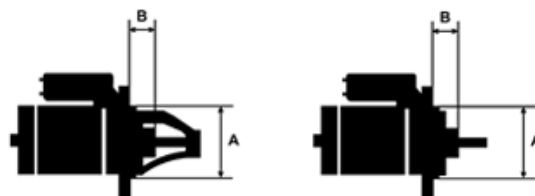

Data

AS index	S0063
Kategória	Štartéry
Výrobca	AS-PL
Náhrada za	Bosch

Vlastnosti produktu

Rozmer A [mm]	89
Rozmer B [mm]	48
Príkonnosť [kW]	5.5
Napätie [V]	24
Počet otvorov v hlavici	3
Počet zubov (zapadá do)	11
Otáčková rýchlosť štartéra	CW