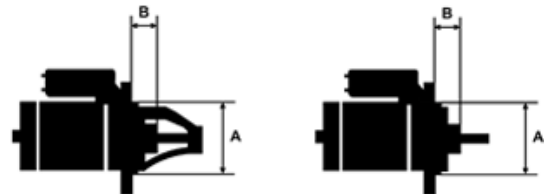

Data

AS index	S0063
Kategória	Štartéry
Výrobca	AS-PL
Náhrada za	Bosch

Vlastnosti produktu

Rozmer A [mm]	89
Rozmer B [mm]	48
Príkonnosť [kW]	5.5
Napätie [V]	24
Počet otvorov v hlavici	3
Počet zubov (zapadá do)	11
Otáčková rýchlosť štartéra	CW