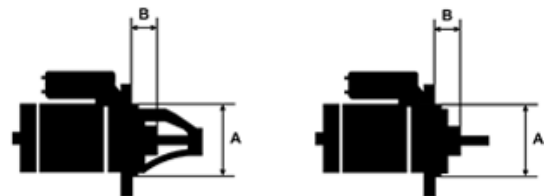

Data

AS index	S0065
Kategória	Štartéry
Výrobca	AS-PL
Náhrada za	Bosch

Vlastnosti produktu

Rozmer A [mm]	92
Rozmer B [mm]	36
Príkonnosť [kW]	6.6
Napätie [V]	24
Počet otvorov v hlavici	3
Počet zubov (zapadá do)	11
Otáčková rýchlosť štartéra	CW