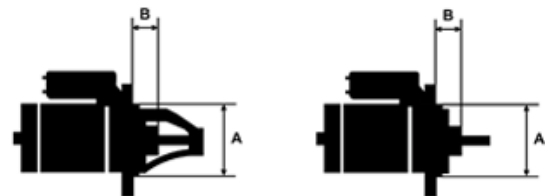

Data

AS index	S0065
Kategória	Štartéry
Výrobca	AS-PL
Náhrada za	Bosch

Vlastnosti produktu

Rozmer A [mm]	92
Rozmer B [mm]	36
Príkonnosť [kW]	6.6
Napätie [V]	24
Počet otvorov v hlavici	3
Počet zubov (zapadá do)	11
Otáčková rýchlosť štartéra	CW