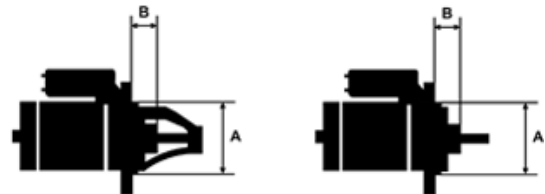

Data

AS index	S0065
Kategória	Štartéry
Výrobca	AS-PL
Náhrada za	Bosch

Vlastnosti produktu

Rozmer A [mm]	92
Rozmer B [mm]	36
Príkonnosť [kW]	6.6
Napätie [V]	24
Počet otvorov v hlavici	3
Počet zubov (zapadá do)	11
Otáčková rýchlosť štartéra	CW