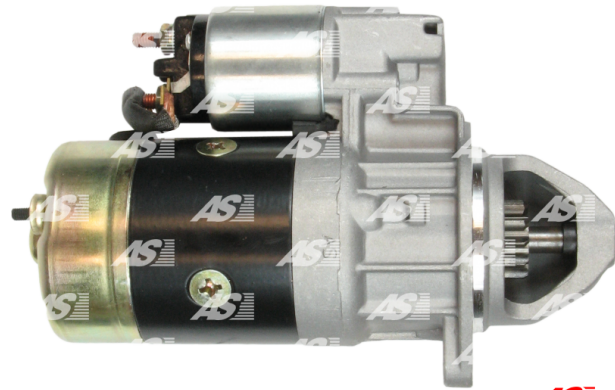

## Data

AS index	S0066
Kategória	Štartéry
Výrobca	AS-PL
Náhrada za	Bosch

## Vlastnosti produktu

Rozmer A [ mm ]	82.5
Rozmer B [ mm ]	24
Príkonnosť [ kW ]	2.2
Napätie [ V ]	12
Počet otvorov v hlavici	2
Počet zubov (zapadá do)	11
Otáčka štartéra	CW

## Referenčné číslo (33)

Number	Výrobca
AEU1185	AUTOELECTRO
0001218172	BOSCH
0001218772	BOSCH
0001223002	BOSCH
0986017430	BOSCH
0986018290	BOSCH
111855	CARGO
CST10142AS	CASCO
CST10142GS	CASCO
CST10443AS	CASCO
8505	CEVAM
DRS7430	DELCO
EAA-121223	EAA
33887	EAI
25-2321	ELSTOCK
25-2390	ELSTOCK
8817430	FRIESEN

CS1185	HC PARTS
8EA737793-001	HELLA
01180995KZ	KHD
1180180	KHD
22.1185	LAUBER
28.1185	LAUBER
LRS01422	LUCAS
8212215	POWERMAX
20513069	PRESTOLITE
510.501.112	PSH
RNL1829	RNL
2011-064RS	RS
436038	VALEO
069911023F	VW
18230N	WAI / TRANSPO
STR22027	WOODAUTO