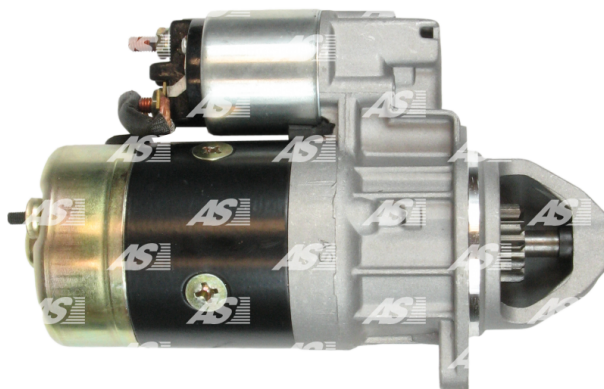

## Data

AS index	S0066
Kategória	Štartéry
Výrobca	AS-PL
Náhrada za	Bosch

## Vlastnosti produktu

Rozmer A [ mm ]	82.5
Rozmer B [ mm ]	24
Príkion [ kW ]	2.2
Napätie [ V ]	12
Počet otvorov v hlavici	2
Počet zubov (zapadá do)	11
Otáčka štartéra	CW

## Referenčné číslo (32)

Number	Výrobca
0001218172	BOSCH
0001218772	BOSCH
0001223002	BOSCH
0986017430	BOSCH
0986018290	BOSCH
111855	CARGO
CST10142AS	CASCO
CST10142GS	CASCO
CST10443AS	CASCO
8505	CEVAM
DRS7430	DELCO
EAA-121223	EAA
33887	EAI
25-2321	ELSTOCK
25-2390	ELSTOCK
8817430	FRIESEN
CS1185	HC PARTS