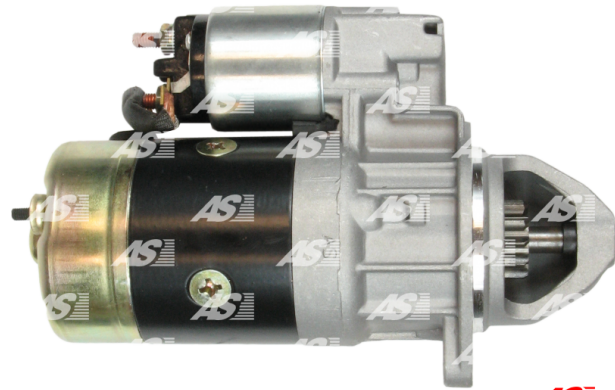

Data

| | |
|------------|----------|
| AS index | S0066 |
| Kategória | Štartéry |
| Výrobca | AS-PL |
| Náhrada za | Bosch |

Vlastnosti produktu

| | |
|-------------------------|------|
| Rozmer A [mm] | 82.5 |
| Rozmer B [mm] | 24 |
| Príkonnosť [kW] | 2.2 |
| Napätie [V] | 12 |
| Počet otvorov v hlavici | 2 |
| Počet zubov (zapadá do) | 11 |
| Otáčka štartéra | CW |

Referenčné číslo (33)

| Number | Výrobca |
|------------|-------------|
| AEU1185 | AUTOELECTRO |
| 0001218172 | BOSCH |
| 0001218772 | BOSCH |
| 0001223002 | BOSCH |
| 0986017430 | BOSCH |
| 0986018290 | BOSCH |
| 111855 | CARGO |
| CST10142AS | CASCO |
| CST10142GS | CASCO |
| CST10443AS | CASCO |
| 8505 | CEVAM |
| DRS7430 | DELCO |
| EAA-121223 | EAA |
| 33887 | EAI |
| 25-2321 | ELSTOCK |
| 25-2390 | ELSTOCK |
| 8817430 | FRIESEN |

| | |
|---------------|---------------|
| CS1185 | HC PARTS |
| 8EA737793-001 | HELLA |
| 01180995KZ | KHD |
| 1180180 | KHD |
| 22.1185 | LAUBER |
| 28.1185 | LAUBER |
| LRS01422 | LUCAS |
| 8212215 | POWERMAX |
| 20513069 | PRESTOLITE |
| 510.501.112 | PSH |
| RNL1829 | RNL |
| 2011-064RS | RS |
| 436038 | VALEO |
| 069911023F | VW |
| 18230N | WAI / TRANSPO |
| STR22027 | WOODAUTO |