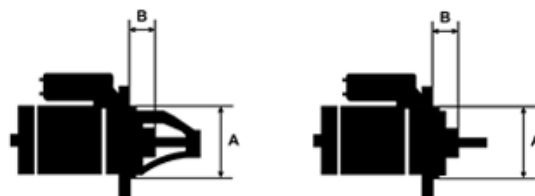

## Vlastnosti produktu

Rozmer A [ mm ]	82.5
Rozmer B [ mm ]	24
Príkion [ kW ]	2.2
Napätie [ V ]	12
Počet otvorov v hlavici	2
Počet zubov (zapadá do)	11
Otáčka štartéra	CW