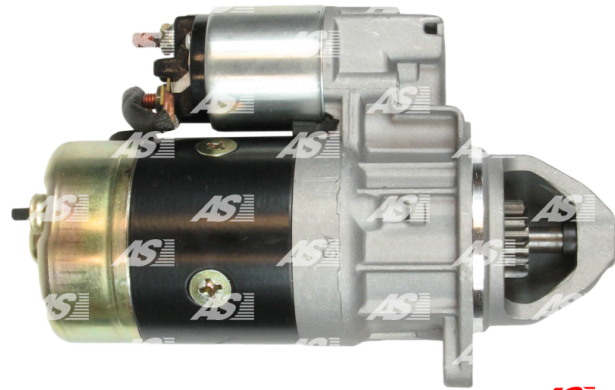

## Data

AS index	S0066
Kategória	Štartéry
Výrobca	AS-PL
Náhrada za	Bosch

## Vlastnosti produktu

Rozmer A [ mm ]	82.5
Rozmer B [ mm ]	24
Napätie [ V ]	12
Príkion [ kW ]	2.2
Počet otvorov v hlavici	2
Počet zubov (zapadá do)	11
Otáčka štartéra	CW

## Referenčné číslo (33)

Number	Výrobca
AEU1185	AUTOELECTRO
0001218172	BOSCH
0001218772	BOSCH
0001223002	BOSCH
0986017430	BOSCH
0986018290	BOSCH
111855	CARGO
CST10142AS	CASCO
CST10142GS	CASCO
CST10443AS	CASCO
8505	CEVAM
DRS7430	DELCO
EAA-121223	EAA
33887	EAI
25-2321	ELSTOCK
25-2390	ELSTOCK
8817430	FRIESEN
CS1185	HC PARTS
8EA737793-001	HELLA
01180995KZ	KHD
1180180	KHD
22.1185	LAUBER
28.1185	LAUBER