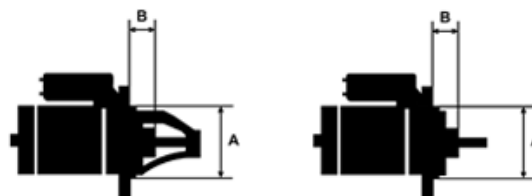

Data

AS index	S0066
Kategória	Štartéry
Výrobca	AS-PL
Náhrada za	Bosch

Vlastnosti produktu

Rozmer A [mm]	82.5
Rozmer B [mm]	24
Príkonnosť [kW]	2.2
Napätie [V]	12
Počet otvorov v hlavici	2
Počet zubov (zapadá do)	11
Otáčka štartéra	CW