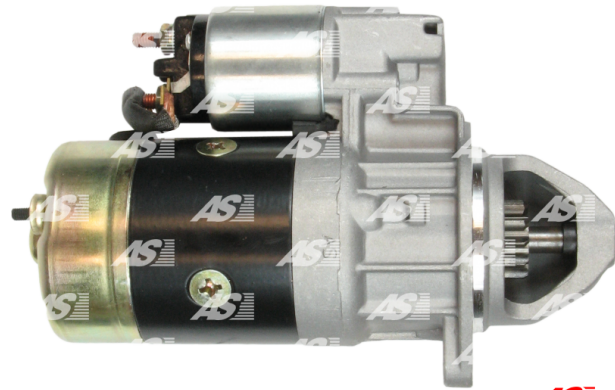

## Data

AS index	S0066
Kategória	Štartéry
Výrobca	AS-PL
Náhrada za	Bosch

## Vlastnosti produktu

Rozmer A [ mm ]	82.5
Rozmer B [ mm ]	24
Príkonnosť [ kW ]	2.2
Napätie [ V ]	12
Počet otvorov v hlavici	2
Počet zubov (zapadá do)	11
Otáčka štartéra	CW

## Referenčné číslo (32)

Number	Výrobca
0001218172	BOSCH
0001218772	BOSCH
0001223002	BOSCH
0986017430	BOSCH
0986018290	BOSCH
111855	CARGO
CST10142AS	CASCO
CST10142GS	CASCO
CST10443AS	CASCO
8505	CEVAM
DRS7430	DELCO
EAA-121223	EAA
33887	EAI
25-2321	ELSTOCK
25-2390	ELSTOCK
8817430	FRIESEN
CS1185	HC PARTS