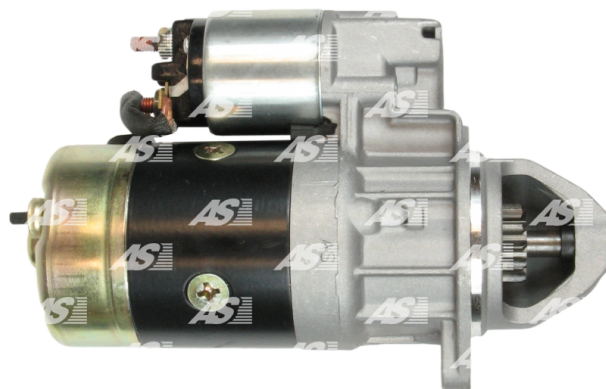

Data

AS index	S0066
Kategória	Štartéry
Výrobca	AS-PL
Náhrada za	Bosch

Vlastnosti produktu

Rozmer A [mm]	82.5
Rozmer B [mm]	24
Príkonnosť [kW]	2.2
Napätie [V]	12
Počet otvorov v hlavici	2
Počet zubov (zapadá do)	11
Otáčka štartéra	CW

Referenčné číslo (32)

Number	Výrobca
0001218172	BOSCH
0001218772	BOSCH
0001223002	BOSCH
0986017430	BOSCH
0986018290	BOSCH
111855	CARGO
CST10142AS	CASCO
CST10142GS	CASCO
CST10443AS	CASCO
8505	CEVAM
DRS7430	DELCO
EAA-121223	EAA
33887	EAI
25-2321	ELSTOCK
25-2390	ELSTOCK
8817430	FRIESEN
CS1185	HC PARTS

8EA737793-001	HELLA
01180995KZ	KHD
1180180	KHD
22.1185	LAUBER
28.1185	LAUBER
LR501422	LUCAS
8212215	POWERMAX
20513069	PRESTOLITE
510.501.112	PSH
RNL1829	RNL
2011-064RS	RS
436038	VALEO
069911023F	VW
18230N	WAI / TRANSPO
STR22027	WOODAUTO

Využitie

KHD

Značka	Model	Typ	let	Poznámky
KHD	Engine 1.4 Diesel	[F2L1011]	01.1995-	
KHD	Engine 2.0 Diesel	[F3L1011]	01.1995-	
KHD	Engine 2.7 Diesel	[BF4L1011][F4L1011]	01.1995-	