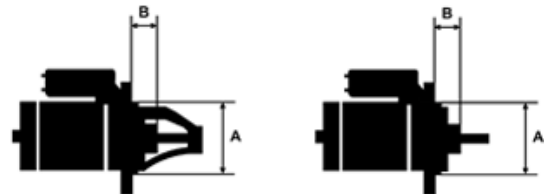

Data

AS index	S0068
Kategória	Štartéry
Výrobca	AS-PL
Náhrada za	Bosch

Vlastnosti produktu

Rozmer A [mm]	89
Rozmer B [mm]	27.5
Príkonnosť [kW]	4.0
Napätie [V]	24
Počet otvorov v hlavici	3
Počet zubov (zapadá do)	9
Otáčka štartéra	CW