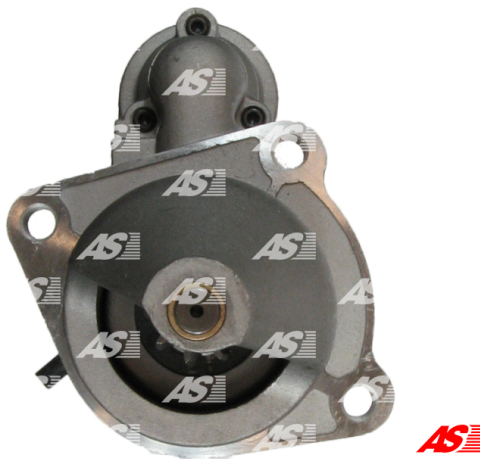

Data

AS index	S0070
Kategória	Štartéry
Výrobca	AS-PL
Náhrada za	Bosch

Vlastnosti produktu

Rozmer A [mm]	89
Rozmer B [mm]	48.6
Príkonnosť [kW]	4.0
Napätie [V]	24
Počet otvorov v hlavici	3
Počet zubov (zapadá do)	9
Otáčka štartéra	CW

Referenčné číslo (26)

Number	Výrobca
0001231003	BOSCH
0986017990	BOSCH
110524	CARGO
CST10700AS	CASCO
CST10700GS	CASCO
8667R	CEVAM
DRS7990	DELCO
DRS7990N	DELCO
EAA-121348	EAA
33378	EAI
45-3020	ELSTOCK
CS1279	HC PARTS
8EA738092-001	HELLA
IS1296	ISKRA / LETRIKA
28.1279	LAUBER
28.1279M	LAUBER
LRS02157	LUCAS