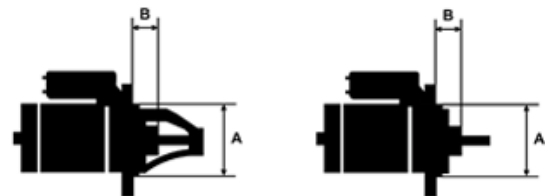

## Vlastnosti produktu

Rozmer A [ mm ]	89
Rozmer B [ mm ]	48.6
Príkonnosť [ kW ]	4.0
Napätie [ V ]	24
Počet otvorov v hlavici	3
Počet zubov (zapadá do)	9
Otáčka štartéra	CW