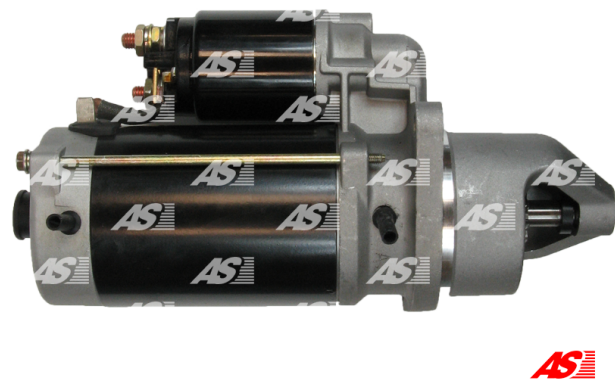

## Data

AS index	S0070
Kategória	Štartéry
Výrobca	AS-PL
Náhrada za	Bosch

## Vlastnosti produktu

Rozmer A [ mm ]	89
Rozmer B [ mm ]	48.6
Príkonnosť [ kW ]	4.0
Napätie [ V ]	24
Počet otvorov v hlavici	3
Počet zubov (zapadá do)	9
Otáčka štartéra	CW

## Referenčné číslo (26)

Number	Výrobca
0001231003	BOSCH
0986017990	BOSCH
110524	CARGO
CST10700AS	CASCO
CST10700GS	CASCO
8667R	CEVAM
DRS7990	DELCO
DRS7990N	DELCO
EAA-121348	EAA
33378	EAI
45-3020	ELSTOCK
CS1279	HC PARTS
8EA738092-001	HELLA
IS1296	ISKRA / LETRIKA
28.1279	LAUBER
28.1279M	LAUBER
LRS02157	LUCAS