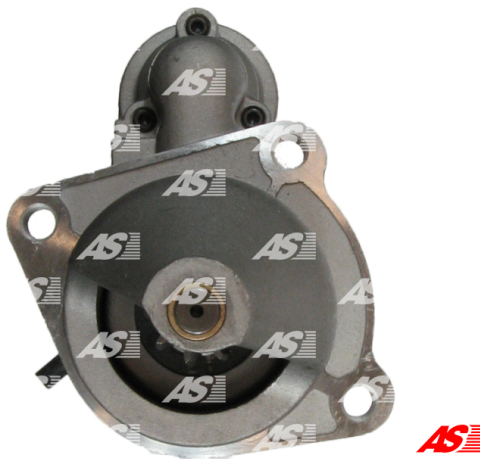

## Data

AS index	S0070
Kategória	Štartéry
Výrobca	AS-PL
Náhrada za	Bosch

## Vlastnosti produktu

Rozmer A [ mm ]	89
Rozmer B [ mm ]	48.6
Príkonnosť [ kW ]	4.0
Napätie [ V ]	24
Počet otvorov v hlavici	3
Počet zubov (zapadá do)	9
Otáčka štartéra	CW

## Referenčné číslo (26)

Number	Výrobca
0001231003	BOSCH
0986017990	BOSCH
110524	CARGO
CST10700AS	CASCO
CST10700GS	CASCO
8667R	CEVAM
DRS7990	DELCO
DRS7990N	DELCO
EAA-121348	EAA
33378	EAI
45-3020	ELSTOCK
CS1279	HC PARTS
8EA738092-001	HELLA
IS1296	ISKRA / LETRIKA
28.1279	LAUBER
28.1279M	LAUBER
LRS02157	LUCAS