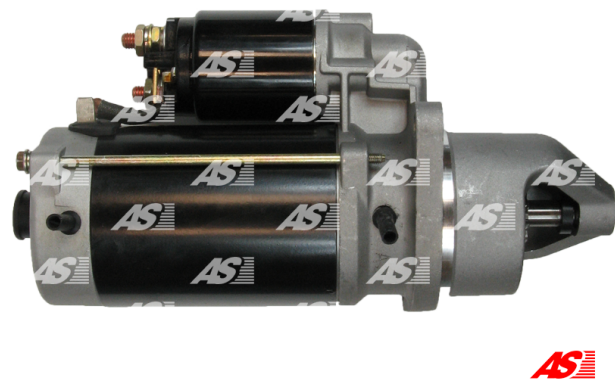

Data

AS index	S0070
Kategória	Štartéry
Výrobca	AS-PL
Náhrada za	Bosch

Vlastnosti produktu

Rozmer A [mm]	89
Rozmer B [mm]	48.6
Príkonnosť [kW]	4.0
Napätie [V]	24
Počet otvorov v hlavici	3
Počet zubov (zapadá do)	9
Otáčka štartéra	CW

Referenčné číslo (26)

Number	Výrobca
0001231003	BOSCH
0986017990	BOSCH
110524	CARGO
CST10700AS	CASCO
CST10700GS	CASCO
8667R	CEVAM
DRS7990	DELCO
DRS7990N	DELCO
EAA-121348	EAA
33378	EAI
45-3020	ELSTOCK
CS1279	HC PARTS
8EA738092-001	HELLA
IS1296	ISKRA / LETRIKA
28.1279	LAUBER
28.1279M	LAUBER
LRS02157	LUCAS