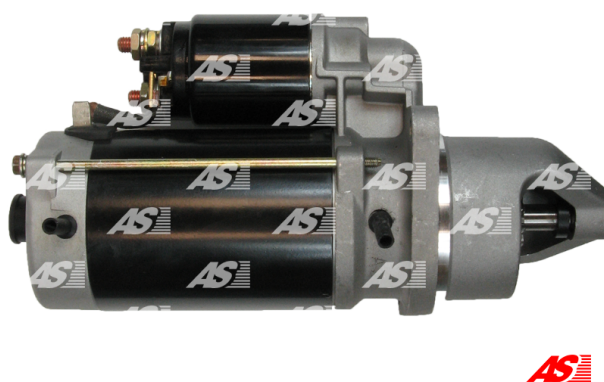

Data

AS index	S0070
Kategória	Štartéry
Výrobca	AS-PL
Náhrada za	Bosch

Vlastnosti produktu

Rozmer A [mm]	89
Rozmer B [mm]	48.6
Príkonnosť [kW]	4.0
Napätie [V]	24
Počet otvorov v hlavici	3
Počet zubov (zapadá do)	9
Otáčka štartéra	CW

Referenčné číslo (26)

Number	Výrobca
0001231003	BOSCH
0986017990	BOSCH
110524	CARGO
CST10700AS	CASCO
CST10700GS	CASCO
8667R	CEVAM
DRS7990	DELCO
DRS7990N	DELCO
EAA-121348	EAA
33378	EAI
45-3020	ELSTOCK
CS1279	HC PARTS
8EA738092-001	HELLA
IS1296	ISKRA / LETRIKA
28.1279	LAUBER
28.1279M	LAUBER
LRS02157	LUCAS