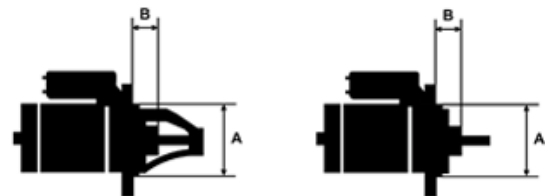

Data

AS index	S0070
Kategória	Štartéry
Výrobca	AS-PL
Náhrada za	Bosch

Vlastnosti produktu

Rozmer A [mm]	89
Rozmer B [mm]	48.6
Príkonnosť [kW]	4.0
Napätie [V]	24
Počet otvorov v hlavici	3
Počet zubov (zapadá do)	9
Otáčka štartéra	CW