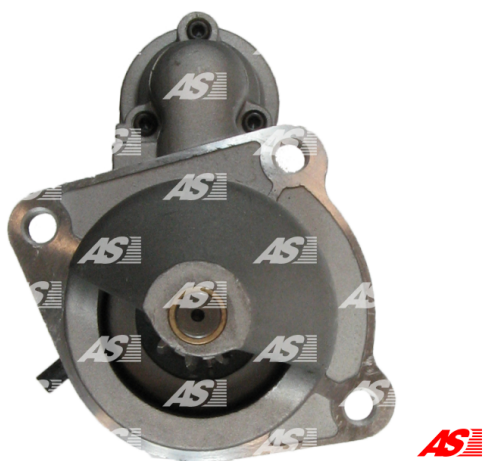

Data

AS index	S0070
Kategória	Štartéry
Výrobca	AS-PL
Náhrada za	Bosch

Vlastnosti produktu

Rozmer A [mm]	89
Rozmer B [mm]	48.6
Príkonnosť [kW]	4.0
Napätie [V]	24
Počet otvorov v hlavici	3
Počet zubov (zapadá do)	9
Otáčka štartéra	CW

Referenčné číslo (26)

Number	Výrobca
0001231003	BOSCH
0986017990	BOSCH
110524	CARGO
CST10700AS	CASCO
CST10700GS	CASCO
8667R	CEVAM
DRS7990	DELCO
DRS7990N	DELCO
EAA-121348	EAA
33378	EAI
45-3020	ELSTOCK
CS1279	HC PARTS
8EA738092-001	HELLA
IS1296	ISKRA / LETRIKA
28.1279	LAUBER
28.1279M	LAUBER
LRS02157	LUCAS