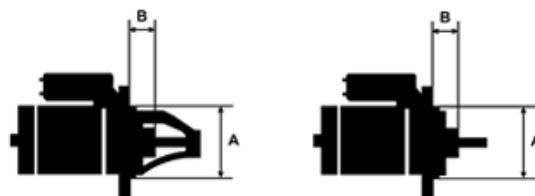

Data

AS index	S0070
Kategória	Štartéry
Výrobca	AS-PL
Náhrada za	Bosch

Vlastnosti produktu

Rozmer A [mm]	89
Rozmer B [mm]	48.6
Príkonnosť [kW]	4.0
Napätie [V]	24
Počet otvorov v hlavici	3
Počet zubov (zapadá do)	9
Otáčka štartéra	CW