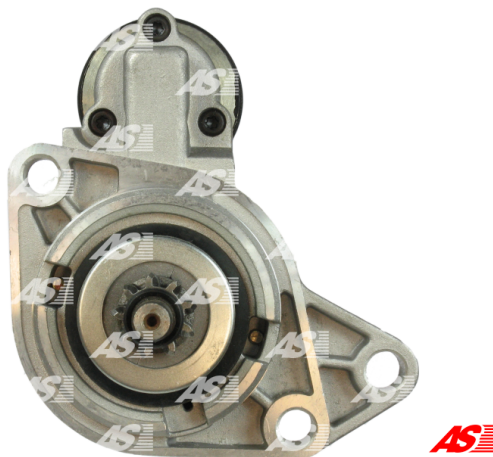

Data

AS index	S0072
Kategória	Štartéry
Výrobca	AS-PL
Náhrada za	Bosch

Vlastnosti produktu

Rozmer A [mm]	76
Rozmer B [mm]	32.5
Príkonnosť [kW]	0.9
Napätie [V]	12
Počet otvorov v hlavici	2
Počet zubov (zapadá do)	9
Otáčka štartéra	ACW

Referenčné číslo (73)

Number	Výrobca
0001106001	BOSCH
0001106002	BOSCH
0001107007	BOSCH
0001107008	BOSCH
0001112003	BOSCH
0001112004	BOSCH
0001114005	BOSCH
0001114006	BOSCH
0001208416	BOSCH
0001208417	BOSCH
0001208418	BOSCH
0001208419	BOSCH
0001211257	BOSCH
0001211258	BOSCH
0986012598	BOSCH
0986012600	BOSCH
0986018200	BOSCH

9000042057	BOSCH
9000692050	BOSCH
B001110116	BOSCH
B001181007	BOSCH
111059	CARGO
CST10121AS	CASCO
CST10133AS	CASCO
3580	CEVAM
DRS2590	DELCO
DRS2600	DELCO
EAA-121237	EAA
11260	EAI
11399	EAI
26-1035	ELSTOCK
26-1134	ELSTOCK
8012590	FRIESEN
CS294	HC PARTS
8EA726054-001	HELLA
42012590	HERTH+BUSS
42016290	HERTH+BUSS
42017830	HERTH+BUSS
S114-553	HITACHI
S114-553A	HITACHI
11.139.418	ISKRA / LETRIKA
AZD3520	ISKRA / LETRIKA
IS9412	ISKRA / LETRIKA
22.0294	LAUBER
LRS00558	LUCAS
LRS00560	LUCAS
8213273	POWERMAX
88213273	POWERMAX
66925182	PRESTOLITE
2011-070RS	RS
436019	VALEO
436022	VALEO
D9E140	VALEO
VS231	VALEO
VS254	VALEO
037911023	VW
055911023E	VW
055911023F	VW
055911023FX	VW
055911023H	VW
055911023HX	VW
055911023J	VW
055911023JX	VW
055911023K	VW
055911023KX	VW
055911023L	VW
055911023M	VW
055911023MX	VW
055911023R	VW
17134N	WAI / TRANSPO
17222N	WAI / TRANSPO
17222R	WAI / TRANSPO
STR50104	WOODAUTO

Využitie

ROVER

Značka	Model	Typ	let	Poznámky
ROVER	Maestro 1.3	[12H999AA]	03.1983-08.1988	
ROVER	Maestro 1.6	[16H956AK]	03.1983-10.1984	
ROVER	Maestro 1.6	[16HC37]	10.1984-08.1988	

SEAT

Značka	Model	Typ	let	Poznámky
SEAT	Cordoba 1.6	[AUR]	06.1999-12.2002	
SEAT	Toledo 1.6 i	[1F]	05.1991-10.1998	
SEAT	Toledo 1.6 i	[ABN]	05.1991-07.1994	
SEAT	Toledo 1.6 i	[EZ]	05.1991-09.1991	