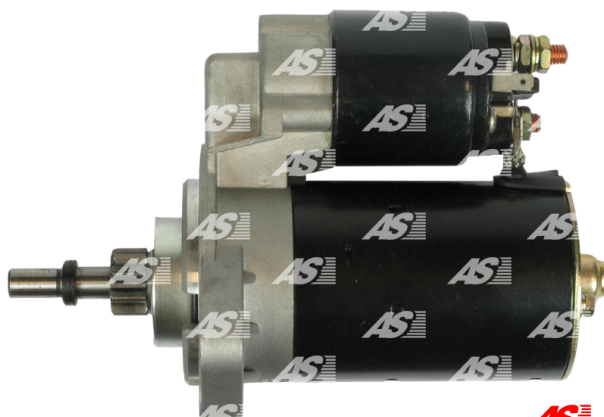

Data

AS index	S0072
Kategória	Štartéry
Výrobca	AS-PL
Náhrada za	Bosch

Vlastnosti produktu

Rozmer A [mm]	76
Rozmer B [mm]	32.5
Príkonnosť [kW]	0.9
Napätie [V]	12
Počet otvorov v hlavici	2
Počet zubov (zapadá do)	9
Otáčka štartéra	ACW

Referenčné číslo (73)

Number	Výrobca
0001106001	BOSCH
0001106002	BOSCH
0001107007	BOSCH
0001107008	BOSCH
0001112003	BOSCH
0001112004	BOSCH
0001114005	BOSCH
0001114006	BOSCH
0001208416	BOSCH
0001208417	BOSCH
0001208418	BOSCH
0001208419	BOSCH
0001211257	BOSCH
0001211258	BOSCH
0986012598	BOSCH
0986012600	BOSCH
0986018200	BOSCH

Využitie

ROVER

Značka	Model	Typ	let	Poznámky
ROVER	Maestro 1.3	[12H999AA]	03.1983-08.1988	
ROVER	Maestro 1.6	[16H956AK]	03.1983-10.1984	
ROVER	Maestro 1.6	[16HC37]	10.1984-08.1988	

SEAT

Značka	Model	Typ	let	Poznámky
SEAT	Cordoba 1.6	[AUR]	06.1999-12.2002	
SEAT	Toledo 1.6 i	[1F]	05.1991-10.1998	
SEAT	Toledo 1.6 i	[ABN]	05.1991-07.1994	
SEAT	Toledo 1.6 i	[EZ]	05.1991-09.1991	