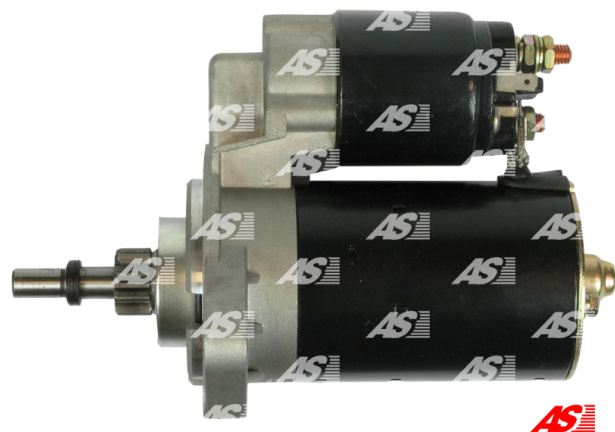

## Data

AS index	S0072
Kategória	Štartéry
Výrobca	AS-PL
Náhrada za	Bosch

## Vlastnosti produktu

Rozmer A [ mm ]	76
Rozmer B [ mm ]	32.5
Príkonnosť [ kW ]	0.9
Napätie [ V ]	12
Počet otvorov v hlavici	2
Počet zubov (zapadá do)	9
Otáčka štartéra	ACW

## Využitie

**ROVER**

Značka	Model	Typ	let	Poznámky
ROVER	Maestro 1.3	[12H999AA]	03.1983-08.1988	
ROVER	Maestro 1.6	[16H956AK]	03.1983-10.1984	
ROVER	Maestro 1.6	[16HC37]	10.1984-08.1988	

**SEAT**

Značka	Model	Typ	let	Poznámky
SEAT	Cordoba 1.6	[AUR]	06.1999-12.2002	
SEAT	Toledo 1.6 i	[1F]	05.1991-10.1998	
SEAT	Toledo 1.6 i	[ABN]	05.1991-07.1994	
SEAT	Toledo 1.6 i	[EZ]	05.1991-09.1991	