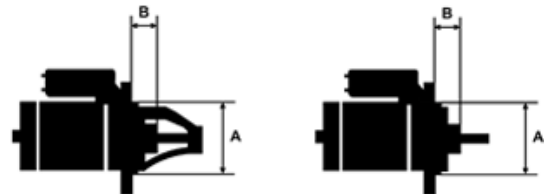

Data

AS index	S0072
Kategória	Štartéry
Výrobca	AS-PL
Náhrada za	Bosch

Vlastnosti produktu

Rozmer A [mm]	76
Rozmer B [mm]	32.5
Príkonnosť [kW]	0.9
Napätie [V]	12
Počet otvorov v hlavici	2
Počet zubov (zapadá do)	9
Otáčka štartéra	ACW