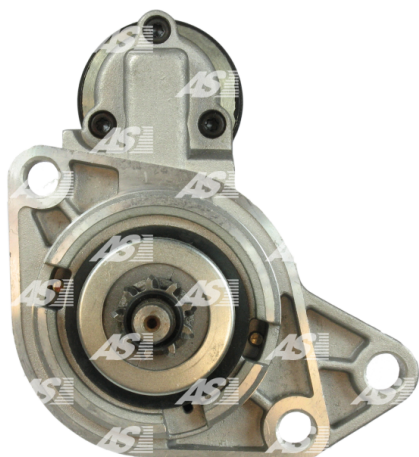

Data

AS index	S0072
Kategória	Štartéry
Výrobca	AS-PL
Náhrada za	Bosch

Vlastnosti produktu

Rozmer A [mm]	76
Rozmer B [mm]	32.5
Príkonnosť [kW]	0.9
Napätie [V]	12
Počet otvorov v hlavici	2
Počet zubov (zapadá do)	9
Otáčka štartéra	ACW

Referenčné číslo (73)

Number	Výrobca
0001106001	BOSCH
0001106002	BOSCH
0001107007	BOSCH
0001107008	BOSCH
0001112003	BOSCH
0001112004	BOSCH
0001114005	BOSCH
0001114006	BOSCH
0001208416	BOSCH
0001208417	BOSCH
0001208418	BOSCH
0001208419	BOSCH
0001211257	BOSCH
0001211258	BOSCH
0986012598	BOSCH
0986012600	BOSCH
0986018200	BOSCH

9000042057	BOSCH
9000692050	BOSCH
B001110116	BOSCH
B001181007	BOSCH
111059	CARGO
CST10121AS	CASCO
CST10133AS	CASCO
3580	CEVAM
DRS2590	DELCO
DRS2600	DELCO
EAA-121237	EAA
11260	EAI
11399	EAI
26-1035	ELSTOCK
26-1134	ELSTOCK
8012590	FRIESEN
CS294	HC PARTS
8EA726054-001	HELLA
42012590	HERTH+BUSS
42016290	HERTH+BUSS
42017830	HERTH+BUSS
S114-553	HITACHI
S114-553A	HITACHI
11.139.418	ISKRA / LETRIKA
AZD3520	ISKRA / LETRIKA
IS9412	ISKRA / LETRIKA
22.0294	LAUBER
LRS00558	LUCAS
LRS00560	LUCAS
8213273	POWERMAX
88213273	POWERMAX
66925182	PRESTOLITE
2011-070RS	RS
436019	VALEO
436022	VALEO
D9E140	VALEO
VS231	VALEO
VS254	VALEO
037911023	VW
055911023E	VW
055911023F	VW
055911023FX	VW
055911023H	VW
055911023HX	VW
055911023J	VW
055911023JX	VW
055911023K	VW
055911023KX	VW
055911023L	VW
055911023M	VW
055911023MX	VW
055911023R	VW
17134N	WAI / TRANSPO
17222N	WAI / TRANSPO
17222R	WAI / TRANSPO
STR50104	WOODAUTO

Využitie

ROVER

Značka	Model	Typ	let	Poznámky
ROVER	Maestro 1.3	[12H999AA]	03.1983-08.1988	
ROVER	Maestro 1.6	[16H956AK]	03.1983-10.1984	
ROVER	Maestro 1.6	[16HC37]	10.1984-08.1988	

SEAT

Značka	Model	Typ	let	Poznámky
SEAT	Cordoba 1.6	[AUR]	06.1999-12.2002	
SEAT	Toledo 1.6 i	[1F]	05.1991-10.1998	
SEAT	Toledo 1.6 i	[ABN]	05.1991-07.1994	
SEAT	Toledo 1.6 i	[EZ]	05.1991-09.1991	