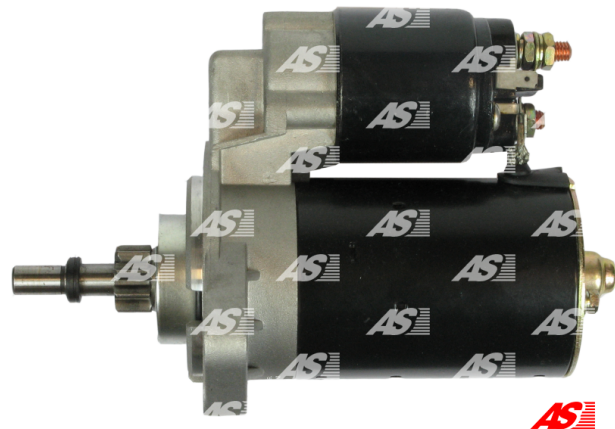

Data

AS index	S0072
Kategória	Štartéry
Výrobca	AS-PL
Náhrada za	Bosch

Vlastnosti produktu

Rozmer A [mm]	76
Rozmer B [mm]	32.5
Príkonnosť [kW]	0.9
Napätie [V]	12
Počet otvorov v hlavici	2
Počet zubov (zapadá do)	9
Otáčka štartéra	ACW

Referenčné číslo (73)

Number	Výrobca
0001106001	BOSCH
0001106002	BOSCH
0001107007	BOSCH
0001107008	BOSCH
0001112003	BOSCH
0001112004	BOSCH
0001114005	BOSCH
0001114006	BOSCH
0001208416	BOSCH
0001208417	BOSCH
0001208418	BOSCH
0001208419	BOSCH
0001211257	BOSCH
0001211258	BOSCH
0986012598	BOSCH
0986012600	BOSCH
0986018200	BOSCH

Využitie

ROVER

Značka	Model	Typ	let	Poznámky
ROVER	Maestro 1.3	[12H999AA]	03.1983-08.1988	
ROVER	Maestro 1.6	[16H956AK]	03.1983-10.1984	
ROVER	Maestro 1.6	[16HC37]	10.1984-08.1988	

SEAT

Značka	Model	Typ	let	Poznámky
SEAT	Cordoba 1.6	[AUR]	06.1999-12.2002	
SEAT	Toledo 1.6 i	[1F]	05.1991-10.1998	
SEAT	Toledo 1.6 i	[ABN]	05.1991-07.1994	
SEAT	Toledo 1.6 i	[EZ]	05.1991-09.1991	