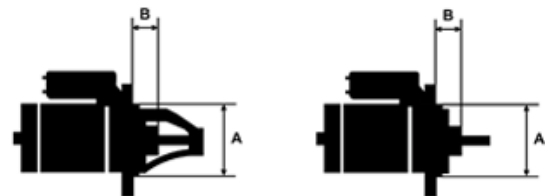

## Vlastnosti produktu

Rozmer A [ mm ]	76
Rozmer B [ mm ]	32.5
Príkonnosť [ kW ]	0.9
Napätie [ V ]	12
Počet otvorov v hlavici	2
Počet zubov (zapadá do)	9
Otáčka štartéra	ACW