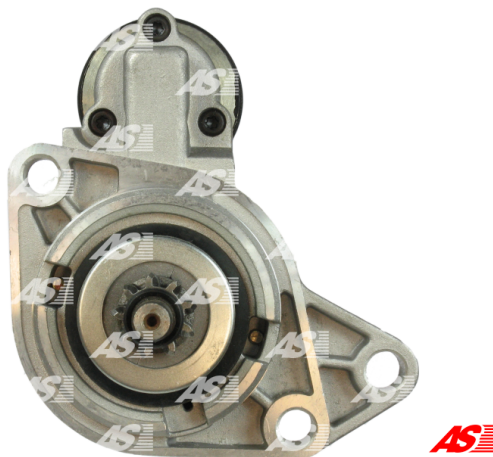

## Data

AS index	S0072
Kategória	Štartéry
Výrobca	AS-PL
Náhrada za	Bosch

## Vlastnosti produktu

Rozmer A [ mm ]	76
Rozmer B [ mm ]	32.5
Príkonnosť [ kW ]	0.9
Napätie [ V ]	12
Počet otvorov v hlavici	2
Počet zubov (zapadá do)	9
Otáčka štartéra	ACW

## Využitie

**ROVER**

Značka	Model	Typ	let	Poznámky
ROVER	Maestro 1.3	[12H999AA]	03.1983-08.1988	
ROVER	Maestro 1.6	[16H956AK]	03.1983-10.1984	
ROVER	Maestro 1.6	[16HC37]	10.1984-08.1988	

**SEAT**

Značka	Model	Typ	let	Poznámky
SEAT	Cordoba 1.6	[AUR]	06.1999-12.2002	
SEAT	Toledo 1.6 i	[1F]	05.1991-10.1998	
SEAT	Toledo 1.6 i	[ABN]	05.1991-07.1994	
SEAT	Toledo 1.6 i	[EZ]	05.1991-09.1991	