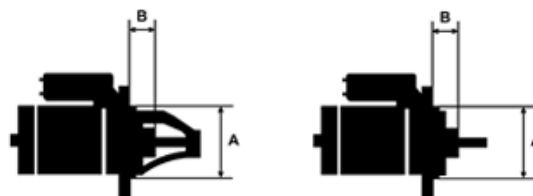

Data

AS index	S0072
Kategória	Štartéry
Výrobca	AS-PL
Náhrada za	Bosch

Vlastnosti produktu

Rozmer A [mm]	76
Rozmer B [mm]	32.5
Príkonnosť [kW]	0.9
Napätie [V]	12
Počet otvorov v hlavici	2
Počet zubov (zapadá do)	9
Otáčka štartéra	ACW