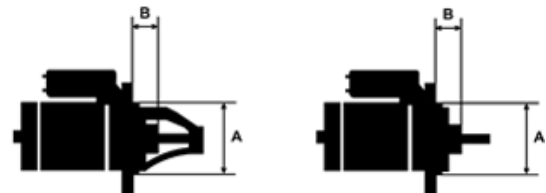

Data

AS index	S0073
Kategória	Štartéry
Výrobca	AS-PL
Náhrada za	Bosch

Vlastnosti produktu

Rozmer A [mm]	76.1
Rozmer B [mm]	21.6
Príkion [kW]	1.4
Napätie [V]	12
Počet otvorov v hlavici	3
Počet závitových otvorov	2
Počet zubov (zapadá do)	9
Otáčka štartéra	CW