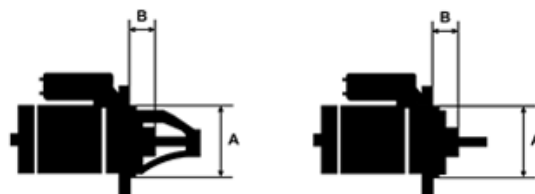

Data

| | |
|------------|----------|
| AS index | S0074 |
| Kategória | Štartéry |
| Výrobca | AS-PL |
| Náhrada za | Bosch |

Vlastnosti produktu

| | |
|-------------------------|--------|
| Rozmer A [mm] | 92 |
| Rozmer B [mm] | 49 |
| Príkonnosť [kW] | 6.2 |
| Napätie [V] | 24 |
| Počet otvorov v hlavici | 3 |
| Počet zubov | 11 |
| Počet zubov (zapadá do) | 11. 12 |
| Otáčka štartéra | CW |