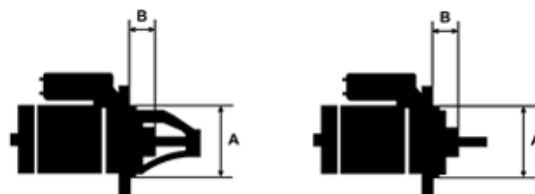

Data

AS index	S0074
Kategória	Štartéry
Výrobca	AS-PL
Náhrada za	Bosch

Vlastnosti produktu

Rozmer A [mm]	92
Rozmer B [mm]	49
Príkonnosť [kW]	6.2
Napätie [V]	24
Počet otvorov v hlavici	3
Počet zubov	11
Počet zubov (zapadá do)	11. 12
Otáčka štartéra	CW