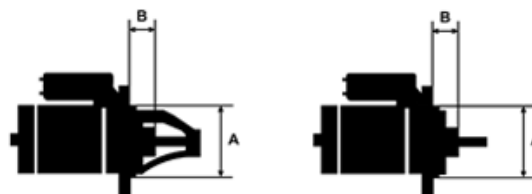

Data

AS index	S0074
Kategória	Štartéry
Výrobca	AS-PL
Náhrada za	Bosch

Vlastnosti produktu

Rozmer A [mm]	92
Rozmer B [mm]	49
Príkonnosť [kW]	6.2
Napätie [V]	24
Počet otvorov v hlavici	3
Počet zubov	11
Počet zubov (zapadá do)	11. 12
Otáčka štartéra	CW