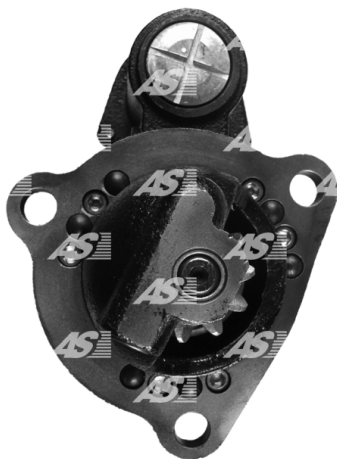

Data

AS index	S1001
Kategória	Štartéry
Výrobca	AS-PL
Náhrada za	Delco

Vlastnosti produktu

Rozmer A [mm]	92
Rozmer B [mm]	47
Príkonnosť [kW]	7.5
Napätie [V]	24
Počet otvorov v hlavici	3
Počet zubov (zapadá do)	11
Otáčková rýchlosť štartéra	CW

Referenčné číslo (65)

Number	Výrobca
UD12390S	AS-PL
858442	BUTEC
858450	BUTEC
858506	BUTEC
MS1/411AZ	BUTEC
111000	CARGO
CST60604AS	CASCO
CST60604GS	CASCO
8740	CEVAM
10461024	DELCO
10461030	DELCO
10461043	DELCO
10461047	DELCO
10461054	DELCO
10461068	DELCO
10478943	DELCO
10478946	DELCO

10478980	DELCO
10478986	DELCO
10478998	DELCO
10479111	DELCO
10479252	DELCO
1113905	DELCO
1990344	DELCO
1990361	DELCO
1990368	DELCO
1990378	DELCO
1990382	DELCO
1990383	DELCO
1990384	DELCO
1990388	DELCO
1990390	DELCO
1990409	DELCO
1990410	DELCO
1990411	DELCO
1990412	DELCO
1990416	DELCO
1990418	DELCO
1990422	DELCO
1990437	DELCO
1990456	DELCO
1990460	DELCO
1990485	DELCO
1990491	DELCO
1990493	DELCO
1990838	DELCO
1993802	DELCO
1993805	DELCO
1993810	DELCO
1993842	DELCO
199903	DELCO
DRZ5167	DELCO
EAA-121299	EAA
33386	EAI
45-2345	ELSTOCK
US864	HC PARTS
8EA732856-001	HELLA
22.3401	LAUBER
LRS01915	LUCAS
M105R3502SE	PRESTOLITE
MS1-401A	PRESTOLITE
MS1-411A	PRESTOLITE
MS1-453	PRESTOLITE
2012-001RS	RS
STR80023	WOODAUTO