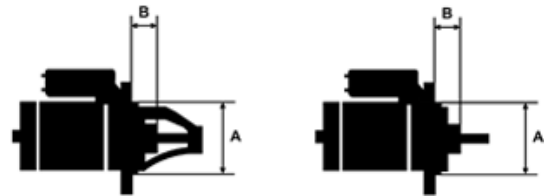

## Vlastnosti produktu

Rozmer A [ mm ]	92
Rozmer B [ mm ]	47
Príkonnosť [ kW ]	7.5
Napätie [ V ]	24
Počet otvorov v hlavici	3
Počet zubov (zapadá do)	11
Otáčková rýchlosť	CW