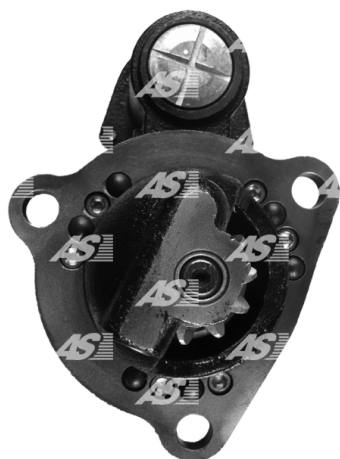

Data

AS index	S1001
Kategória	Štartéry
Výrobca	AS-PL
Náhrada za	Delco

Vlastnosti produktu

Rozmer A [mm]	92
Rozmer B [mm]	47
Príkonnosť [kW]	7.5
Napätie [V]	24
Počet otvorov v hlavici	3
Počet zubov (zapadá do)	11
Otáčka štartéra	CW

Referenčné číslo (66)

Number	Výrobca
S1001	AS-PL
UD12390S	AS-PL
AEX1151	AUTOELECTRO
858442	BUTEC
858450	BUTEC
858506	BUTEC
MS1/411AZ	BUTEC
111000	CARGO
CST60604	CASCO
8740	CEVAM
10461024	DELCO
10461030	DELCO
10461043	DELCO
10461047	DELCO
10461054	DELCO
10461068	DELCO
10478943	DELCO

10478946	DELCO
10478980	DELCO
10478986	DELCO
10478998	DELCO
10479111	DELCO
10479252	DELCO
1113905	DELCO
1990344	DELCO
1990361	DELCO
1990368	DELCO
1990378	DELCO
1990382	DELCO
1990383	DELCO
1990384	DELCO
1990388	DELCO
1990390	DELCO
1990409	DELCO
1990410	DELCO
1990411	DELCO
1990412	DELCO
1990416	DELCO
1990418	DELCO
1990422	DELCO
1990437	DELCO
1990456	DELCO
1990460	DELCO
1990485	DELCO
1990491	DELCO
1990493	DELCO
1990838	DELCO
1993802	DELCO
1993805	DELCO
1993810	DELCO
1993842	DELCO
199903	DELCO
DRZ5167	DELCO
EAA-121299	EAA
33386	EAI
45-2345	ELSTOCK
US864	HC PARTS
8EA732856-001	HELLA
22.3401	LAUBER
LRS01915	LUCAS
M105R3502SE	PRESTOLITE
MS1-401A	PRESTOLITE
MS1-411A	PRESTOLITE
MS1-453	PRESTOLITE
2012-001RS	RS
STR80023	WOODAUTO