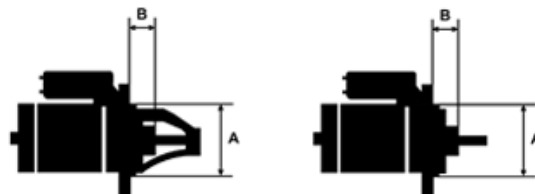

Data

AS index	S1001
Kategória	Štartéry
Výrobca	AS-PL
Náhrada za	Delco

Vlastnosti produktu

Rozmer A [mm]	92
Rozmer B [mm]	47
Príkonnosť [kW]	7.5
Napätie [V]	24
Počet otvorov v hlavici	3
Počet zubov (zapadá do)	11
Otáčka štartéra	CW