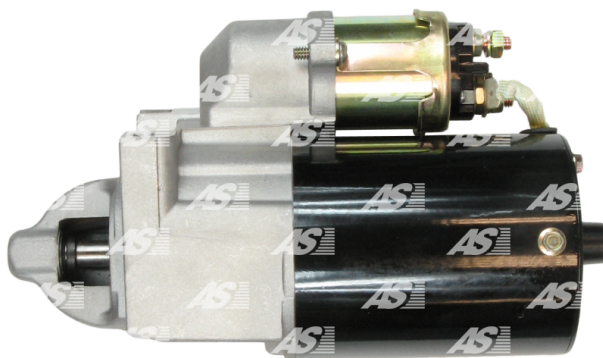

## Data

AS index	S1002
Kategória	Štartéry
Výrobca	AS-PL
Náhrada za	Delco

## Vlastnosti produktu

Napätie [ V ]	12
Počet otvorov v hlavici	2
Počet zubov (zapadá do)	9
Otáčka štartéra	CW

## Referenčné číslo (50)

Number	Výrobca
S1002	AS-PL
110221	CARGO
112911	CARGO
10455006	DELCO
10455010	DELCO
10455017	DELCO
10455019	DELCO
10455024	DELCO
10455025	DELCO
10455048	DELCO
10455053	DELCO
10462312	DELCO
10465018	DELCO
10465096	DELCO
10465098	DELCO
10465490	DELCO
1109526	DELCO
1109530	DELCO
1109538	DELCO
1109564	DELCO
1998514	DELCO
1998526	DELCO