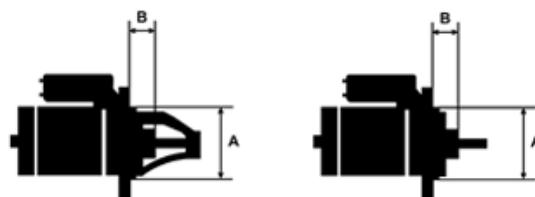

Data

AS index	S1002
Kategória	Štartéry
Výrobca	AS-PL
Náhrada za	Delco

Vlastnosti produktu

Napätie [V]	12
Počet otvorov v hlavici	2
Počet zubov (zapadá do)	9
Otáčka štartéra	CW

Referenčné číslo (50)

Number	Výrobca
S1002	AS-PL
110221	CARGO
112911	CARGO
10455006	DELCO
10455010	DELCO
10455017	DELCO
10455019	DELCO
10455024	DELCO
10455025	DELCO
10455048	DELCO
10455053	DELCO
10462312	DELCO
10465018	DELCO
10465096	DELCO
10465098	DELCO
10465490	DELCO
1109526	DELCO
1109530	DELCO
1109538	DELCO
1109564	DELCO
1998514	DELCO
1998526	DELCO