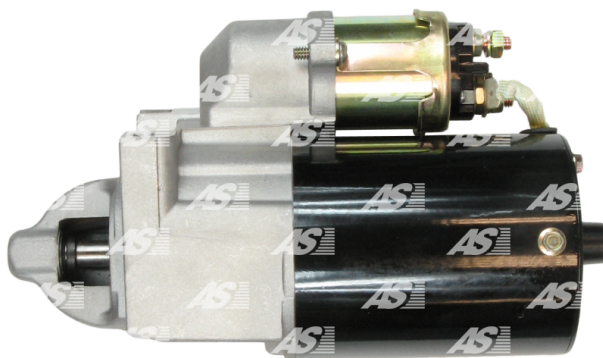

Data

AS index	S1002
Kategória	Štartéry
Výrobca	AS-PL
Náhrada za	Delco

Vlastnosti produktu

Napätie [V]	12
Počet otvorov v hlavici	2
Počet zubov (zapadá do)	9
Otáčka štartéra	CW

Referenčné číslo (50)

Number	Výrobca
S1002	AS-PL
110221	CARGO
112911	CARGO
10455006	DELCO
10455010	DELCO
10455017	DELCO
10455019	DELCO
10455024	DELCO
10455025	DELCO
10455048	DELCO
10455053	DELCO
10462312	DELCO
10465018	DELCO
10465096	DELCO
10465098	DELCO
10465490	DELCO
1109526	DELCO
1109530	DELCO
1109538	DELCO
1109564	DELCO
1998514	DELCO
1998526	DELCO

1998533	DELCO
1998544	DELCO
DRZ5152	DELCO
DRZ5164	DELCO
EAA-121356	EAA
25-2284	ELSTOCK
26-2133	ELSTOCK
26-2302	ELSTOCK
US810	HC PARTS
8EA730293-001	HELLA
22.0810	LAUBER
22.3100	LAUBER
22.3173	LAUBER
LRS01398	LUCAS
2012-002RS	RS
2017-065RS	RS
3535N	WAI / TRANSPO
3563N	WAI / TRANSPO
6317N	WAI / TRANSPO
6317R	WAI / TRANSPO
6324N	WAI / TRANSPO
6339N	WAI / TRANSPO
6339R	WAI / TRANSPO
6415N	WAI / TRANSPO
6415R	WAI / TRANSPO
6473N	WAI / TRANSPO
6473R	WAI / TRANSPO
STR80107	WOODAUTO

Využitie

BUICK

Značka	Model	Typ	let	Poznámky
BUICK	Century 2.5		00.1991-00.1992	
BUICK	Century 3.0 Custom		00.1982-00.1985	
BUICK	Century 3.3		00.1991-00.1993	
BUICK	Century 3.3 Custom		00.1989-00.1993	
BUICK	Century 3.3 Limited		00.1989-00.1993	
BUICK	Century 3.8 Custom		00.1984-00.1988	
BUICK	Electra 3.0 300		00.1985-	
BUICK	Electra 3.8		00.1986-	
BUICK	Electra 3.8 300		00.1985-	
BUICK	Electra 3.8 Limited		00.1987-	
BUICK	Electra 3.8 Park Avenue		00.1985-00.1990	
BUICK	Electra 3.8 Park Avenue Ultra		00.1990-	
BUICK	Electra 3.8 T-Type		00.1985-00.1990	
BUICK	Electra 3.8 Ultra		00.1989-	
BUICK	Lesabre 3.8		00.1988-00.1991	
BUICK	Lesabre 3.8 Custom		00.1992-00.1995	
BUICK	Lesabre 3.8 Limited		00.1992-00.1995	
BUICK	Park Avenue 3.8	[L27]	00.1991-00.1994	
BUICK	Park Avenue 3.8 Ultra		00.1991-	
BUICK	Regal 3.8 Custom		00.1990-00.1995	
BUICK	Regal 3.8 Gran Sport		00.1992-00.1995	
BUICK	Regal 3.8 Limited		00.1990-00.1995	