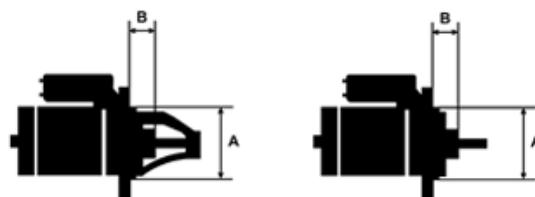

## Vlastnosti produktu

Napätie [ V ]	12
Počet otvorov v hlavici	2
Počet zubov (zapadá do)	9
Otáčka štartéra	CW