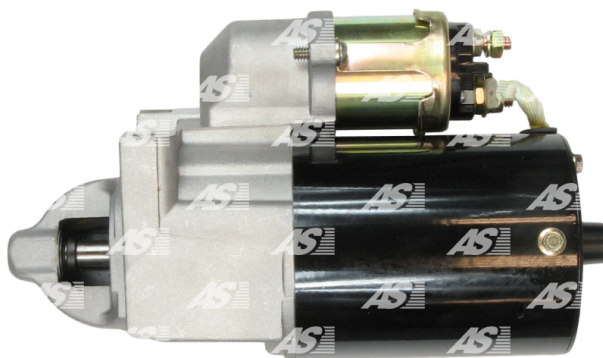

Data

AS index	S1002
Kategória	Štartéry
Výrobca	AS-PL
Náhrada za	Delco

Vlastnosti produktu

Napätie [V]	12
Počet otvorov v hlavici	2
Počet zubov (zapadá do)	9
Otáčka štartéra	CW

Referenčné číslo (50)

Number	Výrobca
S1002	AS-PL
110221	CARGO
112911	CARGO
10455006	DELCO
10455010	DELCO
10455017	DELCO
10455019	DELCO
10455024	DELCO
10455025	DELCO
10455048	DELCO
10455053	DELCO
10462312	DELCO
10465018	DELCO
10465096	DELCO
10465098	DELCO
10465490	DELCO
1109526	DELCO
1109530	DELCO
1109538	DELCO
1109564	DELCO
1998514	DELCO
1998526	DELCO

1998533	DELCO
1998544	DELCO
DRZ5152	DELCO
DRZ5164	DELCO
EAA-121356	EAA
25-2284	ELSTOCK
26-2133	ELSTOCK
26-2302	ELSTOCK
US810	HC PARTS
8EA730293-001	HELLA
22.0810	LAUBER
22.3100	LAUBER
22.3173	LAUBER
LRS01398	LUCAS
2012-002RS	RS
2017-065RS	RS
3535N	WAI / TRANspo
3563N	WAI / TRANspo
6317N	WAI / TRANspo
6317R	WAI / TRANspo
6324N	WAI / TRANspo
6339N	WAI / TRANspo
6339R	WAI / TRANspo
6415N	WAI / TRANspo
6415R	WAI / TRANspo
6473N	WAI / TRANspo
6473R	WAI / TRANspo
STR80107	WOODAUTO

Využitie

BUICK

Značka	Model	Typ	let	Poznámky
BUICK	Century 2.5		00.1991-00.1992	
BUICK	Century 3.0 Custom		00.1982-00.1985	
BUICK	Century 3.3		00.1991-00.1993	
BUICK	Century 3.3 Custom		00.1989-00.1993	
BUICK	Century 3.3 Limited		00.1989-00.1993	
BUICK	Century 3.8 Custom		00.1984-00.1988	
BUICK	Electra 3.0 300		00.1985-	
BUICK	Electra 3.8		00.1986-	
BUICK	Electra 3.8 300		00.1985-	
BUICK	Electra 3.8 Limited		00.1987-	
BUICK	Electra 3.8 Park Avenue		00.1985-00.1990	
BUICK	Electra 3.8 Park Avenue Ultra		00.1990-	
BUICK	Electra 3.8 T-Type		00.1985-00.1990	
BUICK	Electra 3.8 Ultra		00.1989-	
BUICK	Lesabre 3.8		00.1988-00.1991	
BUICK	Lesabre 3.8 Custom		00.1992-00.1995	
BUICK	Lesabre 3.8 Limited		00.1992-00.1995	
BUICK	Park Avenue 3.8	[L27]	00.1991-00.1994	
BUICK	Park Avenue 3.8 Ultra		00.1991-	
BUICK	Regal 3.8 Custom		00.1990-00.1995	
BUICK	Regal 3.8 Gran Sport		00.1992-00.1995	
BUICK	Regal 3.8 Limited		00.1990-00.1995	