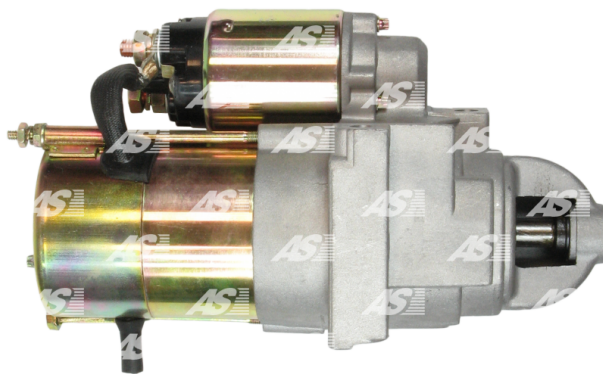

## Data

AS index	S1004
Kategória	Štartéry
Výrobca	AS-PL
Náhrada za	Delco

## Vlastnosti produktu

Rozmer A [ mm ]	62
Rozmer B [ mm ]	11
Príkonnosť [ kW ]	2.0
Napätie [ V ]	12
Počet otvorov v hlavici	2
Počet zubov (zapadá do)	11
Otáčková rýchlosť štartéra	CW

## Referenčné číslo (11)

Number	Výrobca
9000786	DELCO
9000841	DELCO
9000860	DELCO
25-2318	ELSTOCK
US1029	HC PARTS
8EA737904-001	HELLA
22.1029	LAUBER
LRS01419	LUCAS
88212508	POWERMAX
2012-004RS	RS
STR80104	WOODAUTO