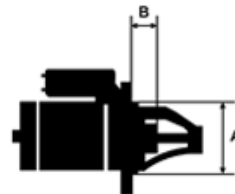

Data

AS index	S1004
Kategória	Štartéry
Výrobca	AS-PL
Náhrada za	Delco

Vlastnosti produktu

Rozmer A [mm]	62
Rozmer B [mm]	11
Príkonnosť [kW]	2.0
Napätie [V]	12
Počet otvorov v hlavici	2
Počet zubov (zapadá do)	11
Otáčka štartéra	CW