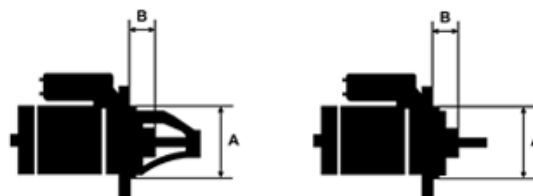

## Vlastnosti produktu

Rozmer A [ mm ]	82
Rozmer B [ mm ]	8
Príkonnosť [ kW ]	2.5
Napätie [ V ]	12
Počet otvorov v hlavici	2
Počet zubov (zapadá do)	10
Otáčková rýchlosť štartéra	CW