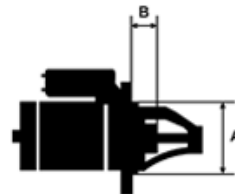

## Vlastnosti produktu

Rozmer A [ mm ]	82
Rozmer B [ mm ]	8
Príkonnosť [ kW ]	2.5
Napätie [ V ]	12
Počet otvorov v hlavici	2
Počet zubov (zapadá do)	10
Otáčková rýchlosť štartéra	CW