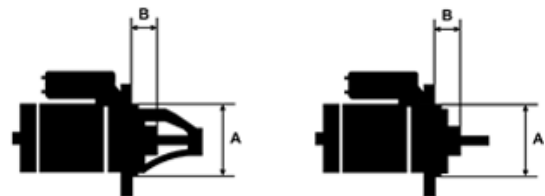

Data

AS index	S1006
Kategória	Štartéry
Výrobca	AS-PL
Náhrada za	Delco

Vlastnosti produktu

Rozmer A [mm]	92.0
Rozmer B [mm]	48.5
Príkion [kW]	7.5
Napätie [V]	24
Počet otvorov v hlavici	3
Počet zubov (zapadá do)	12
Otáčka štartéra	CW