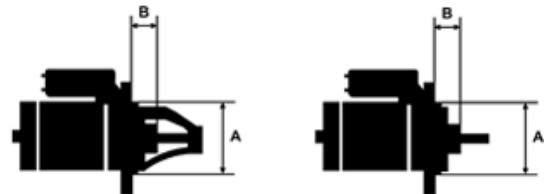

## Vlastnosti produktu

Rozmer A [ mm ]	92.0
Rozmer B [ mm ]	48.5
Príkonnosť [ kW ]	7.5
Napätie [ V ]	24
Počet otvorov v hlavici	3
Počet zubov (zapadá do)	12
Otáčka štartéra	CW