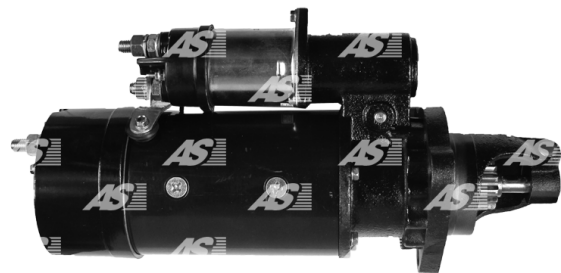

Data

AS index	S1006
Kategória	Štartéry
Výrobca	AS-PL
Náhrada za	Delco

Vlastnosti produktu

Rozmer A [mm]	92.0
Rozmer B [mm]	48.5
Príkonnosť [kW]	7.5
Napätie [V]	24
Počet otvorov v hlavici	3
Počet zubov (zapadá do)	12
Otáčka štartéra	CW

Referenčné číslo (242)

Number	Výrobca
S1006	AS-PL
UD021855	AS-PL
UD123925	AS-PL
0001420001	BOSCH
0001420003	BOSCH
0001420004	BOSCH
0001420005	BOSCH
0001420009	BOSCH
0001420013	BOSCH
110302	CARGO
110999	CARGO
CST60601	CASCO
114769A1	CASE
A187568	CASE
L118276	CASE
OR2186	CATERPILLAR
OR4256	CATERPILLAR