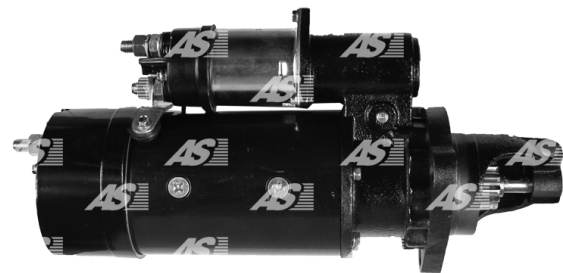

## Data

AS index	S1006
Kategória	Štartéry
Výrobca	AS-PL
Náhrada za	Delco

## Vlastnosti produktu

Rozmer A [ mm ]	92.0
Rozmer B [ mm ]	48.5
Príkonnosť [ kW ]	7.5
Napätie [ V ]	24
Počet otvorov v hlavici	3
Počet zubov (zapadá do)	12
Otáčka štartéra	CW

## Referenčné číslo (244)

Number	Výrobca
S1006	AS-PL
UD02185S	AS-PL
UD12392S	AS-PL
0001420001	BOSCH
0001420003	BOSCH
0001420004	BOSCH
0001420005	BOSCH
0001420009	BOSCH
0001420013	BOSCH
110302	CARGO
110999	CARGO
CST60601	CASCO
CST60601AS	CASCO
CST60601GS	CASCO
114769A1	CASE
A187568	CASE
L118276	CASE