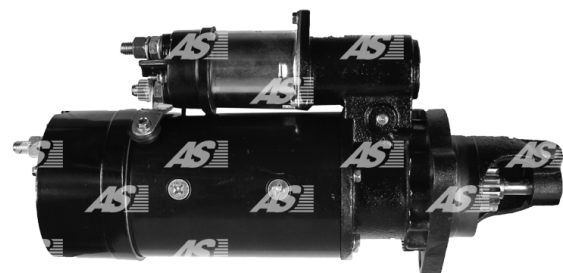

Data

AS index	S1006
Kategória	Štartéry
Výrobca	AS-PL
Náhrada za	Delco

Vlastnosti produktu

Rozmer A [mm]	92.0
Rozmer B [mm]	48.5
Napätie [V]	24
Príkion [kW]	7.5
Počet otvorov v hlavici	3
Počet zubov (zapadá do)	12
Otáčka štartéra	CW

Referenčné číslo (241)

Number	Výrobca
S1006	AS-PL
UD02185S	AS-PL
UD12392S	AS-PL
0001420001	BOSCH
0001420003	BOSCH
0001420004	BOSCH
0001420005	BOSCH
0001420009	BOSCH
0001420013	BOSCH
110302	CARGO
110999	CARGO
CST60601	CASCO
114769A1	CASE
A187568	CASE
L118276	CASE
0R2186	CATERPILLAR
0R4256	CATERPILLAR
0R4257	CATERPILLAR
0R5207	CATERPILLAR
0R5270	CATERPILLAR
106-8552	CATERPILLAR
10R0399	CATERPILLAR
2071560	CATERPILLAR