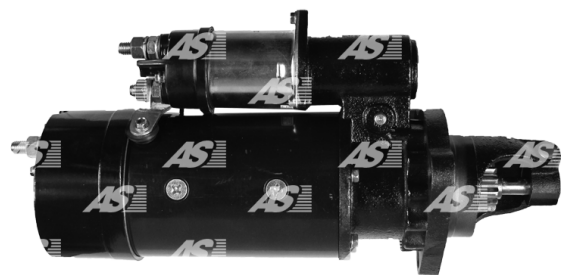

Data

AS index	S1006
Kategória	Štartéry
Výrobca	AS-PL
Náhrada za	Delco

Vlastnosti produktu

Rozmer A [mm]	92.0
Rozmer B [mm]	48.5
Príkion [kW]	7.5
Napätie [V]	24
Počet otvorov v hlavici	3
Počet zubov (zapadá do)	12
Otáčka štartéra	CW

Referenčné číslo (89)

Number	Výrobca
S1006	AS-PL
0001420003	BOSCH
0001420004	BOSCH
0001420009	BOSCH
0001420013	BOSCH
110999	CARGO
CST60601AS	CASCO
CST60601GS	CASCO
6N1889	CATERPILLAR
9G5584	CATERPILLAR
8824	CEVAM
10478864	DELCO
1109298	DELCO
1109831	DELCO
1113811	DELCO
1113817	DELCO
1113827	DELCO