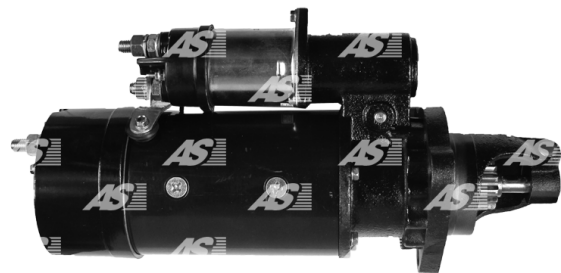

Data

| | |
|------------|----------|
| AS index | S1006 |
| Kategória | Štartéry |
| Výrobca | AS-PL |
| Náhrada za | Delco |

Vlastnosti produktu

| | |
|-------------------------|------|
| Rozmer A [mm] | 92.0 |
| Rozmer B [mm] | 48.5 |
| Príkion [kW] | 7.5 |
| Napätie [V] | 24 |
| Počet otvorov v hlavici | 3 |
| Počet zubov (zapadá do) | 12 |
| Otáčka štartéra | CW |

Referenčné číslo (89)

| Number | Výrobca |
|------------|-------------|
| S1006 | AS-PL |
| 0001420003 | BOSCH |
| 0001420004 | BOSCH |
| 0001420009 | BOSCH |
| 0001420013 | BOSCH |
| 110999 | CARGO |
| CST60601AS | CASCO |
| CST60601GS | CASCO |
| 6N1889 | CATERPILLAR |
| 9G5584 | CATERPILLAR |
| 8824 | CEVAM |
| 10478864 | DELCO |
| 1109298 | DELCO |
| 1109831 | DELCO |
| 1113811 | DELCO |
| 1113817 | DELCO |
| 1113827 | DELCO |