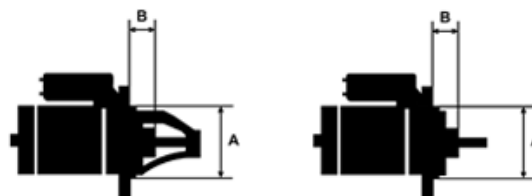

Data

AS index	S1007
Kategória	Štartéry
Výrobca	AS-PL
Náhrada za	Delco

Vlastnosti produktu

Rozmer A [mm]	89
Rozmer B [mm]	47
Príkonnosť [kW]	4.5
Napätie [V]	24
Počet otvorov v hlavici	3
Počet zubov (zapadá do)	10
Otáčková rýchlosť štartéra	CW