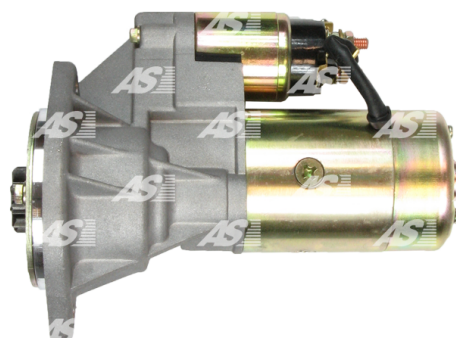

## Vlastnosti produktu

Rozmer A [ mm ]	95
Rozmer B [ mm ]	21
Napätie [ V ]	24
Príkonnosť [ kW ]	3.5
Počet otvorov v hlavici	2
Počet zubov (zapadá do)	9
Otáčka štartéra	CW

## Referenčné číslo (26)

Number	Výrobca
110723	CARGO
CST20604	CASCO
DRS3219	DELCO
EAA-121225	EAA
45-0476	ELSTOCK
JS748	HC PARTS
8EA730288-001	HELLA
S24-03	HITACHI
S24-03A	HITACHI
S24-03B	HITACHI
S24-03C	HITACHI
S24-13	HITACHI
S25-120	HITACHI
S25-120A	HITACHI
5-81100128-0	ISUZU
5-81100128-1	ISUZU
5-81100195-0	ISUZU
8-94254922-1	ISUZU
8-94333438-0	ISUZU
28.3011	LAUBER
LRS01834	LUCAS
8213190	POWERMAX
2014-003RS	RS