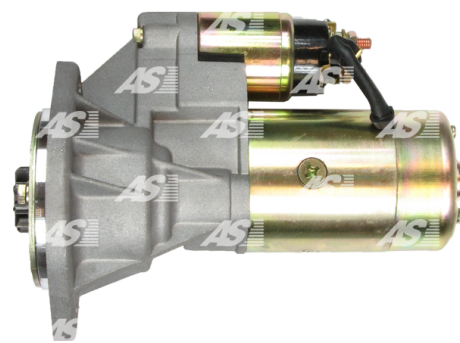

## Vlastnosti produktu

Rozmer A [ mm ]	95
Rozmer B [ mm ]	21
Príkonnosť [ kW ]	3.5
Napätie [ V ]	24
Počet otvorov v hlavici	2
Počet zubov (zapadá do)	9
Otáčková rýchlosť štartéra	CW

## Referenčné číslo (26)

Number	Výrobca
110723	CARGO
CST20604	CASCO
DRS3219	DELCO
EAA-121225	EAA
45-0476	ELSTOCK
JS748	HC PARTS
8EA730288-001	HELLA
S24-03	HITACHI
S24-03A	HITACHI
S24-03B	HITACHI
S24-03C	HITACHI
S24-13	HITACHI
S25-120	HITACHI
S25-120A	HITACHI
5-81100128-0	ISUZU
5-81100128-1	ISUZU
5-81100195-0	ISUZU