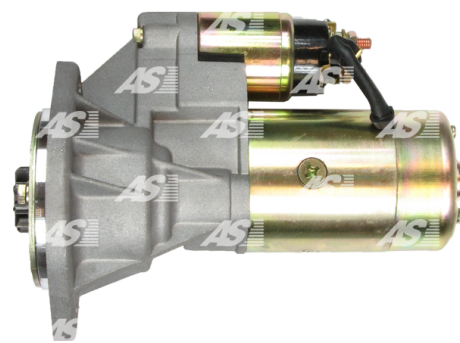

Data

AS index	S2003
Kategória	Štartéry
Výrobca	AS-PL
Náhrada za	Hitachi

Vlastnosti produktu

Rozmer A [mm]	95
Rozmer B [mm]	21
Príkonnosť [kW]	3.5
Napätie [V]	24
Počet otvorov v hlavici	2
Počet zubov (zapadá do)	9
Otáčková rýchlosť štartéra	CW

Referenčné číslo (26)

Number	Výrobca
110723	CARGO
CST20604AS	CASCO
DRS3219	DELCO
EAA-121225	EAA
45-0476	ELSTOCK
JS748	HC PARTS
8EA730288-001	HELLA
S24-03	HITACHI
S24-03A	HITACHI
S24-03B	HITACHI
S24-03C	HITACHI
S24-13	HITACHI
S25-120	HITACHI
S25-120A	HITACHI
5-81100128-0	ISUZU
5-81100128-1	ISUZU
5-81100195-0	ISUZU

8-94254922-1	ISUZU
8-94333438-0	ISUZU
28.3011	LAUBER
LRS01834	LUCAS
8213190	POWERMAX
2014-003RS	RS
18284N	WAI / TRANSPO
STR72045	WOODAUTO
119131-77010	YANMAR

Využitie

ISUZU

Značka	Model	Typ	let	Poznámky
ISUZU	NKR 3.3 Diesel	[4BC2]	02.1986-12.1996	
ISUZU	NPR 3.3 Diesel	[4BC2]	10.1984-12.1995	