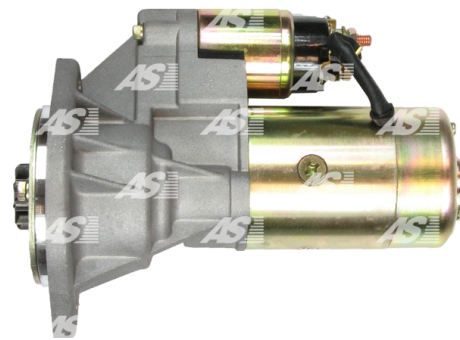

Data

AS index	S2003
Kategória	Štartéry
Výrobca	AS-PL
Náhrada za	Hitachi

Vlastnosti produktu

Rozmer A [mm]	95
Rozmer B [mm]	21
Príkonnosť [kW]	3.5
Napätie [V]	24
Počet otvorov v hlavici	2
Počet zubov (zapadá do)	9
Otáčka štartéra	CW

Referenčné číslo (26)

Number	Výrobca
110723	CARGO
CST20604AS	CASCO
DRS3219	DELCO
EAA-121225	EAA
45-0476	ELSTOCK
JS748	HC PARTS
8EA730288-001	HELLA
S24-03	HITACHI
S24-03A	HITACHI
S24-03B	HITACHI
S24-03C	HITACHI
S24-13	HITACHI
S25-120	HITACHI
S25-120A	HITACHI
5-81100128-0	ISUZU
5-81100128-1	ISUZU
5-81100195-0	ISUZU

8-94254922-1	ISUZU
8-94333438-0	ISUZU
28.3011	LAUBER
LRS01834	LUCAS
8213190	POWERMAX
2014-003RS	RS
18284N	WAI / TRANSPO
STR72045	WOODAUTO
119131-77010	YANMAR

Využitie

ISUZU

Značka	Model	Typ	let	Poznámky
ISUZU	NKR 3.3 Diesel	[4BC2]	02.1986-12.1996	
ISUZU	NPR 3.3 Diesel	[4BC2]	10.1984-12.1995	