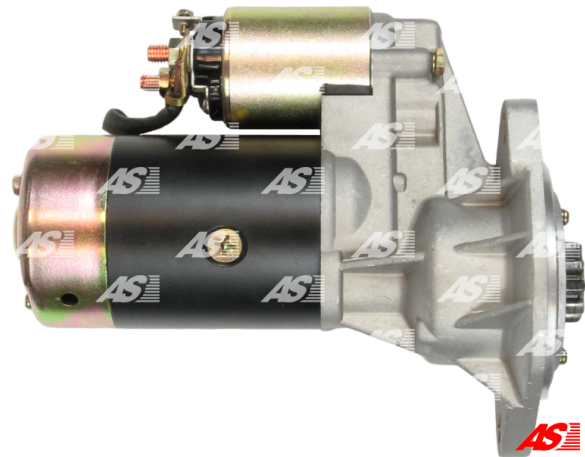

Data

AS index	S2006
Kategória	Štartéry
Výrobca	AS-PL
Náhrada za	Hitachi

Vlastnosti produktu

Rozmer A [mm]	95
Rozmer B [mm]	19.5
Príkonnosť [kW]	2.0
Napätie [V]	12
Počet otvorov v hlavici	2
Počet zubov (zapadá do)	9
Otáčka štartéra	CW

Referenčné číslo (31)

Number	Výrobca
110820	CARGO
CST20113AS	CASCO
CST20113GS	CASCO
CST20154AS	CASCO
CST20154GS	CASCO
8413	CEVAM
DRS3376	DELCO
EAA-121528	EAA
33765	EAI
25-1250	ELSTOCK
8880280	FRIESEN
JS776	HC PARTS
8EA732661-001	HELLA
S13-289	HITACHI
S13-289A	HITACHI
S13-89	HITACHI
S13-89A	HITACHI