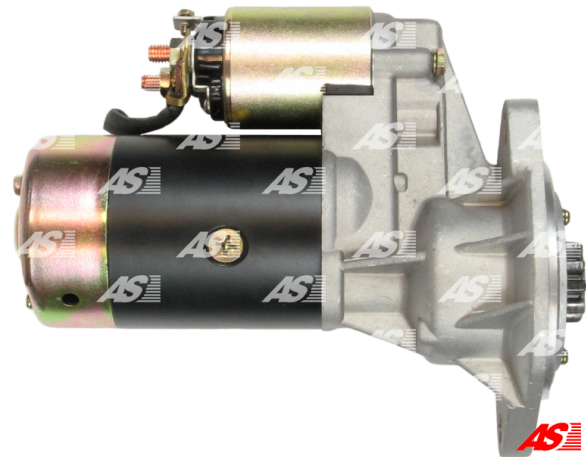

Data

AS index	S2006
Kategória	Štartéry
Výrobca	AS-PL
Náhrada za	Hitachi

Vlastnosti produktu

Rozmer A [mm]	95
Rozmer B [mm]	19.5
Príkonnosť [kW]	2.0
Napätie [V]	12
Počet otvorov v hlavici	2
Počet zubov (zapadá do)	9
Otáčka štartéra	CW

Referenčné číslo (29)

Number	Výrobca
110820	CARGO
CST20113	CASCO
CST20154	CASCO
8413	CEVAM
DRS3376	DELCO
EAA-121528	EAA
33765	EAI
25-1250	ELSTOCK
8880280	FRIESEN
JS776	HC PARTS
8EA732661-001	HELLA
S13-289	HITACHI
S13-289A	HITACHI
S13-89	HITACHI
S13-89A	HITACHI
S13-89B	HITACHI
S13-89C	HITACHI