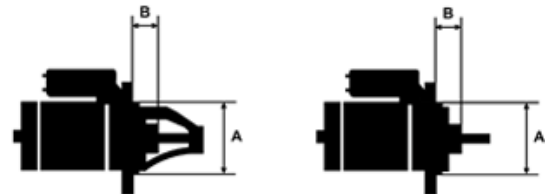

Data

AS index	S2006
Kategória	Štartéry
Výrobca	AS-PL
Náhrada za	Hitachi

Vlastnosti produktu

Rozmer A [mm]	95
Rozmer B [mm]	19.5
Príkonnosť [kW]	2.0
Napätie [V]	12
Počet otvorov v hlavici	2
Počet zubov (zapadá do)	9
Otáčka štartéra	CW