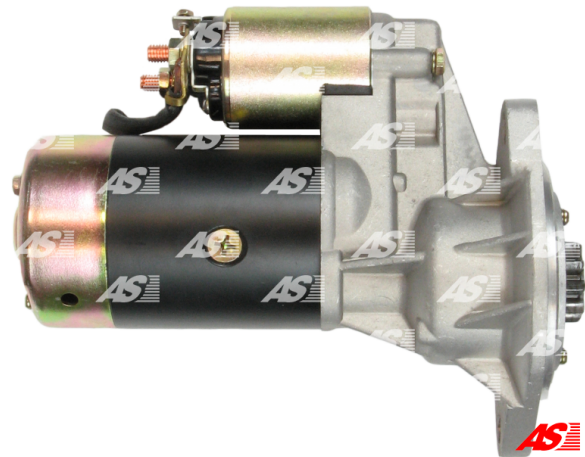

## Vlastnosti produktu

Rozmer A [ mm ]	95
Rozmer B [ mm ]	19.5
Príkonnosť [ kW ]	2.0
Napätie [ V ]	12
Počet otvorov v hlavici	2
Počet zubov (zapadá do)	9
Otáčka štartéra	CW

## Referenčné číslo (31)

Number	Výrobca
110820	CARGO
CST20113AS	CASCO
CST20113GS	CASCO
CST20154AS	CASCO
CST20154GS	CASCO
8413	CEVAM
DRS3376	DELCO
EAA-121528	EAA
33765	EAI
25-1250	ELSTOCK
8880280	FRIESEN
JS776	HC PARTS
8EA732661-001	HELLA
S13-289	HITACHI
S13-289A	HITACHI
S13-89	HITACHI
S13-89A	HITACHI