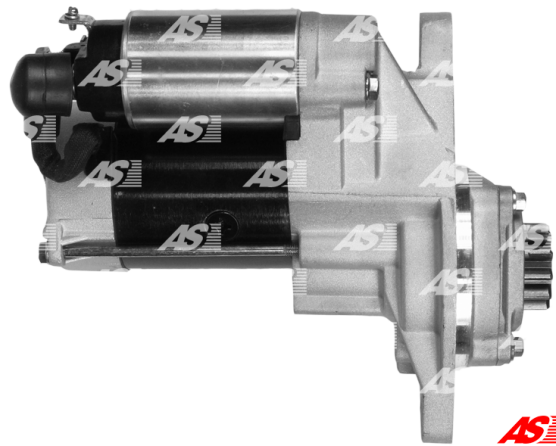

## Vlastnosti produktu

Rozmer A [ mm ]	94
Rozmer B [ mm ]	45
Príkonnosť [ kW ]	4.0
Napätie [ V ]	24
Počet otvorov v hlavici	2
Počet zubov (zapadá do)	11
Otáčková rýchlosť štartéra	ACW

## Referenčné číslo (39)

Number	Výrobca
113675	CARGO
CST20606AS	CASCO
CST20606GS	CASCO
EAA-121321	EAA
S25-163	HITACHI
S25-163A	HITACHI
S25-163B	HITACHI
S25-163C	HITACHI
S25-168	HITACHI
S25-308	HITACHI
S25-501	HITACHI
S25-501A	HITACHI
S25-501B	HITACHI
S25-501C	HITACHI
S25-505	HITACHI
S25-505C	HITACHI
S25-505F	HITACHI