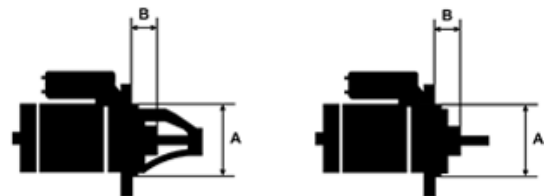

Data

AS index	S2008
Kategória	Štartéry
Výrobca	AS-PL
Náhrada za	Hitachi

Vlastnosti produktu

Rozmer A [mm]	94
Rozmer B [mm]	45
Príkonnosť [kW]	4.0
Napätie [V]	24
Počet otvorov v hlavici	2
Počet zubov (zapadá do)	11
Otáčková rýchlosť štartéra	ACW

Referenčné číslo (40)

Number	Výrobca
S2008	AS-PL
113675	CARGO
CST20606	CASCO
EAA-121321	EAA
S25-163	HITACHI
S25-163A	HITACHI
S25-163B	HITACHI
S25-163C	HITACHI
S25-168	HITACHI
S25-308	HITACHI
S25-501	HITACHI
S25-501A	HITACHI
S25-501B	HITACHI
S25-501C	HITACHI
S25-505	HITACHI
S25-505C	HITACHI
S25-505F	HITACHI