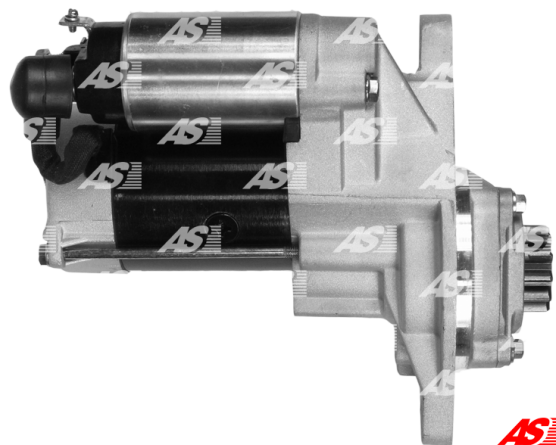

Data

AS index	S2008
Kategória	Štartéry
Výrobca	AS-PL
Náhrada za	Hitachi

Vlastnosti produktu

Rozmer A [mm]	94
Rozmer B [mm]	45
Príkonnosť [kW]	4.0
Napätie [V]	24
Počet otvorov v hlavici	2
Počet zubov (zapadá do)	11
Otáčková rýchlosť štartéra	ACW

Referenčné číslo (40)

Number	Výrobca
S2008	AS-PL
113675	CARGO
CST20606	CASCO
EAA-121321	EAA
S25-163	HITACHI
S25-163A	HITACHI
S25-163B	HITACHI
S25-163C	HITACHI
S25-168	HITACHI
S25-308	HITACHI
S25-501	HITACHI
S25-501A	HITACHI
S25-501B	HITACHI
S25-501C	HITACHI
S25-505	HITACHI
S25-505C	HITACHI
S25-505F	HITACHI