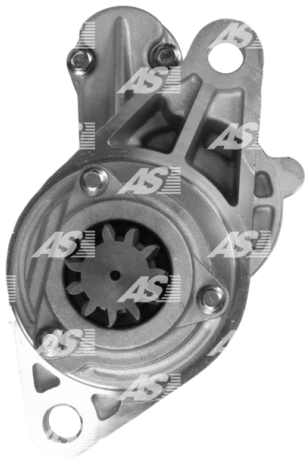

Data

AS index	S2008
Kategória	Štartéry
Výrobca	AS-PL
Náhrada za	Hitachi

Vlastnosti produktu

Rozmer A [mm]	94
Rozmer B [mm]	45
Príkonnosť [kW]	4.0
Napätie [V]	24
Počet otvorov v hlavici	2
Počet zubov (zapadá do)	11
Otáčková rýchlosť štartéra	ACW

Referenčné číslo (39)

Number	Výrobca
113675	CARGO
CST20606AS	CASCO
CST20606GS	CASCO
EAA-121321	EAA
S25-163	HITACHI
S25-163A	HITACHI
S25-163B	HITACHI
S25-163C	HITACHI
S25-168	HITACHI
S25-308	HITACHI
S25-501	HITACHI
S25-501A	HITACHI
S25-501B	HITACHI
S25-501C	HITACHI
S25-505	HITACHI
S25-505C	HITACHI
S25-505F	HITACHI