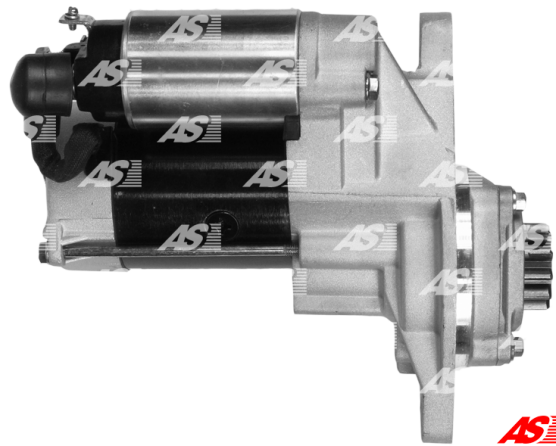

Data

AS index	S2008
Kategória	Štartéry
Výrobca	AS-PL
Náhrada za	Hitachi

Vlastnosti produktu

Rozmer A [mm]	94
Rozmer B [mm]	45
Príkonnosť [kW]	4.0
Napätie [V]	24
Počet otvorov v hlavici	2
Počet zubov (zapadá do)	11
Otáčková rýchlosť štartéra	ACW

Referenčné číslo (39)

Number	Výrobca
113675	CARGO
CST20606AS	CASCO
CST20606GS	CASCO
EAA-121321	EAA
S25-163	HITACHI
S25-163A	HITACHI
S25-163B	HITACHI
S25-163C	HITACHI
S25-168	HITACHI
S25-308	HITACHI
S25-501	HITACHI
S25-501A	HITACHI
S25-501B	HITACHI
S25-501C	HITACHI
S25-505	HITACHI
S25-505C	HITACHI
S25-505F	HITACHI