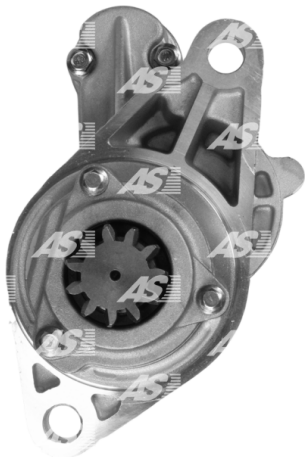

## Vlastnosti produktu

Rozmer A [ mm ]	94
Rozmer B [ mm ]	45
Príkonnosť [ kW ]	4.0
Napätie [ V ]	24
Počet otvorov v hlavici	2
Počet zubov (zapadá do)	11
Otáčková rýchlosť štartéra	ACW

## Referenčné číslo (39)

Number	Výrobca
113675	CARGO
CST20606AS	CASCO
CST20606GS	CASCO
EAA-121321	EAA
S25-163	HITACHI
S25-163A	HITACHI
S25-163B	HITACHI
S25-163C	HITACHI
S25-168	HITACHI
S25-308	HITACHI
S25-501	HITACHI
S25-501A	HITACHI
S25-501B	HITACHI
S25-501C	HITACHI
S25-505	HITACHI
S25-505C	HITACHI
S25-505F	HITACHI