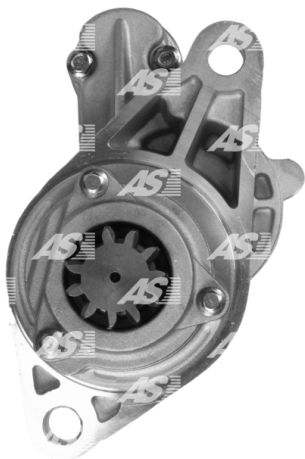

Data

AS index	S2008
Kategória	Štartéry
Výrobca	AS-PL
Náhrada za	Hitachi

Vlastnosti produktu

Rozmer A [mm]	94
Rozmer B [mm]	45
Príkonnosť [kW]	4.0
Napätie [V]	24
Počet otvorov v hlavici	2
Počet zubov (zapadá do)	11
Otáčková rýchlosť štartéra	ACW

Referenčné číslo (40)

Number	Výrobca
S2008	AS-PL
113675	CARGO
CST20606	CASCO
EAA-121321	EAA
S25-163	HITACHI
S25-163A	HITACHI
S25-163B	HITACHI
S25-163C	HITACHI
S25-168	HITACHI
S25-308	HITACHI
S25-501	HITACHI
S25-501A	HITACHI
S25-501B	HITACHI
S25-501C	HITACHI
S25-505	HITACHI
S25-505C	HITACHI
S25-505F	HITACHI

S25-505G	HITACHI
S25-505H	HITACHI
S25-505J	HITACHI
S25-505K	HITACHI
S25-515	HITACHI
S25-515A	HITACHI
S25-515AS	HITACHI
S25-515B	HITACHI
S25-515C	HITACHI
S25163	HITACHI
8-97032464-2	ISUZU
8-97065526-0	ISUZU
8-97095811-0	ISUZU
8-97095811-2	ISUZU
8-97216186-1	ISUZU
8-97323935-2	ISUZU
8-98054984-0	ISUZU
8-98222018-1	ISUZU
28.3049	LAUBER
RNLS25-163	RNL
2014-008RS	RS
18960N	WAI / TRANSPO
STR72046	WOODAUTO