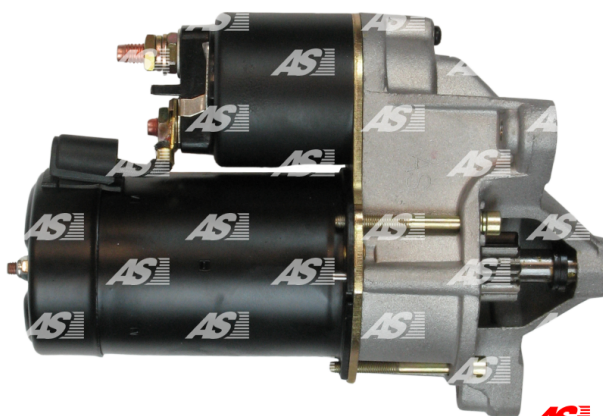

Data

AS index	S3005
Kategória	Štartéry
Výrobca	AS-PL
Náhrada za	Valeo

Vlastnosti produktu

Rozmer A [mm]	62
Rozmer B [mm]	-5
Príkonnosť [kW]	0.9
Napätie [V]	12
Počet otvorov v hlavici	3
Počet závitových otvorov	1
Počet zubov (zapadá do)	9
Otáčka štartéra	CW

Referenčné číslo (66)

Number	Výrobca
S3005	AS-PL
AES5192	AUTOELECTRO
0001112007	BOSCH
0986013850	BOSCH
0986013851	BOSCH
110584	CARGO
CST15100AS	CASCO
CST15106AS	CASCO
CST15106GS	CASCO
CST15145GS	CASCO
3418	CEVAM
DRS3850	DELCO
534054	DUCELLIER
534055	DUCELLIER
EAA-121148	EAA
11169	EAI