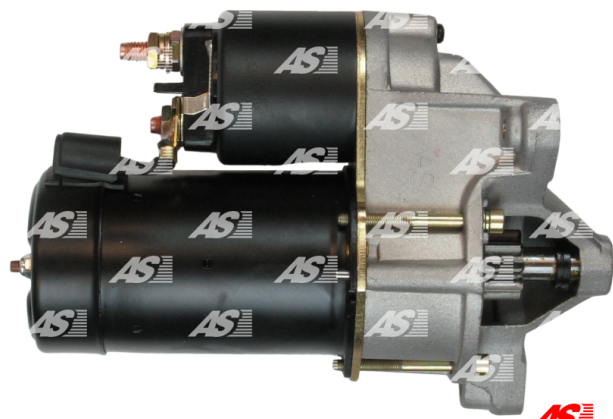

## Data

AS index	S3005
Kategória	Štartéry
Výrobca	AS-PL
Náhrada za	Valeo

## Vlastnosti produktu

Rozmer A [ mm ]	62
Rozmer B [ mm ]	-5
Príkonnosť [ kW ]	0.9
Napätie [ V ]	12
Počet otvorov v hlavici	3
Počet závitových otvorov	1
Počet zubov (zapadá do)	9
Otáčka štartéra	CW

## Referenčné číslo (65)

Number	Výrobca
S3005	AS-PL
AES5192	AUTOELECTRO
0001112007	BOSCH
0986013850	BOSCH
0986013851	BOSCH
110584	CARGO
CST15100	CASCO
CST15106	CASCO
CST15145	CASCO
3418	CEVAM
DRS3850	DELCO
534054	DUCELLIER
534055	DUCELLIER
EAA-121148	EAA
11169	EAI
25-1028	ELSTOCK