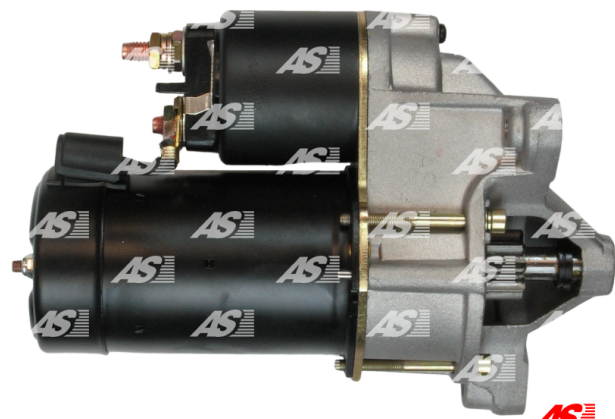

## Data

AS index	S3005
Kategória	Štartéry
Výrobca	AS-PL
Náhrada za	Valeo

## Vlastnosti produktu

Rozmer A [ mm ]	62
Rozmer B [ mm ]	-5
Príkonnosť [ kW ]	0.9
Napätie [ V ]	12
Počet otvorov v hlavici	3
Počet závitových otvorov	1
Počet zubov (zapadá do)	9
Otáčka štartéra	CW

## Referenčné číslo (64)

Number	Výrobca
S3005	AS-PL
0001112007	BOSCH
0986013850	BOSCH
0986013851	BOSCH
110584	CARGO
CST15100AS	CASCO
CST15106AS	CASCO
CST15106GS	CASCO
CST15145GS	CASCO
3418	CEVAM
DRS3850	DELCO
534054	DUCELLIER
534055	DUCELLIER
EAA-121148	EAA
11169	EAI
25-1028	ELSTOCK