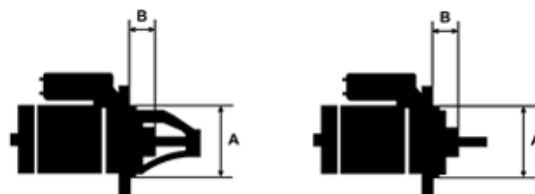

Data

AS index	S3005
Kategória	Štartéry
Výrobca	AS-PL
Náhrada za	Valeo

Vlastnosti produktu

Rozmer A [mm]	62
Rozmer B [mm]	-5
Príkonnosť [kW]	0.9
Napätie [V]	12
Počet otvorov v hlavici	3
Počet závitových otvorov	1
Počet zubov (zapadá do)	9
Otáčka štartéra	CW