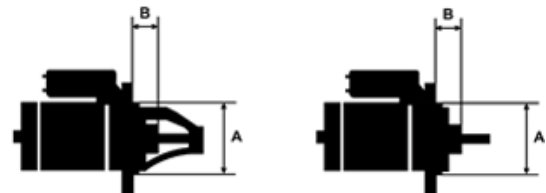

## Vlastnosti produktu

Rozmer A [ mm ]	62
Rozmer B [ mm ]	-5
Príkonnosť [ kW ]	0.9
Napätie [ V ]	12
Počet otvorov v hlavici	3
Počet závitových otvorov	1
Počet zubov (zapadá do)	9
Otáčka štartéra	CW