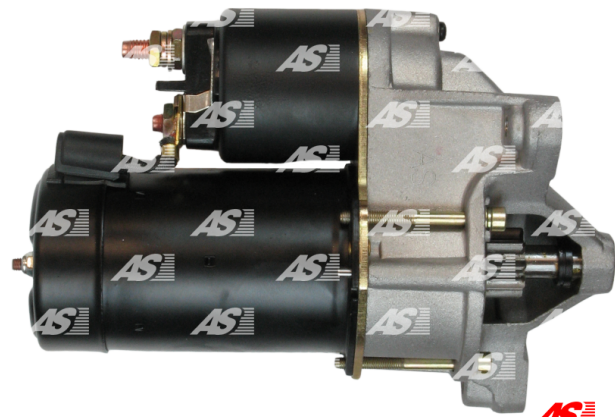

Data

AS index	S3005
Kategória	Štartéry
Výrobca	AS-PL
Náhrada za	Valeo

Vlastnosti produktu

Rozmer A [mm]	62
Rozmer B [mm]	-5
Napätie [V]	12
Príkonnosť [kW]	0.9
Počet otvorov v hlavici	3
Počet závitových otvorov	1
Počet zubov (zapadá do)	9
Otáčka štartéra	CW

Referenčné číslo (65)

Number	Výrobca
S3005	AS-PL
AES5192	AUTOELECTRO
0001112007	BOSCH
0986013850	BOSCH
0986013851	BOSCH
110584	CARGO
CST15100	CASCO
CST15106	CASCO
CST15145	CASCO
3418	CEVAM
DRS3850	DELCO
534054	DUCELLIER
534055	DUCELLIER
EAA-121148	EAA
11169	EAI
25-1028	ELSTOCK
25-1254	ELSTOCK
8013850	FRIESEN
CS390	HC PARTS
8EA011610-391	HELLA
8EA726138-001	HELLA
42432575	HERTH+BUSS