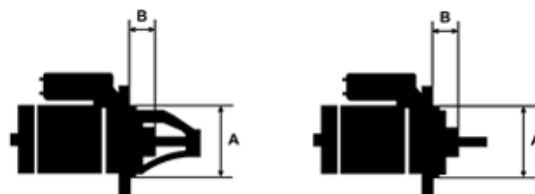

Data

AS index	S3007
Kategória	Štartéry
Výrobca	AS-PL
Náhrada za	Valeo

Vlastnosti produktu

Rozmer A [mm]	63
Rozmer B [mm]	0.0
Príkonnosť [kW]	0.7
Napätie [V]	12
Počet otvorov v hlavici	2
Počet závitových otvorov	1
Počet zubov (zapadá do)	9
Otáčka štartéra	CW