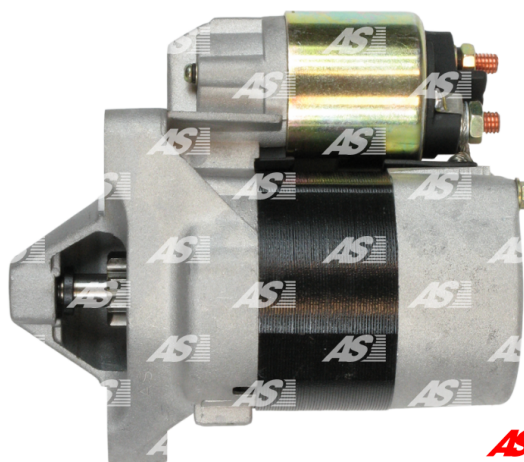

Data

AS index	S3007
Kategória	Štartéry
Výrobca	AS-PL
Náhrada za	Valeo

Vlastnosti produktu

Rozmer A [mm]	63
Rozmer B [mm]	0.0
Príkonnosť [kW]	0.7
Napätie [V]	12
Počet otvorov v hlavici	2
Počet závitových otvorov	1
Počet zubov (zapadá do)	9
Otáčka štartéra	CW

Referenčné číslo (41)

Number	Výrobca
S3007	AS-PL
AES1243	AUTOELECTRO
0001116001	BOSCH
0986017840	BOSCH
111641	CARGO
CST15112AS	CASCO
CST15112GS	CASCO
CST15112OS	CASCO
3858	CEVAM
DRS7840	DELCO
EAA-121031	EAA
11797	EAI
25-2191	ELSTOCK
8017840	FRIESEN
CS1057	HC PARTS
8EA011610-031	HELLA

8EA737351-001	HELLA
42017840	HERTH+BUSS
22.1057	LAUBER
22.1057M	LAUBER
LRT00143	LUCAS
23300-00QAM	NISSAN
5802X6	PEUGEOT
20510143	PRESTOLITE
7700864608	RENAULT
7700867838	RENAULT
8200369521	RENAULT
RNL1784	RNL
2017-006RS	RS
SS431	SOVEREIGN
455722	VALEO
726003	VALEO
726803	VALEO
D7E1	VALEO
D7E39	VALEO
ND165	VALEO
TS8E1	VALEO
TS8E6	VALEO
8111840	VOLVO
31143N	WAI / TRANSPO
STR54042	WOODAUTO