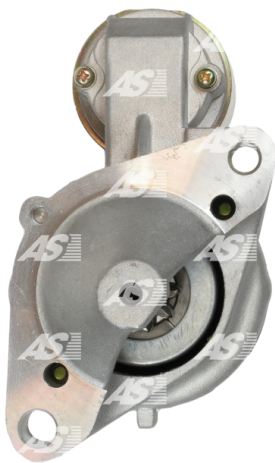

## Data

AS index	S3007
Kategória	Štartéry
Výrobca	AS-PL
Náhrada za	Valeo

## Vlastnosti produktu

Rozmer A [ mm ]	63
Rozmer B [ mm ]	0.0
Príkonnosť [ kW ]	0.7
Napätie [ V ]	12
Počet otvorov v hlavici	2
Počet závitových otvorov	1
Počet zubov (zapadá do)	9
Otáčka štartéra	CW

## Referenčné číslo (39)

Number	Výrobca
S3007	AS-PL
0001116001	BOSCH
0986017840	BOSCH
111641	CARGO
CST15112AS	CASCO
CST15112GS	CASCO
CST15112OS	CASCO
3858	CEVAM
DRS7840	DELCO
EAA-121031	EAA
11797	EAI
25-2191	ELSTOCK
8017840	FRIESEN
CS1057	HC PARTS
8EA011610-031	HELLA
8EA737351-001	HELLA

42017840	HERTH+BUSS
22.1057	LAUBER
22.1057M	LAUBER
LRT00143	LUCAS
23300-00QAM	NISSAN
5802X6	PEUGEOT
20510143	PRESTOLITE
7700864608	RENAULT
7700867838	RENAULT
8200369521	RENAULT
RNL1784	RNL
2017-006RS	RS
455722	VALEO
726003	VALEO
726803	VALEO
D7E1	VALEO
D7E39	VALEO
ND165	VALEO
TS8E1	VALEO
TS8E6	VALEO
8111840	VOLVO
31143N	WAI / TRANSPO
STR54042	WOODAUTO