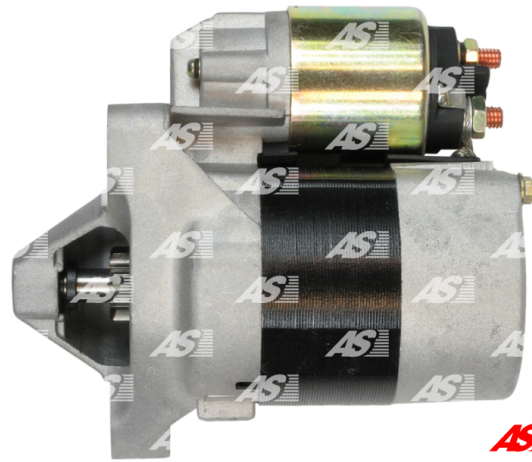

## Data

AS index	S3007
Kategória	Štartéry
Výrobca	AS-PL
Náhrada za	Valeo

## Vlastnosti produktu

Rozmer A [ mm ]	63
Rozmer B [ mm ]	0.0
Príkonnosť [ kW ]	0.7
Napätie [ V ]	12
Počet otvorov v hlavici	2
Počet závitových otvorov	1
Počet zubov (zapadá do)	9
Otáčka štartéra	CW

## Referenčné číslo (39)

Number	Výrobca
S3007	AS-PL
0001116001	BOSCH
0986017840	BOSCH
111641	CARGO
CST15112AS	CASCO
CST15112GS	CASCO
CST15112OS	CASCO
3858	CEVAM
DRS7840	DELCO
EAA-121031	EAA
11797	EAI
25-2191	ELSTOCK
8017840	FRIESEN
CS1057	HC PARTS
8EA011610-031	HELLA
8EA737351-001	HELLA