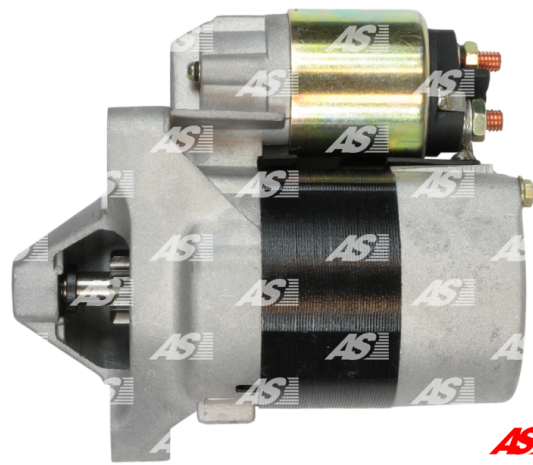

Data

AS index	S3007
Kategória	Štartéry
Výrobca	AS-PL
Náhrada za	Valeo

Vlastnosti produktu

Rozmer A [mm]	63
Rozmer B [mm]	0.0
Príkonnosť [kW]	0.7
Napätie [V]	12
Počet otvorov v hlavici	2
Počet závitových otvorov	1
Počet zubov (zapadá do)	9
Otáčka štartéra	CW

Referenčné číslo (39)

Number	Výrobca
S3007	AS-PL
AES1243	AUTOELECTRO
0001116001	BOSCH
0986017840	BOSCH
111641	CARGO
CST15112	CASCO
3858	CEVAM
DRS7840	DELCO
EAA-121031	EAA
11797	EAI
25-2191	ELSTOCK
8017840	FRIESEN
CS1057	HC PARTS
8EA011610-031	HELLA
8EA737351-001	HELLA
42017840	HERTH+BUSS
22.1057	LAUBER
22.1057M	LAUBER
LRT00143	LUCAS
23300-00QAM	NISSAN
5802X6	PEUGEOT
20510143	PRESTOLITE