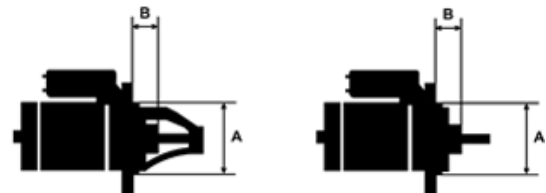

## Vlastnosti produktu

Rozmer A [ mm ]	63
Rozmer B [ mm ]	0.0
Príkonnosť [ kW ]	0.7
Napätie [ V ]	12
Počet otvorov v hlavici	2
Počet závitových otvorov	1
Počet zubov (zapadá do)	9
Otáčka štartéra	CW