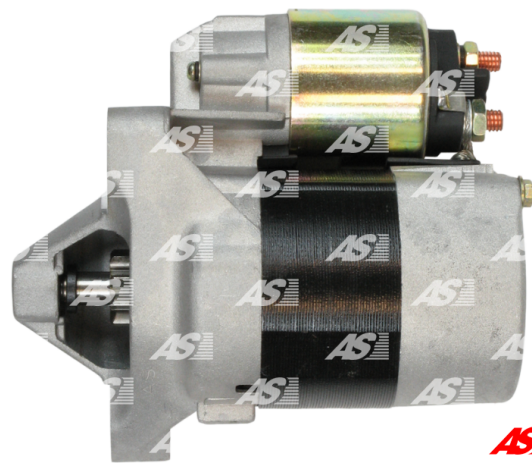

## Data

AS index	S3007
Kategória	Štartéry
Výrobca	AS-PL
Náhrada za	Valeo

## Vlastnosti produktu

Rozmer A [ mm ]	63
Rozmer B [ mm ]	0.0
Príkonnosť [ kW ]	0.7
Napätie [ V ]	12
Počet otvorov v hlavici	2
Počet závitových otvorov	1
Počet zubov (zapadá do)	9
Otáčka štartéra	CW

## Referenčné číslo (39)

Number	Výrobca
S3007	AS-PL
0001116001	BOSCH
0986017840	BOSCH
111641	CARGO
CST15112AS	CASCO
CST15112GS	CASCO
CST15112OS	CASCO
3858	CEVAM
DRS7840	DELCO
EAA-121031	EAA
11797	EAI
25-2191	ELSTOCK
8017840	FRIESEN
CS1057	HC PARTS
8EA011610-031	HELLA
8EA737351-001	HELLA