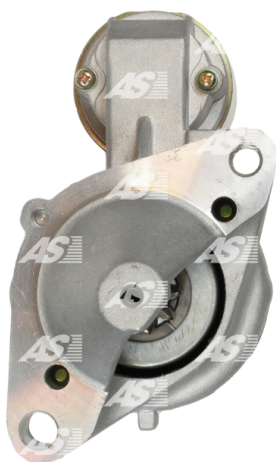

Data

AS index	S3007
Kategória	Štartéry
Výrobca	AS-PL
Náhrada za	Valeo

Vlastnosti produktu

Rozmer A [mm]	63
Rozmer B [mm]	0.0
Príkonnosť [kW]	0.7
Napätie [V]	12
Počet otvorov v hlavici	2
Počet závitových otvorov	1
Počet zubov (zapadá do)	9
Otáčka štartéra	CW

Referenčné číslo (39)

Number	Výrobca
S3007	AS-PL
AES1243	AUTOELECTRO
0001116001	BOSCH
0986017840	BOSCH
111641	CARGO
CST15112	CASCO
3858	CEVAM
DRS7840	DELCO
EAA-121031	EAA
11797	EAI
25-2191	ELSTOCK
8017840	FRIESEN
CS1057	HC PARTS
8EA011610-031	HELLA
8EA737351-001	HELLA
42017840	HERTH+BUSS

22.1057	LAUBER
22.1057M	LAUBER
LRT00143	LUCAS
23300-00QAM	NISSAN
5802X6	PEUGEOT
20510143	PRESTOLITE
7700864608	RENAULT
7700867838	RENAULT
8200369521	RENAULT
RNL1784	RNL
2017-006RS	RS
SS431	SOVEREIGN
455722	VALEO
726003	VALEO
726803	VALEO
D7E1	VALEO
D7E39	VALEO
ND165	VALEO
TS8E1	VALEO
TS8E6	VALEO
8111840	VOLVO
31143N	WAI / TRANPO
STR54042	WOODAUTO

Využitie

NISSAN

Značka	Model	Typ	let	Poznámky
NISSAN	Kubistar 1.2	[D7F..]	08.2003-	

RENAULT

Značka	Model	Typ	let	Poznámky
RENAULT	Clio 1.1	[D7F720]	03.1998-	
RENAULT	Clio 1.1	[D7F722]	10.1999-	
RENAULT	Clio 1.2	[D7F710]	09.1998-10.2007	
RENAULT	Clio 1.2	[D7F720]	03.1998-10.2007	
RENAULT	Clio 1.2	[D7F726]	10.1999-10.2007	
RENAULT	Clio 1.2	[D7F730]	04.1996-09.1998	
RENAULT	Clio 1.2 16V	[D4F712]	03.2000-	
RENAULT	Clio 1.2 16V	[D4F714]	03.2000-03.2004	
RENAULT	Clio 1.2 16V	[D4F740]	06.2005-	
RENAULT	Kangoo 1.2	[D7F710]	10.1997-04.1998	
RENAULT	Kangoo 1.2	[D7F720]	03.1998-	
RENAULT	Kangoo 1.2	[D7F726]	09.1998-	
RENAULT	Kangoo 1.2	[D7F744]	05.2000-	
RENAULT	Kangoo 1.2 16V	[D4F712]	05.2000-	
RENAULT	Kangoo 1.2 16V	[D4F716]	09.2001-	
RENAULT	Kangoo 1.2 16V Express	[D4F712]	05.2000-	
RENAULT	Kangoo 1.2 Express	[D7F710]	10.1997-04.1998	
RENAULT	Kangoo 1.2 Express	[D7F720]	03.1998-	
RENAULT	Kangoo 1.2 Express	[D7F726]	09.1998-	
RENAULT	Kangoo 1.2 Express	[D7F744]	05.2000-	
RENAULT	Modus 1.2	[D4F740]	05.2005-	
RENAULT	Thalia 1.2 16V	[D4F712]	04.2002-	