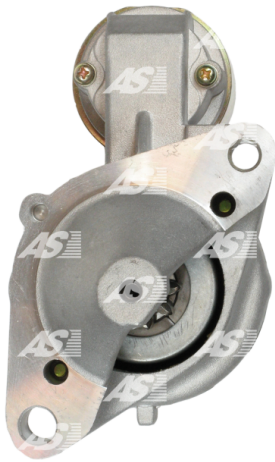

## Data

AS index	S3007
Kategória	Štartéry
Výrobca	AS-PL
Náhrada za	Valeo

## Vlastnosti produktu

Rozmer A [ mm ]	63
Rozmer B [ mm ]	0.0
Príkonnosť [ kW ]	0.7
Napätie [ V ]	12
Počet otvorov v hlavici	2
Počet závitových otvorov	1
Počet zubov (zapadá do)	9
Otáčka štartéra	CW

## Referenčné číslo (39)

Number	Výrobca
S3007	AS-PL
0001116001	BOSCH
0986017840	BOSCH
111641	CARGO
CST15112AS	CASCO
CST15112GS	CASCO
CST15112OS	CASCO
3858	CEVAM
DRS7840	DELCO
EAA-121031	EAA
11797	EAI
25-2191	ELSTOCK
8017840	FRIESEN
CS1057	HC PARTS
8EA011610-031	HELLA
8EA737351-001	HELLA

42017840	HERTH+BUSS
22.1057	LAUBER
22.1057M	LAUBER
LRT00143	LUCAS
23300-00QAM	NISSAN
5802X6	PEUGEOT
20510143	PRESTOLITE
7700864608	RENAULT
7700867838	RENAULT
8200369521	RENAULT
RNL1784	RNL
2017-006RS	RS
455722	VALEO
726003	VALEO
726803	VALEO
D7E1	VALEO
D7E39	VALEO
ND165	VALEO
TS8E1	VALEO
TS8E6	VALEO
8111840	VOLVO
31143N	WAI / TRANSPO
STR54042	WOODAUTO