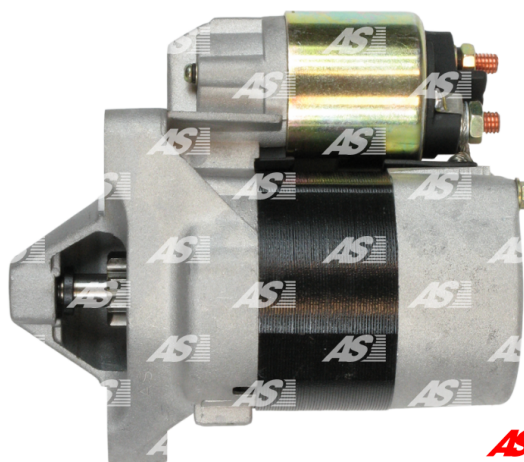

Data

AS index	S3007
Kategória	Štartéry
Výrobca	AS-PL
Náhrada za	Valeo

Vlastnosti produktu

Rozmer A [mm]	63
Rozmer B [mm]	0.0
Príkonnosť [kW]	0.7
Napätie [V]	12
Počet otvorov v hlavici	2
Počet závitových otvorov	1
Počet zubov (zapadá do)	9
Otáčka štartéra	CW

Referenčné číslo (39)

Number	Výrobca
S3007	AS-PL
AES1243	AUTOELECTRO
0001116001	BOSCH
0986017840	BOSCH
111641	CARGO
CST15112	CASCO
3858	CEVAM
DRS7840	DELCO
EAA-121031	EAA
11797	EAI
25-2191	ELSTOCK
8017840	FRIESEN
CS1057	HC PARTS
8EA011610-031	HELLA
8EA737351-001	HELLA
42017840	HERTH+BUSS

22.1057	LAUBER
22.1057M	LAUBER
LRT00143	LUCAS
23300-00QAM	NISSAN
5802X6	PEUGEOT
20510143	PRESTOLITE
7700864608	RENAULT
7700867838	RENAULT
8200369521	RENAULT
RNL1784	RNL
2017-006RS	RS
SS431	SOVEREIGN
455722	VALEO
726003	VALEO
726803	VALEO
D7E1	VALEO
D7E39	VALEO
ND165	VALEO
TS8E1	VALEO
TS8E6	VALEO
8111840	VOLVO
31143N	WAI / TRANPO
STR54042	WOODAUTO