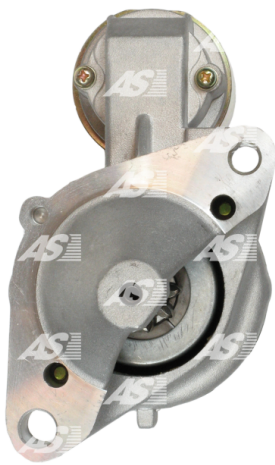

Data

AS index	S3007
Kategória	Štartéry
Výrobca	AS-PL
Náhrada za	Valeo

Vlastnosti produktu

Rozmer A [mm]	63
Rozmer B [mm]	0.0
Príkonnosť [kW]	0.7
Napätie [V]	12
Počet otvorov v hlavici	2
Počet závitových otvorov	1
Počet zubov (zapadá do)	9
Otáčka štartéra	CW

Referenčné číslo (39)

Number	Výrobca
S3007	AS-PL
AES1243	AUTOELECTRO
0001116001	BOSCH
0986017840	BOSCH
111641	CARGO
CST15112	CASCO
3858	CEVAM
DRS7840	DELCO
EAA-121031	EAA
11797	EAI
25-2191	ELSTOCK
8017840	FRIESEN
CS1057	HC PARTS
8EA011610-031	HELLA
8EA737351-001	HELLA
42017840	HERTH+BUSS
22.1057	LAUBER
22.1057M	LAUBER
LRT00143	LUCAS
23300-00QAM	NISSAN
5802X6	PEUGEOT
20510143	PRESTOLITE

7700864608	RENAULT
7700867838	RENAULT
8200369521	RENAULT
RNL1784	RNL
2017-006RS	RS
SS431	SOVEREIGN
455722	VALEO
726003	VALEO
726803	VALEO
D7E1	VALEO
D7E39	VALEO
ND165	VALEO
TS8E1	VALEO
TS8E6	VALEO
8111840	VOLVO
31143N	WAI / TRANSPO
STR54042	WOODAUTO