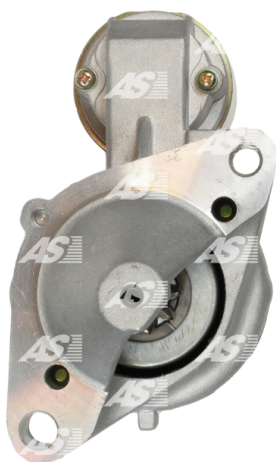

Data

AS index	S3007
Kategória	Štartéry
Výrobca	AS-PL
Náhrada za	Valeo

Vlastnosti produktu

Rozmer A [mm]	63
Rozmer B [mm]	0.0
Príkonnosť [kW]	0.7
Napätie [V]	12
Počet otvorov v hlavici	2
Počet závitových otvorov	1
Počet zubov (zapadá do)	9
Otáčka štartéra	CW

Referenčné číslo (41)

Number	Výrobca
S3007	AS-PL
AES1243	AUTOELECTRO
0001116001	BOSCH
0986017840	BOSCH
111641	CARGO
CST15112AS	CASCO
CST15112GS	CASCO
CST15112OS	CASCO
3858	CEVAM
DRS7840	DELCO
EAA-121031	EAA
11797	EAI
25-2191	ELSTOCK
8017840	FRIESEN
CS1057	HC PARTS
8EA011610-031	HELLA

8EA737351-001	HELLA
42017840	HERTH+BUSS
22.1057	LAUBER
22.1057M	LAUBER
LRT00143	LUCAS
23300-00QAM	NISSAN
5802X6	PEUGEOT
20510143	PRESTOLITE
7700864608	RENAULT
7700867838	RENAULT
8200369521	RENAULT
RNL1784	RNL
2017-006RS	RS
SS431	SOVEREIGN
455722	VALEO
726003	VALEO
726803	VALEO
D7E1	VALEO
D7E39	VALEO
ND165	VALEO
TS8E1	VALEO
TS8E6	VALEO
8111840	VOLVO
31143N	WAI / TRANSPO
STR54042	WOODAUTO

Využitie

NISSAN

Značka	Model	Typ	let	Poznámky
NISSAN	Kubistar 1.2	[D7F..]	08.2003-	

RENAULT

Značka	Model	Typ	let	Poznámky
RENAULT	Clio 1.1	[D7F720]	03.1998-	
RENAULT	Clio 1.1	[D7F722]	10.1999-	
RENAULT	Clio 1.2	[D7F710]	09.1998-10.2007	
RENAULT	Clio 1.2	[D7F720]	03.1998-10.2007	
RENAULT	Clio 1.2	[D7F726]	10.1999-10.2007	
RENAULT	Clio 1.2	[D7F730]	04.1996-09.1998	
RENAULT	Clio 1.2 16V	[D4F712]	03.2000-	
RENAULT	Clio 1.2 16V	[D4F714]	03.2000-03.2004	
RENAULT	Clio 1.2 16V	[D4F740]	06.2005-	
RENAULT	Kangoo 1.2	[D7F710]	10.1997-04.1998	
RENAULT	Kangoo 1.2	[D7F720]	03.1998-	
RENAULT	Kangoo 1.2	[D7F726]	09.1998-	
RENAULT	Kangoo 1.2	[D7F744]	05.2000-	
RENAULT	Kangoo 1.2 16V	[D4F712]	05.2000-	
RENAULT	Kangoo 1.2 16V	[D4F716]	09.2001-	
RENAULT	Kangoo 1.2 16V Express	[D4F712]	05.2000-	
RENAULT	Kangoo 1.2 Express	[D7F710]	10.1997-04.1998	
RENAULT	Kangoo 1.2 Express	[D7F720]	03.1998-	
RENAULT	Kangoo 1.2 Express	[D7F726]	09.1998-	
RENAULT	Kangoo 1.2 Express	[D7F744]	05.2000-	