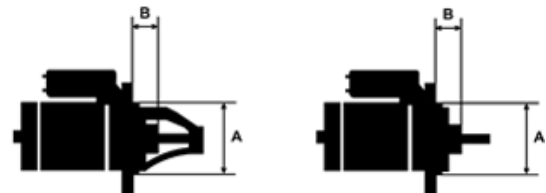

## Vlastnosti produktu

Rozmer B [ mm ]	-4.5
Príkion [ kW ]	1.1
Napätie [ V ]	12
Počet otvorov v hlavici	3
Počet závitových otvorov	3
Počet zubov	9
Počet zubov (zapadá do)	9. 10
Otáčka štartéra	CW