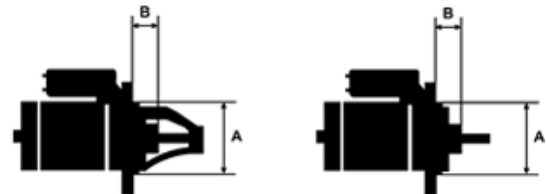

## Vlastnosti produktu

Rozmer A [ mm ]	89
Rozmer B [ mm ]	29
Príkonnosť [ kW ]	2.1
Napätie [ V ]	12
Počet otvorov v hlavici	3
Počet zubov (zapadá do)	10. 11
Otáčková rýchlosť štartéra	CW