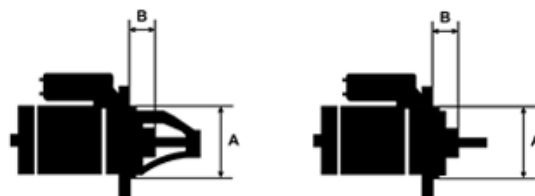

## Vlastnosti produktu

Rozmer A [ mm ]	89
Rozmer B [ mm ]	29
Príkonnosť [ kW ]	2.1
Napätie [ V ]	12
Počet otvorov v hlavici	3
Počet zubov (zapadá do)	10. 11
Otáčka štartéra	CW