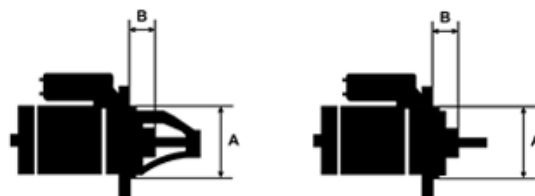

## Vlastnosti produktu

Rozmer A [ mm ]	89
Rozmer B [ mm ]	29
Príkonnosť [ kW ]	2.1
Napätie [ V ]	12
Počet otvorov v hlavici	3
Počet zubov (zapadá do)	10. 11
Otáčková rýchlosť štartéra	CW