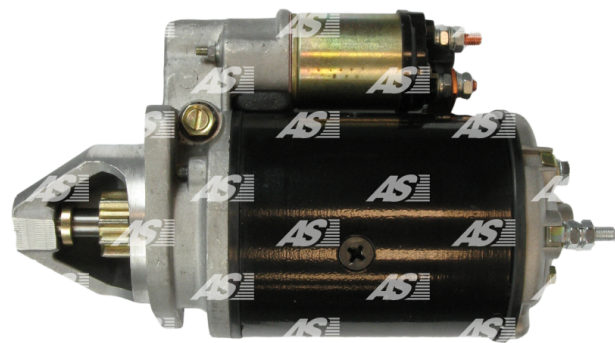

Data

| | |
|------------|----------|
| AS index | S4005 |
| Kategória | Štartéry |
| Výrobca | AS-PL |
| Náhrada za | Lucas |

Vlastnosti produktu

| | |
|-------------------------|-----|
| Rozmer A [mm] | 89 |
| Rozmer B [mm] | 29 |
| Príkonnosť [kW] | 2.8 |
| Napätie [V] | 12 |
| Počet otvorov v hlavici | 3 |
| Počet zubov (zapadá do) | 10 |
| Otáčka štartéra | CW |

Referenčné číslo (160)

| Number | Výrobca |
|------------|-------------|
| S4005 | AS-PL |
| AES2132 | AUTOELECTRO |
| AES9169 | AUTOELECTRO |
| 0001367040 | BOSCH |
| 110565 | CARGO |
| 111013 | CARGO |
| 111346 | CARGO |
| CST21138GS | CASCO |
| CST25103AS | CASCO |
| CST25103GS | CASCO |
| CST25132GS | CASCO |
| 8719 | CEVAM |
| 8719R | CEVAM |
| 19083015 | DELCO |
| DRS3287 | DELCO |
| DRS3287N | DELCO |
| 538502 | DUCELLIER |