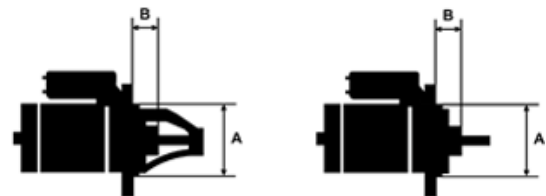

Data

AS index	S4005
Kategória	Štartéry
Výrobca	AS-PL
Náhrada za	Lucas

Vlastnosti produktu

Rozmer A [mm]	89
Rozmer B [mm]	29
Príkonnosť [kW]	2.8
Napätie [V]	12
Počet otvorov v hlavici	3
Počet zubov (zapadá do)	10
Otáčka štartéra	CW