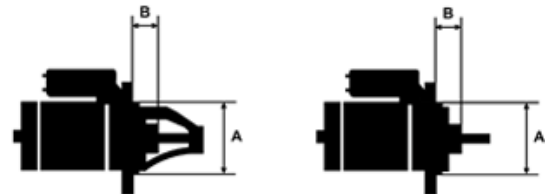

Data

AS index	S4005
Kategória	Štartéry
Výrobca	AS-PL
Náhrada za	Lucas

Vlastnosti produktu

Rozmer A [mm]	89
Rozmer B [mm]	29
Príkonnosť [kW]	2.8
Napätie [V]	12
Počet otvorov v hlavici	3
Počet zubov (zapadá do)	10
Otáčka štartéra	CW