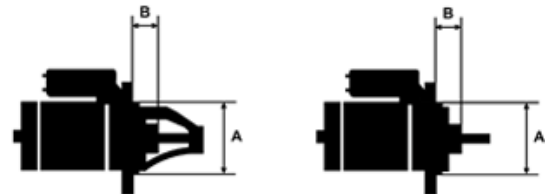

## Vlastnosti produktu

Rozmer A [ mm ]	89
Rozmer B [ mm ]	29
Príkonnosť [ kW ]	2.8
Napätie [ V ]	12
Počet otvorov v hlavici	3
Počet zubov (zapadá do)	10
Otáčka štartéra	CW