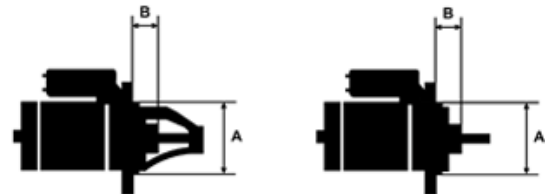

Data

AS index	S4005
Kategória	Štartéry
Výrobca	AS-PL
Náhrada za	Lucas

Vlastnosti produktu

Rozmer A [mm]	89
Rozmer B [mm]	29
Príkonnosť [kW]	2.8
Napätie [V]	12
Počet otvorov v hlavici	3
Počet zubov (zapadá do)	10
Otáčka štartéra	CW

Referenčné číslo (156)

Number	Výrobca
S4005	AS-PL
0001367040	BOSCH
110565	CARGO
111013	CARGO
111346	CARGO
CST21138GS	CASCO
CST25103AS	CASCO
CST25103GS	CASCO
CST25132GS	CASCO
8719	CEVAM
8719R	CEVAM
DRS3287	DELCO
538502	DUCELLIER
EAA-111032	EAA
33394	EAI
33473	EAI
33477	EAI