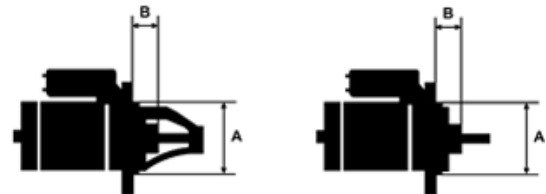

Data

AS index	S4006
Kategória	Štartéry
Výrobca	AS-PL
Náhrada za	Lucas

Vlastnosti produktu

Rozmer A [mm]	92
Rozmer B [mm]	20
Príkonnosť [kW]	2.8
Napätie [V]	12
Počet otvorov v hlavici	3
Počet zubov (zapadá do)	10
Otáčková rýchlosť štartéra	CW