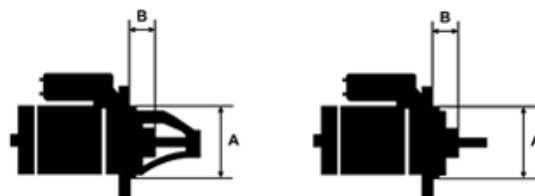

Data

AS index	S4006
Kategória	Štartéry
Výrobca	AS-PL
Náhrada za	Lucas

Vlastnosti produktu

Rozmer A [mm]	92
Rozmer B [mm]	20
Príkonnosť [kW]	2.8
Napätie [V]	12
Počet otvorov v hlavici	3
Počet zubov (zapadá do)	10
Otáčková rýchlosť štartéra	CW