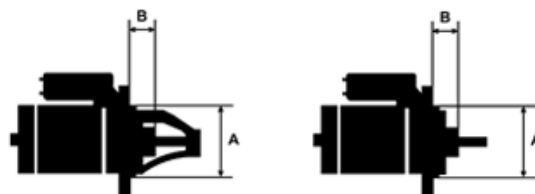

## Vlastnosti produktu

Rozmer A [ mm ]	92
Rozmer B [ mm ]	21
Príkonnosť [ kW ]	2.5
Napätie [ V ]	12
Počet otvorov v hlavici	3
Počet zubov	13
Počet zubov (zapadá do)	12. 13
Otáčka štartéra	CW