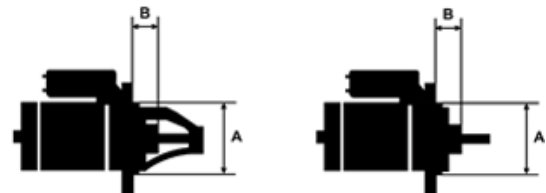

Data

AS index	S4007
Kategória	Štartéry
Výrobca	AS-PL
Náhrada za	Lucas

Vlastnosti produktu

Rozmer A [mm]	92
Rozmer B [mm]	21
Príkonnosť [kW]	2.5
Napätie [V]	12
Počet otvorov v hlavici	3
Počet zubov	13
Počet zubov (zapadá do)	12. 13
Otáčka štartéra	CW