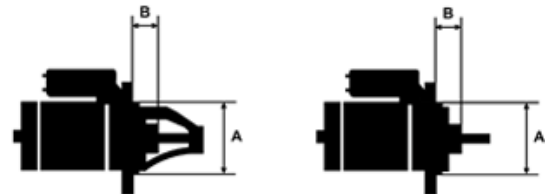

## Vlastnosti produktu

Rozmer A [ mm ]	92
Rozmer B [ mm ]	20
Príkonnosť [ kW ]	3.0
Napätie [ V ]	12
Počet otvorov v hlavici	3
Počet zubov (zapadá do)	10
Otáčka štartéra	CW