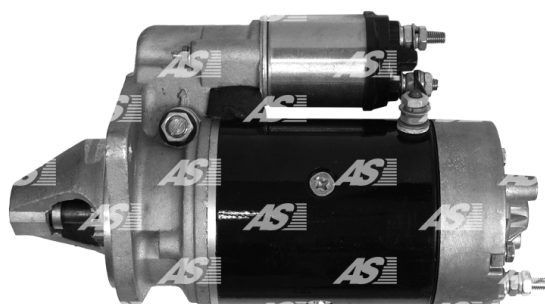

## Data

AS index	S4009
Kategória	Štartéry
Výrobca	AS-PL
Náhrada za	Lucas

## Vlastnosti produktu

Rozmer A [ mm ]	92
Rozmer B [ mm ]	19
Príkonnosť [ kW ]	2.1
Napätie [ V ]	12
Počet otvorov v hlavici	3
Počet zubov (zapadá do)	9
Otáčková rýchlosť štartéra	CW

## Referenčné číslo (53)

Number	Výrobca
UD12409S	AS-PL
AES1139	AUTOELECTRO
AES5174	AUTOELECTRO
0001218814	BOSCH
0986016210	BOSCH
9000331412	BOSCH
9000331425	BOSCH
9004475107	BOSCH
CST10114	CASCO
CST25117	CASCO
3619	CEVAM
DRS3593	DELCO
028000-4001	DENSO
EAA-121087	EAA
EAA-121837	EAA
BF5T11001AA	FORD
ERR5009	FORD