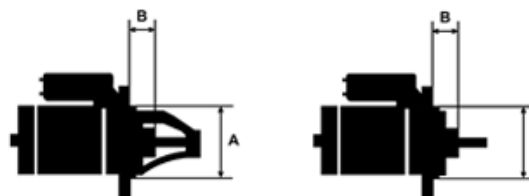

Data

AS index	S4009
Kategória	Štartéry
Výrobca	AS-PL
Náhrada za	Lucas

Vlastnosti produktu

Rozmer A [mm]	92
Rozmer B [mm]	19
Príkonnosť [kW]	2.1
Napätie [V]	12
Počet otvorov v hlavici	3
Počet zubov (zapadá do)	9
Otáčka štartéra	CW