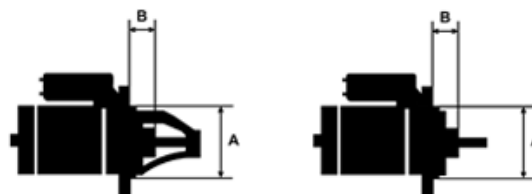

## Vlastnosti produktu

Rozmer A [ mm ]	92
Rozmer B [ mm ]	19
Príkonnosť [ kW ]	2.1
Napätie [ V ]	12
Počet otvorov v hlavici	3
Počet zubov (zapadá do)	9
Otáčková rýchlosť štartéra	CW