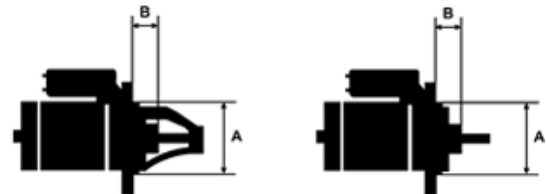

Data

AS index	S4009
Kategória	Štartéry
Výrobca	AS-PL
Náhrada za	Lucas

Vlastnosti produktu

Rozmer A [mm]	92
Rozmer B [mm]	19
Príkonnosť [kW]	2.1
Napätie [V]	12
Počet otvorov v hlavici	3
Počet zubov (zapadá do)	9
Otáčka štartéra	CW