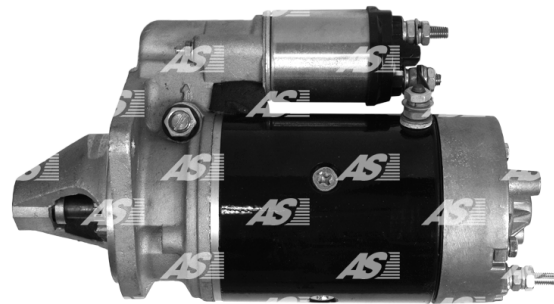

Data

AS index	S4009
Kategória	Štartéry
Výrobca	AS-PL
Náhrada za	Lucas

Vlastnosti produktu

Rozmer A [mm]	92
Rozmer B [mm]	19
Príkonnosť [kW]	2.1
Napätie [V]	12
Počet otvorov v hlavici	3
Počet zubov (zapadá do)	9
Otáčka štartéra	CW

Referenčné číslo (53)

Number	Výrobca
UD12409S	AS-PL
AES1139	AUTOELECTRO
AES5174	AUTOELECTRO
0001218814	BOSCH
0986016210	BOSCH
9000331412	BOSCH
9000331425	BOSCH
9004475107	BOSCH
CST10114	CASCO
CST25117	CASCO
3619	CEVAM
DRS3593	DELCO
028000-4001	DENSO
EAA-121087	EAA
EAA-121837	EAA
BF5T11001AA	FORD
ERR5009	FORD