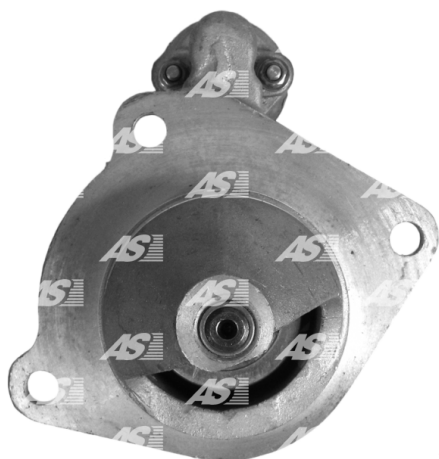

## Data

AS index	S4009
Kategória	Štartéry
Výrobca	AS-PL
Náhrada za	Lucas

## Vlastnosti produktu

Rozmer A [ mm ]	92
Rozmer B [ mm ]	19
Príkonnosť [ kW ]	2.1
Napätie [ V ]	12
Počet otvorov v hlavici	3
Počet zubov (zapadá do)	9
Otáčková rýchlosť štartéra	CW

## Referenčné číslo (53)

Number	Výrobca
UD12409S	AS-PL
AES1139	AUTOELECTRO
AES5174	AUTOELECTRO
0001218814	BOSCH
0986016210	BOSCH
9000331412	BOSCH
9000331425	BOSCH
9004475107	BOSCH
CST10114	CASCO
CST25117	CASCO
3619	CEVAM
DRS3593	DELCO
028000-4001	DENSO
EAA-121087	EAA
EAA-121837	EAA
BF5T11001AA	FORD
ERR5009	FORD