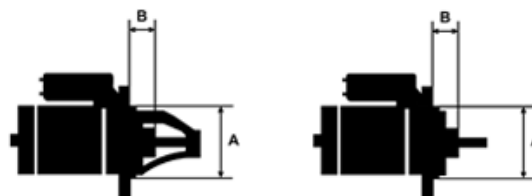

## Vlastnosti produktu

Rozmer A [ mm ]	92
Rozmer B [ mm ]	19
Príkonnosť [ kW ]	2.1
Napätie [ V ]	12
Počet otvorov v hlavici	3
Počet zubov (zapadá do)	9
Otáčka štartéra	CW