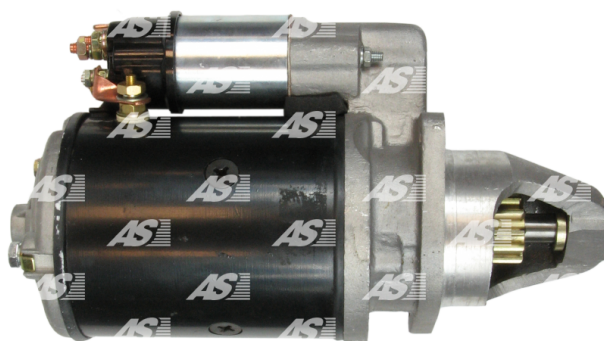

Data

AS index	S4010
Kategória	Štartéry
Výrobca	AS-PL
Náhrada za	Lucas

Vlastnosti produktu

Rozmer A [mm]	89
Rozmer B [mm]	47
Príkonnosť [kW]	2.8
Napätie [V]	12
Počet otvorov v hlavici	3
Počet zubov (zapadá do)	11
Otáčka štartéra	CW

Referenčné číslo (98)

Number	Výrobca
S9024	AS-PL
0001359047	BOSCH
0001359124	BOSCH
0001367032	BOSCH
0001367067	BOSCH
0986013690	BOSCH
0986013691	BOSCH
110545	CARGO
114254	CARGO
CST25109AS	CASCO
CST25109GS	CASCO
CST48106GS	CASCO
8710	CEVAM
8710R	CEVAM
DRS3690	DELCO
EAA-111099	EAA
EAA-121509	EAA