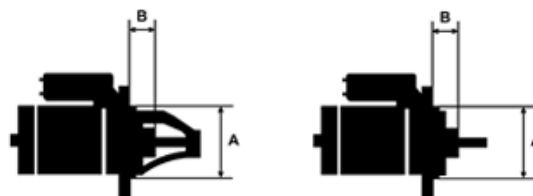

Data

AS index	S4010
Kategória	Štartéry
Výrobca	AS-PL
Náhrada za	Lucas

Vlastnosti produktu

Rozmer A [mm]	89
Rozmer B [mm]	47
Príkonnosť [kW]	2.8
Napätie [V]	12
Počet otvorov v hlavici	3
Počet zubov (zapadá do)	11
Otáčka štartéra	CW