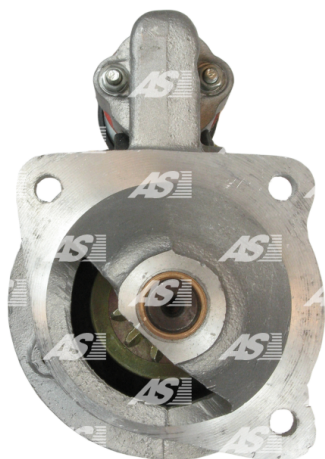

Data

AS index	S4010
Kategória	Štartéry
Výrobca	AS-PL
Náhrada za	Lucas

Vlastnosti produktu

Rozmer A [mm]	89
Rozmer B [mm]	47
Príkonnosť [kW]	2.8
Napätie [V]	12
Počet otvorov v hlavici	3
Počet zubov (zapadá do)	11
Otáčka štartéra	CW

Referenčné číslo (98)

Number	Výrobca
S9024	AS-PL
0001359047	BOSCH
0001359124	BOSCH
0001367032	BOSCH
0001367067	BOSCH
0986013690	BOSCH
0986013691	BOSCH
110545	CARGO
114254	CARGO
CST25109AS	CASCO
CST25109GS	CASCO
CST48106GS	CASCO
8710	CEVAM
8710R	CEVAM
DRS3690	DELCO
EAA-111099	EAA
EAA-121509	EAA