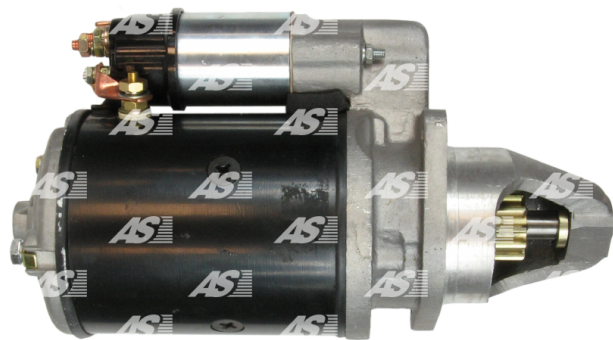

Data

AS index	S4010
Kategória	Štartéry
Výrobca	AS-PL
Náhrada za	Lucas

Vlastnosti produktu

Rozmer A [mm]	89
Rozmer B [mm]	47
Príkonnosť [kW]	2.8
Napätie [V]	12
Počet otvorov v hlavici	3
Počet zubov (zapadá do)	11
Otáčka štartéra	CW

Referenčné číslo (100)

Number	Výrobca
S4010	AS-PL
S9024	AS-PL
AES1147	AUTOELECTRO
0001359047	BOSCH
0001359124	BOSCH
0001367032	BOSCH
0001367067	BOSCH
0986013690	BOSCH
0986013691	BOSCH
110545	CARGO
114254	CARGO
CST25109AS	CASCO
CST25109GS	CASCO
CST48106GS	CASCO
8710	CEVAM
8710R	CEVAM
DRS3690	DELCO