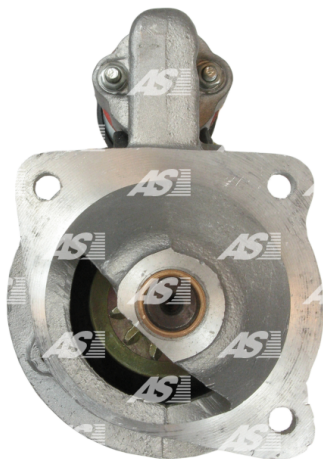

Data

AS index	S4010
Kategória	Štartéry
Výrobca	AS-PL
Náhrada za	Lucas

Vlastnosti produktu

Rozmer A [mm]	89
Rozmer B [mm]	47
Príkonnosť [kW]	2.8
Napätie [V]	12
Počet otvorov v hlavici	3
Počet zubov (zapadá do)	11
Otáčka štartéra	CW

Referenčné číslo (98)

Number	Výrobca
S9024	AS-PL
0001359047	BOSCH
0001359124	BOSCH
0001367032	BOSCH
0001367067	BOSCH
0986013690	BOSCH
0986013691	BOSCH
110545	CARGO
114254	CARGO
CST25109AS	CASCO
CST25109GS	CASCO
CST48106GS	CASCO
8710	CEVAM
8710R	CEVAM
DRS3690	DELCO
EAA-111099	EAA
EAA-121509	EAA