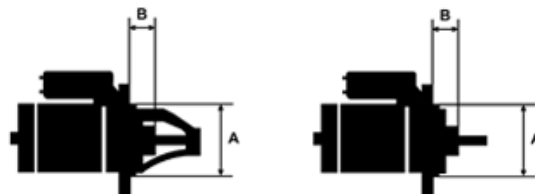

Data

AS index	S4010
Kategória	Štartéry
Výrobca	AS-PL
Náhrada za	Lucas

Vlastnosti produktu

Rozmer A [mm]	89
Rozmer B [mm]	47
Príkonnosť [kW]	2.8
Napätie [V]	12
Počet otvorov v hlavici	3
Počet zubov (zapadá do)	11
Otáčka štartéra	CW