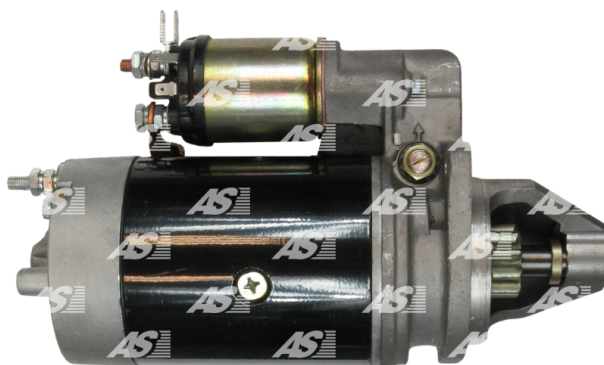

Data

AS index	S4011
Kategória	Štartéry
Výrobca	AS-PL
Náhrada za	Lucas

Vlastnosti produktu

Rozmer A [mm]	89
Rozmer B [mm]	29
Príkonnosť [kW]	2.4
Napätie [V]	12
Počet otvorov v hlavici	3
Počet zubov (zapadá do)	10
Otáčka štartéra	CW

Referenčné číslo (37)

Number	Výrobca
AES1124	AUTOELECTRO
110443	CARGO
CST25105AS	CASCO
CST25105GS	CASCO
8735	CEVAM
8735R	CEVAM
DRS3336	DELCO
EAA-121270	EAA
33834	EAI
25-0334	ELSTOCK
25-1400	ELSTOCK
CS693	HC PARTS
8EA730209-001	HELLA
S12-84	HITACHI
22.0693	LAUBER
22.0693M	LAUBER
26148	LUCAS

26196	LUCAS
26283	LUCAS
26375	LUCAS
26383	LUCAS
26383A	LUCAS
26383H	LUCAS
26383J	LUCAS
26422	LUCAS
27417	LUCAS
27478	LUCAS
27486	LUCAS
LRS00124	LUCAS
2873A102	PERKINS
8212536	POWERMAX
20500124	PRESTOLITE
700.004.103	PSH
700.518.103	PSH
2015-010RS	RS
17644N	WAI / TRANSPO
STR25023	WOODAUTO