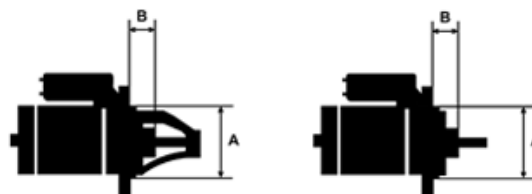

Data

AS index	S4011
Kategória	Štartéry
Výrobca	AS-PL
Náhrada za	Lucas

Vlastnosti produktu

Rozmer A [mm]	89
Rozmer B [mm]	29
Príkonnosť [kW]	2.4
Napätie [V]	12
Počet otvorov v hlavici	3
Počet zubov (zapadá do)	10
Otáčka štartéra	CW