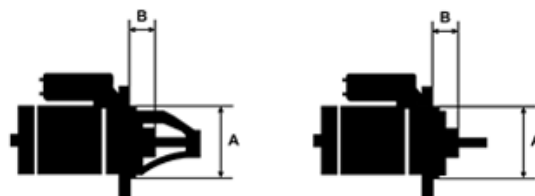

Data

AS index	S4011
Kategória	Štartéry
Výrobca	AS-PL
Náhrada za	Lucas

Vlastnosti produktu

Rozmer A [mm]	89
Rozmer B [mm]	29
Príkonnosť [kW]	2.4
Napätie [V]	12
Počet otvorov v hlavici	3
Počet zubov (zapadá do)	10
Otáčka štartéra	CW

Referenčné číslo (36)

Number	Výrobca
110443	CARGO
CST25105AS	CASCO
CST25105GS	CASCO
8735	CEVAM
8735R	CEVAM
DRS3336	DELCO
EAA-121270	EAA
33834	EAI
25-0334	ELSTOCK
25-1400	ELSTOCK
CS693	HC PARTS
8EA730209-001	HELLA
S12-84	HITACHI
22.0693	LAUBER
22.0693M	LAUBER
26148	LUCAS
26196	LUCAS