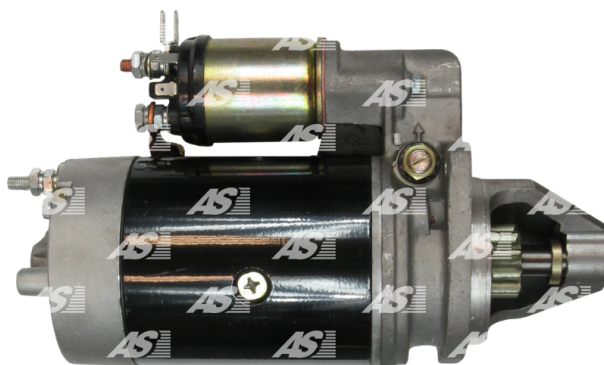

Data

AS index	S4011
Kategória	Štartéry
Výrobca	AS-PL
Náhrada za	Lucas

Vlastnosti produktu

Rozmer A [mm]	89
Rozmer B [mm]	29
Príkonnosť [kW]	2.4
Napätie [V]	12
Počet otvorov v hlavici	3
Počet zubov (zapadá do)	10
Otáčka štartéra	CW

Referenčné číslo (36)

Number	Výrobca
110443	CARGO
CST25105AS	CASCO
CST25105GS	CASCO
8735	CEVAM
8735R	CEVAM
DRS3336	DELCO
EAA-121270	EAA
33834	EAI
25-0334	ELSTOCK
25-1400	ELSTOCK
CS693	HC PARTS
8EA730209-001	HELLA
S12-84	HITACHI
22.0693	LAUBER
22.0693M	LAUBER
26148	LUCAS
26196	LUCAS

26283	LUCAS
26375	LUCAS
26383	LUCAS
26383A	LUCAS
26383H	LUCAS
26383J	LUCAS
26422	LUCAS
27417	LUCAS
27478	LUCAS
27486	LUCAS
LRS00124	LUCAS
2873A102	PERKINS
8212536	POWERMAX
20500124	PRESTOLITE
700.004.103	PSH
700.518.103	PSH
2015-010RS	RS
17644N	WAI / TRANSPO
STR25023	WOODAUTO