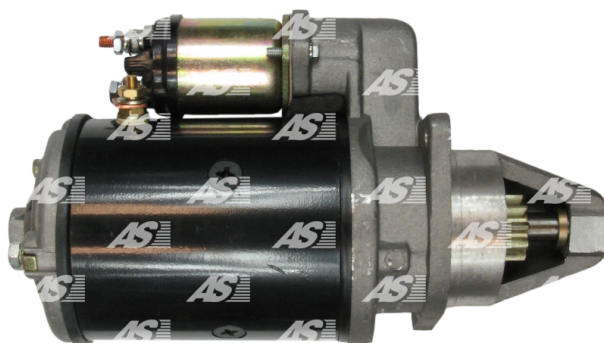

Data

AS index	S4012
Kategória	Štartéry
Výrobca	AS-PL
Náhrada za	Lucas

Vlastnosti produktu

Rozmer A [mm]	89
Rozmer B [mm]	46
Príkonnosť [kW]	2.8
Napätie [V]	12
Počet otvorov v hlavici	3
Počet zubov (zapadá do)	10
Otáčka štartéra	CW

Referenčné číslo (33)

Number	Výrobca
UD12429S	AS-PL
AES3102	AUTOELECTRO
110459	CARGO
CST25134AS	CASCO
CST25134GS	CASCO
8761	CEVAM
DRS3123	DELCO
538504	DUCELLIER
25-0015	ELSTOCK
CS701	HC PARTS
8EA730217-001	HELLA
22.3122	LAUBER
26349	LUCAS
26349A	LUCAS
26349B	LUCAS
26349D	LUCAS
26349H	LUCAS
26416	LUCAS
26416A	LUCAS
26416D	LUCAS
26416E	LUCAS
26420	LUCAS
27443	LUCAS

27543	LUCAS
27543A	LUCAS
27543D	LUCAS
27545	LUCAS
LRS00302	LUCAS
NSB532	LUCAS
20500302	PRESTOLITE
2015-011RS	RS
30670N	WAI / TRANSPO
STR25021	WOODAUTO

Využitie

BEDFORD

Značka	Model	Typ	let	Poznámky
BEDFORD	TL 3.6		01.1980-11.1986	
BEDFORD	TL 5.4		01.1980-11.1986	