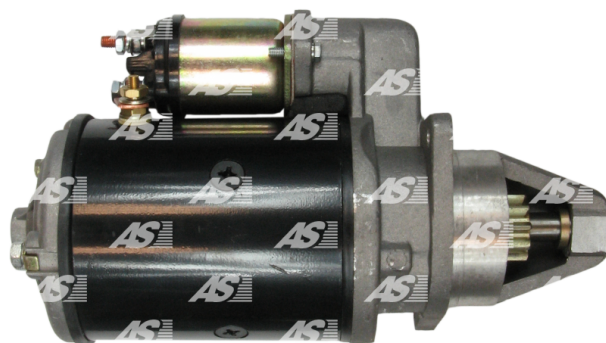

Data

AS index	S4012
Kategória	Štartéry
Výrobca	AS-PL
Náhrada za	Lucas

Vlastnosti produktu

Rozmer A [mm]	89
Rozmer B [mm]	46
Príkonnosť [kW]	2.8
Napätie [V]	12
Počet otvorov v hlavici	3
Počet zubov (zapadá do)	10
Otáčka štartéra	CW

Referenčné číslo (33)

Number	Výrobca
UD12429S	AS-PL
AES3102	AUTOELECTRO
110459	CARGO
CST25134AS	CASCO
CST25134GS	CASCO
8761	CEVAM
DRS3123	DELCO
538504	DUCELLIER
25-0015	ELSTOCK
CS701	HC PARTS
8EA730217-001	HELLA
22.3122	LAUBER
26349	LUCAS
26349A	LUCAS
26349B	LUCAS
26349D	LUCAS
26349H	LUCAS

26416	LUCAS
26416A	LUCAS
26416D	LUCAS
26416E	LUCAS
26420	LUCAS
27443	LUCAS
27543	LUCAS
27543A	LUCAS
27543D	LUCAS
27545	LUCAS
LRS00302	LUCAS
NSB532	LUCAS
20500302	PRESTOLITE
2015-011RS	RS
30670N	WAI / TRANSPO
STR25021	WOODAUTO