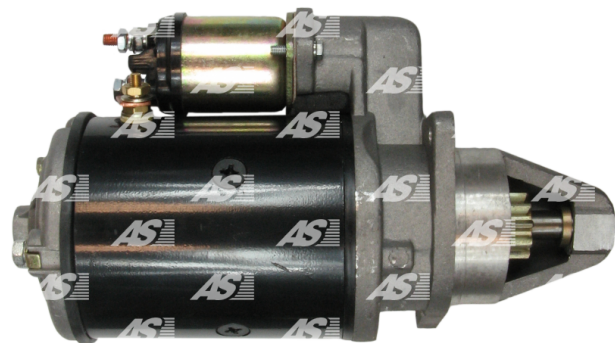

## Data

AS index	S4012
Kategória	Štartéry
Výrobca	AS-PL
Náhrada za	Lucas

## Vlastnosti produktu

Rozmer A [ mm ]	89
Rozmer B [ mm ]	46
Príkonnosť [ kW ]	2.8
Napätie [ V ]	12
Počet otvorov v hlavici	3
Počet zubov (zapadá do)	10
Otáčka štartéra	CW

## Referenčné číslo (32)

Number	Výrobca
UD12429S	AS-PL
110459	CARGO
CST25134AS	CASCO
CST25134GS	CASCO
8761	CEVAM
DRS3123	DELCO
538504	DUCELLIER
25-0015	ELSTOCK
CS701	HC PARTS
8EA730217-001	HELLA
22.3122	LAUBER
26349	LUCAS
26349A	LUCAS
26349B	LUCAS
26349D	LUCAS
26349H	LUCAS
26416	LUCAS