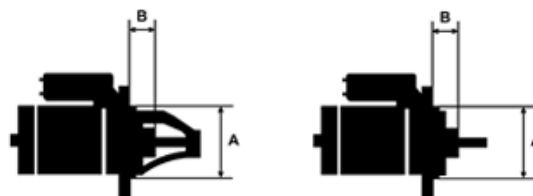

Data

AS index	S4012
Kategória	Štartéry
Výrobca	AS-PL
Náhrada za	Lucas

Vlastnosti produktu

Rozmer A [mm]	89
Rozmer B [mm]	46
Príkonnosť [kW]	2.8
Napätie [V]	12
Počet otvorov v hlavici	3
Počet zubov (zapadá do)	10
Otáčka štartéra	CW