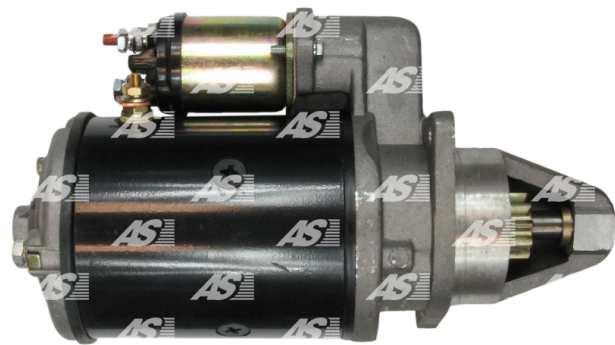

Data

AS index	S4012
Kategória	Štartéry
Výrobca	AS-PL
Náhrada za	Lucas

Vlastnosti produktu

Rozmer A [mm]	89
Rozmer B [mm]	46
Príkonnosť [kW]	2.8
Napätie [V]	12
Počet otvorov v hlavici	3
Počet zubov (zapadá do)	10
Otáčka štartéra	CW

Referenčné číslo (32)

Number	Výrobca
UD12429S	AS-PL
110459	CARGO
CST25134AS	CASCO
CST25134GS	CASCO
8761	CEVAM
DRS3123	DELCO
538504	DUCELLIER
25-0015	ELSTOCK
CS701	HC PARTS
8EA730217-001	HELLA
22.3122	LAUBER
26349	LUCAS
26349A	LUCAS
26349B	LUCAS
26349D	LUCAS
26349H	LUCAS
26416	LUCAS

26416A	LUCAS
26416D	LUCAS
26416E	LUCAS
26420	LUCAS
27443	LUCAS
27543	LUCAS
27543A	LUCAS
27543D	LUCAS
27545	LUCAS
LRS00302	LUCAS
NSB532	LUCAS
20500302	PRESTOLITE
2015-011RS	RS
30670N	WAI / TRANSPO
STR25021	WOODAUTO