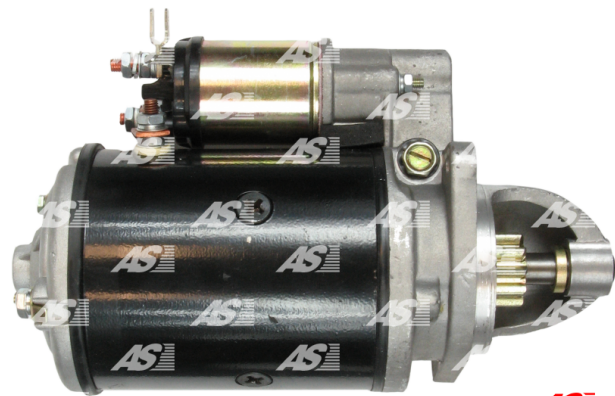

## Data

AS index	S4013
Kategória	Štartéry
Výrobca	AS-PL
Náhrada za	Lucas

## Vlastnosti produktu

Rozmer A [ mm ]	89
Rozmer B [ mm ]	30
Príkonnosť [ kW ]	2.8
Napätie [ V ]	12
Počet otvorov v hlavici	3
Počet zubov (zapadá do)	10
Otáčka štartéra	CW

## Referenčné číslo (70)

Number	Výrobca
S4013	AS-PL
AES9168	AUTOELECTRO
0001367069	BOSCH
0986018151	BOSCH
111737	CARGO
CST25101AS	CASCO
CST25101GS	CASCO
8735	CEVAM
8735R	CEVAM
DRS3289	DELCO
EAA-121174	EAA
33364	EAI
25-0201	ELSTOCK
8018151	FRIESEN
CS703	HC PARTS
8EA730219-001	HELLA
11.130.526	ISKRA / LETRIKA