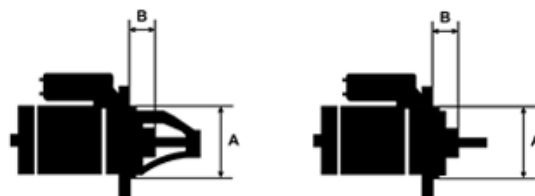

Data

AS index	S4013
Kategória	Štartéry
Výrobca	AS-PL
Náhrada za	Lucas

Vlastnosti produktu

Rozmer A [mm]	89
Rozmer B [mm]	30
Príkonnosť [kW]	2.8
Napätie [V]	12
Počet otvorov v hlavici	3
Počet zubov (zapadá do)	10
Otáčka štartéra	CW