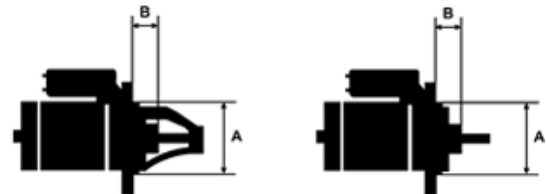

## Vlastnosti produktu

Rozmer A [ mm ]	89
Rozmer B [ mm ]	30
Príkonnosť [ kW ]	2.8
Napätie [ V ]	12
Počet otvorov v hlavici	3
Počet zubov (zapadá do)	10
Otáčka štartéra	CW