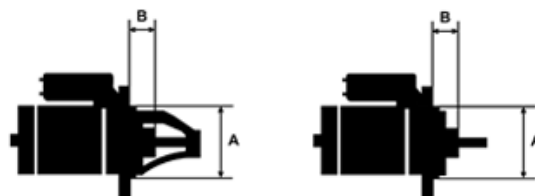

## Vlastnosti produktu

Rozmer A [ mm ]	92
Rozmer B [ mm ]	26
Príkonnosť [ kW ]	2.0
Napätie [ V ]	12
Počet otvorov v hlavici	3
Počet zubov (zapadá do)	10
Otáčka štartéra	CW