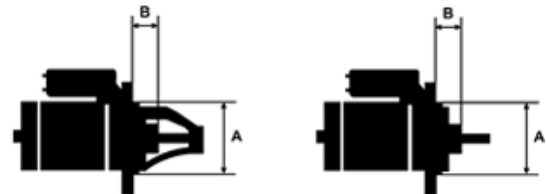

Data

AS index	S4019
Kategória	Štartéry
Výrobca	AS-PL
Náhrada za	Lucas

Vlastnosti produktu

Rozmer A [mm]	89
Rozmer B [mm]	29
Príkonnosť [kW]	2.8
Napätie [V]	12
Počet otvorov v hlavici	3
Počet zubov (zapadá do)	10
Otáčková rýchlosť štartéra	CW