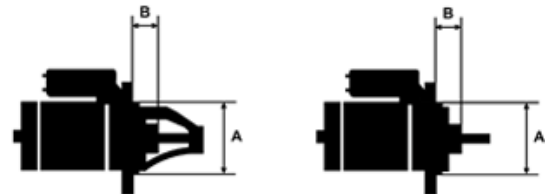

## Vlastnosti produktu

Rozmer A [ mm ]	89
Rozmer B [ mm ]	29
Príkonnosť [ kW ]	2.8
Napätie [ V ]	12
Počet otvorov v hlavici	3
Počet zubov (zapadá do)	10
Otáčková rýchlosť štartéra	CW