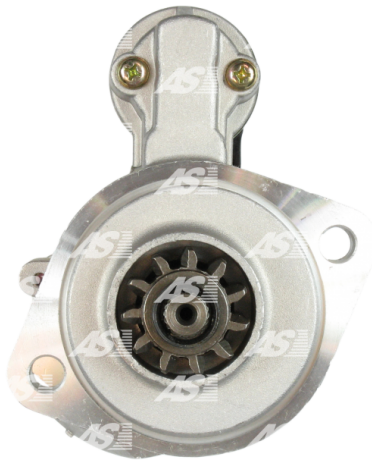

Data

AS index	S5003
Kategória	Štartéry
Výrobca	AS-PL
Náhrada za	Mitsubishi

Vlastnosti produktu

Rozmer A [mm]	82.5
Rozmer B [mm]	22
Príkonnosť [kW]	3.2
Napätie [V]	24
Počet otvorov v hlavici	2
Počet zubov	11
Počet zubov (zapadá do)	9. 11
Otáčka štartéra	CW

Referenčné číslo (28)

Number	Výrobca
AEY1842	AUTOELECTRO
111913	CARGO
CST35600AS	CASCO
8404	CEVAM
DRS3284	DELCO
EAA-121191	EAA
33755	EAI
45-1095	ELSTOCK
8052515	FRIESEN
JS777	HC PARTS
8EA732662-001	HELLA
28.0777	LAUBER
28.0777M	LAUBER
LRS01842	LUCAS
M2T27672	MITSUBISHI
M2T64172	MITSUBISHI

M2T65271	mitsubishi
M2T65272	mitsubishi
M3T54071	mitsubishi
M3T54072	mitsubishi
M5T27671	mitsubishi
34466-20102	NISSAN
8213243	POWERMAX
20513017	PRESTOLITE
2016-003RS	RS
18245N	WAI / TRANSPO
18245R	WAI / TRANSPO
STR71158	WOODAUTO