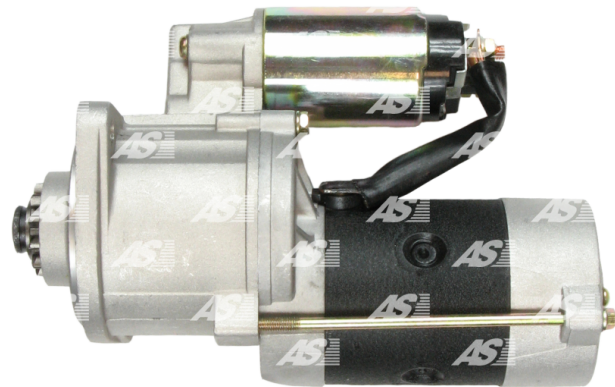

Data

AS index	S5003
Kategória	Štartéry
Výrobca	AS-PL
Náhrada za	Mitsubishi

Vlastnosti produktu

Rozmer A [mm]	82.5
Rozmer B [mm]	22
Príkonnosť [kW]	3.2
Napätie [V]	24
Počet otvorov v hlavici	2
Počet zubov	11
Počet zubov (zapadá do)	9. 11
Otáčka štartéra	CW

Referenčné číslo (28)

Number	Výrobca
AEY1842	AUTOELECTRO
111913	CARGO
CST35600AS	CASCO
8404	CEVAM
DRS3284	DELCO
EAA-121191	EAA
33755	EAI
45-1095	ELSTOCK
8052515	FRIESEN
JS777	HC PARTS
8EA732662-001	HELLA
28.0777	LAUBER
28.0777M	LAUBER
LRS01842	LUCAS
M2T27672	MITSUBISHI
M2T64172	MITSUBISHI