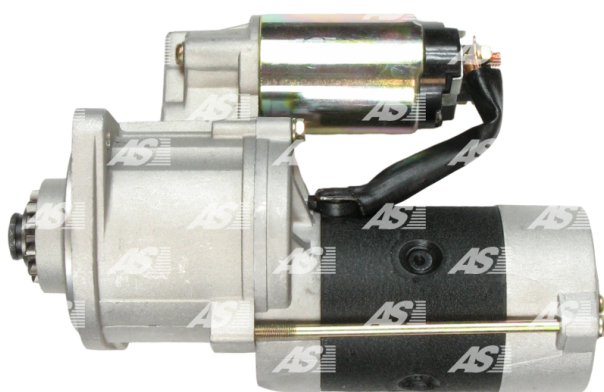

Data

AS index	S5003
Kategória	Štartéry
Výrobca	AS-PL
Náhrada za	Mitsubishi

Vlastnosti produktu

Rozmer A [mm]	82.5
Rozmer B [mm]	22
Napätie [V]	24
Príkonnosť [kW]	3.2
Počet otvorov v hlavici	2
Počet zubov (zapadá do)	9. 11
Počet zubov	11
Otáčka štartéra	CW

Referenčné číslo (28)

Number	Výrobca
AEY1842	AUTOELECTRO
111913	CARGO
CST35600AS	CASCO
8404	CEVAM
DRS3284	DELCO
EAA-121191	EAA
33755	EAI
45-1095	ELSTOCK
8052515	FRIESEN
JS777	HC PARTS
8EA732662-001	HELLA
28.0777	LAUBER
28.0777M	LAUBER
LRS01842	LUCAS
M2T27672	MITSUBISHI
M2T64172	MITSUBISHI
M2T65271	MITSUBISHI
M2T65272	MITSUBISHI
M3T54071	MITSUBISHI
M3T54072	MITSUBISHI
M5T27671	MITSUBISHI
34466-20102	NISSAN