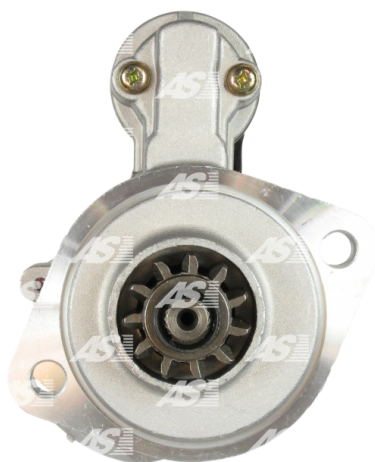

Data

AS index	S5003
Kategória	Štartéry
Výrobca	AS-PL
Náhrada za	Mitsubishi

Vlastnosti produktu

Rozmer A [mm]	82.5
Rozmer B [mm]	22
Napätie [V]	24
Príkonnosť [kW]	3.2
Počet otvorov v hlavici	2
Počet zubov (zapadá do)	9. 11
Počet zubov	11
Otáčka štartéra	CW

Referenčné číslo (28)

Number	Výrobca
AEY1842	AUTOELECTRO
111913	CARGO
CST35600AS	CASCO
8404	CEVAM
DRS3284	DELCO
EAA-121191	EAA
33755	EAI
45-1095	ELSTOCK
8052515	FRIESEN
JS777	HC PARTS
8EA732662-001	HELLA
28.0777	LAUBER
28.0777M	LAUBER
LRS01842	LUCAS
M2T27672	MITSUBISHI
M2T64172	MITSUBISHI
M2T65271	MITSUBISHI
M2T65272	MITSUBISHI
M3T54071	MITSUBISHI
M3T54072	MITSUBISHI
M5T27671	MITSUBISHI
34466-20102	NISSAN

8213243	POWERMAX
20513017	PRESTOLITE
2016-003RS	RS
18245N	WAI / TRANSP
18245R	WAI / TRANSP
STR71158	WOODAUTO

Využitie

mitsubishi

Značka	Model	Typ	let	Poznámky
MITSUBISHI	FD20		00.1983-	