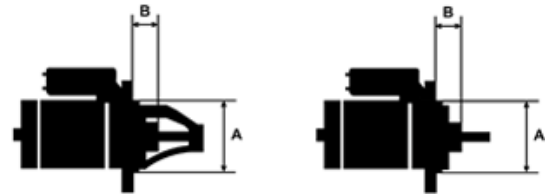

Data

AS index	S5003
Kategória	Štartéry
Výrobca	AS-PL
Náhrada za	Mitsubishi

Vlastnosti produktu

Rozmer A [mm]	82.5
Rozmer B [mm]	22
Príkonnosť [kW]	3.2
Napätie [V]	24
Počet otvorov v hlavici	2
Počet zubov	11
Počet zubov (zapadá do)	9. 11
Otáčka štartéra	CW