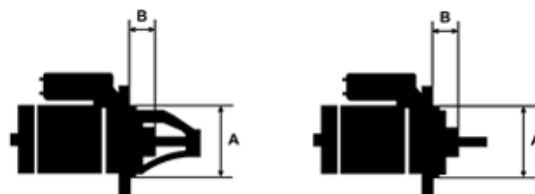

Data

AS index	S5006
Kategória	Štartéry
Výrobca	AS-PL
Náhrada za	Mitsubishi

Vlastnosti produktu

Rozmer A [mm]	77
Rozmer B [mm]	3.5
Príkonnosť [kW]	2.2
Napätie [V]	12
Počet otvorov v hlavici	2
Počet závitových otvorov	2
Počet zubov (zapadá do)	13
Otáčka štartéra	CW