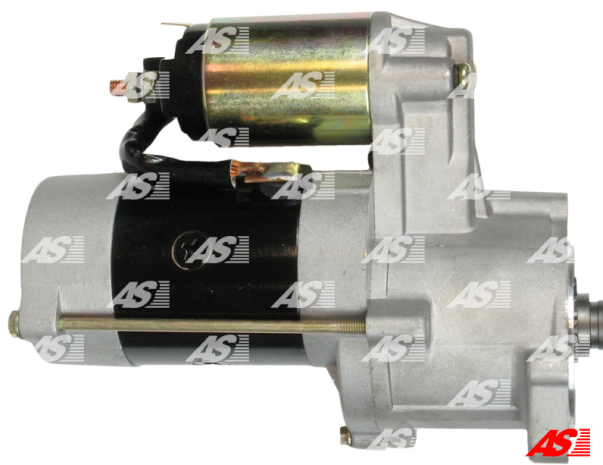

Data

AS index	S5006
Kategória	Štartéry
Výrobca	AS-PL
Náhrada za	Mitsubishi

Vlastnosti produktu

Rozmer A [mm]	77
Rozmer B [mm]	3.5
Príkonnosť [kW]	2.2
Napätie [V]	12
Počet otvorov v hlavici	2
Počet závitových otvorov	2
Počet zubov (zapadá do)	13
Otáčka štartéra	CW

Referenčné číslo (38)

Number	Výrobca
AES6117	AUTOELECTRO
111461	CARGO
CST35104GS	CASCO
9520	CEVAM
DRS3339	DELCO
DRS3344	DELCO
EAA-121284	EAA
11468	EAI
25-0466	ELSTOCK
25-1343	ELSTOCK
8052521	FRIESEN
JS769	HC PARTS
8EA731804-001	HELLA
36100-42050	HYUNDAI / KIA
22.0769	LAUBER
22.0769M	LAUBER