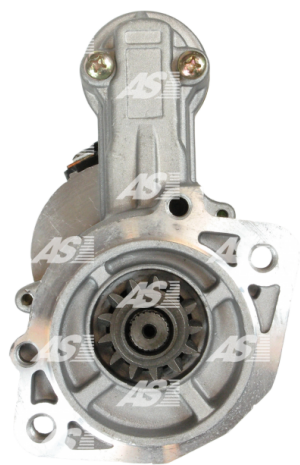

Data

AS index	S5006
Kategória	Štartéry
Výrobca	AS-PL
Náhrada za	Mitsubishi

Vlastnosti produktu

Rozmer A [mm]	77
Rozmer B [mm]	3.5
Príkonnosť [kW]	2.2
Napätie [V]	12
Počet otvorov v hlavici	2
Počet závitových otvorov	2
Počet zubov (zapadá do)	13
Otáčka štartéra	CW

Referenčné číslo (38)

Number	Výrobca
AES6117	AUTOELECTRO
111461	CARGO
CST35104GS	CASCO
9520	CEVAM
DRS3339	DELCO
DRS3344	DELCO
EAA-121284	EAA
11468	EAI
25-0466	ELSTOCK
25-1343	ELSTOCK
8052521	FRIESEN
JS769	HC PARTS
8EA731804-001	HELLA
36100-42050	HYUNDAI / KIA
22.0769	LAUBER
22.0769M	LAUBER

LRS00617	LUCAS
M2T60171	MITSUBISHI
M2T60172	MITSUBISHI
M2T61071	MITSUBISHI
M2T61072	MITSUBISHI
M2T61171	MITSUBISHI
MD072654	MITSUBISHI
MD095865	MITSUBISHI
MD156989	MITSUBISHI
MD164977	MITSUBISHI
8212112	POWERMAX
88212112	POWERMAX
20513019	PRESTOLITE
2016-006RS	RS
SS249	SOVEREIGN
438121	VALEO
458572	VALEO
MG122433	VALEO
16854N	WAI / TRANSPO
16939N	WAI / TRANSPO
16939R	WAI / TRANSPO
STR71175	WOODAUTO