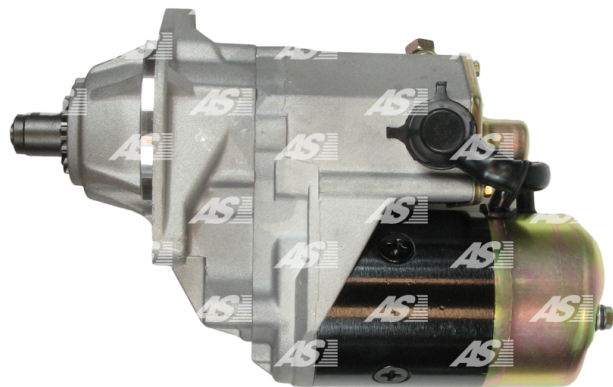

Data

AS index	S6003
Kategória	Štartéry
Výrobca	AS-PL
Náhrada za	Denso

Vlastnosti produktu

Rozmer A [mm]	89
Rozmer B [mm]	47
Príkonnosť [kW]	2.5
Napätie [V]	12
Počet otvorov v hlavici	3
Počet zubov (zapadá do)	13
Otáčková rýchlosť štartéra	CW

Referenčné číslo (22)

Number	Výrobca
AEY1256	AUTOELECTRO
110627	CARGO
CST40150	CASCO
8499	CEVAM
DRS3539	DELCO
028000-5880	DENSO
028000-5881	DENSO
028000-5882	DENSO
028000-5883	DENSO
028000-5884	DENSO
EAA-121754	EAA
25-1436	ELSTOCK
JS1012	HC PARTS
8EA737266-001	HELLA
STN1012	KRAUF
LRS01256	LUCAS
88212417	POWERMAX

35259620	PRESTOLITE
2013-003RS	RS
16658N	WAI / TRANSPO
2-1726-ND	WAI / TRANSPO
STR70081	WOODAUTO

Využitie

CASE

Značka	Model	Typ	let	Poznámky
CASE	450 C		01.1989-01.1994	
CASE	480 CK		01.1989-01.1994	
CASE	580		01.1982-01.1994	
CASE	580 C	[188D]	01.1975-12.1980	
CASE	580 D	[188D]	01.1980-12.1983	