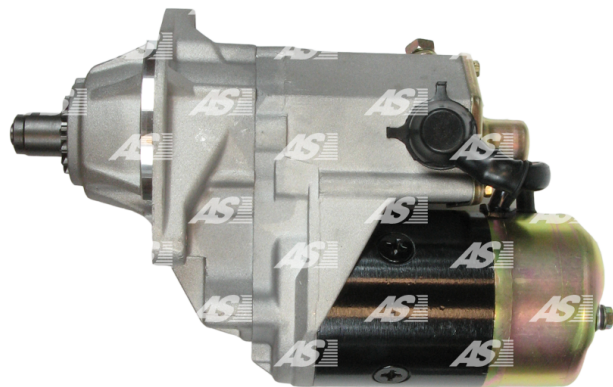

Data

AS index	S6003
Kategória	Štartéry
Výrobca	AS-PL
Náhrada za	Denso

Vlastnosti produktu

Rozmer A [mm]	89
Rozmer B [mm]	47
Príkion [kW]	2.5
Napätie [V]	12
Počet otvorov v hlavici	3
Počet zubov (zapadá do)	13
Otáčka štartéra	CW

Referenčné číslo (20)

Number	Výrobca
110627	CARGO
CST40150AS	CASCO
8499	CEVAM
DRS3539	DELCO
028000-5880	DENSO
028000-5881	DENSO
028000-5882	DENSO
028000-5883	DENSO
028000-5884	DENSO
EAA-121754	EAA
25-1436	ELSTOCK
JS1012	HC PARTS
8EA737266-001	HELLA
LRS01256	LUCAS
88212417	POWERMAX
35259620	PRESTOLITE
2013-003RS	RS