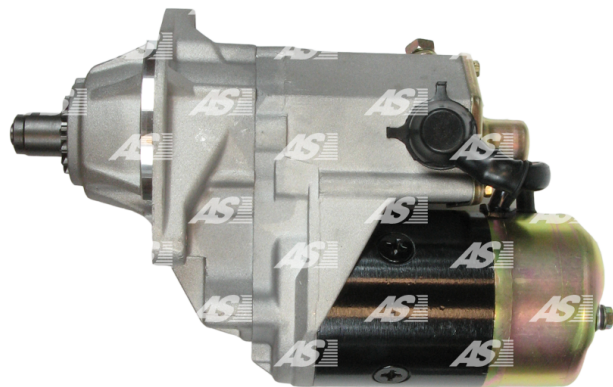

Data

AS index	S6003
Kategória	Štartéry
Výrobca	AS-PL
Náhrada za	Denso

Vlastnosti produktu

Rozmer A [mm]	89
Rozmer B [mm]	47
Príkonnosť [kW]	2.5
Napätie [V]	12
Počet otvorov v hlavici	3
Počet zubov (zapadá do)	13
Otáčková rýchlosť štartéra	CW

Referenčné číslo (20)

Number	Výrobca
110627	CARGO
CST40150AS	CASCO
8499	CEVAM
DRS3539	DELCO
028000-5880	DENSO
028000-5881	DENSO
028000-5882	DENSO
028000-5883	DENSO
028000-5884	DENSO
EAA-121754	EAA
25-1436	ELSTOCK
JS1012	HC PARTS
8EA737266-001	HELLA
LRS01256	LUCAS
88212417	POWERMAX
35259620	PRESTOLITE
2013-003RS	RS