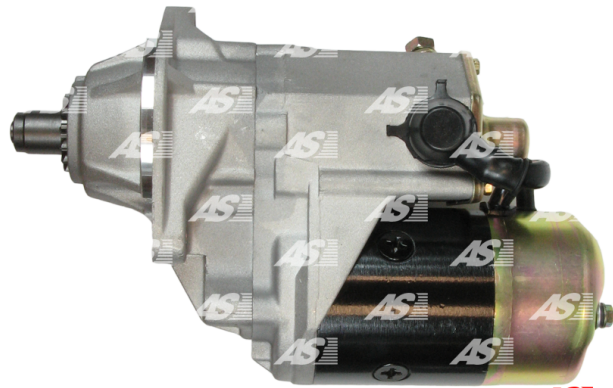

## Data

AS index	S6003
Kategória	Štartéry
Výrobca	AS-PL
Náhrada za	Denso

## Vlastnosti produktu

Rozmer A [ mm ]	89
Rozmer B [ mm ]	47
Napätie [ V ]	12
Príkonnosť [ kW ]	2.5
Počet otvorov v hlavici	3
Počet zubov (zapadá do)	13
Otáčka štartéra	CW

## Referenčné číslo (22)

Number	Výrobca
AEY1256	AUTOELECTRO
110627	CARGO
CST40150	CASCO
8499	CEVAM
DRS3539	DELCO
028000-5880	DENSO
028000-5881	DENSO
028000-5882	DENSO
028000-5883	DENSO
028000-5884	DENSO
EAA-121754	EAA
25-1436	ELSTOCK
JS1012	HC PARTS
8EA737266-001	HELLA
STN1012	KRAUF
LR501256	LUCAS
88212417	POWERMAX
35259620	PRESTOLITE
2013-003RS	RS
16658N	WAI / TRANSPON
2-1726-ND	WAI / TRANSPON
STR70081	WOODAUTO

## Využitie

**CASE**

Značka	Model	Typ	let	Poznámky
CASE	450 C		01.1989-01.1994	
CASE	480 CK		01.1989-01.1994	
CASE	580		01.1982-01.1994	
CASE	580 C	[188D]	01.1975-12.1980	
CASE	580 C	[207D]	01.1975-12.1980	
CASE	580 D	[188D]	01.1980-12.1983	
CASE	580 D	[207D]	01.1980-12.1983	