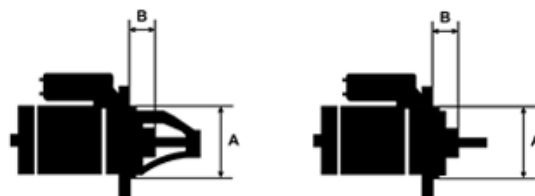

Data

AS index	S6003
Kategória	Štartéry
Výrobca	AS-PL
Náhrada za	Denso

Vlastnosti produktu

Rozmer A [mm]	89
Rozmer B [mm]	47
Príkonnosť [kW]	2.5
Napätie [V]	12
Počet otvorov v hlavici	3
Počet zubov (zapadá do)	13
Otáčka štartéra	CW