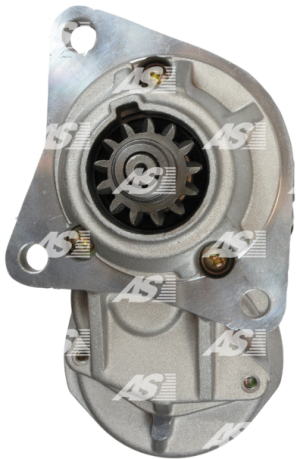

## Data

AS index	S6003
Kategória	Štartéry
Výrobca	AS-PL
Náhrada za	Denso

## Vlastnosti produktu

Rozmer A [ mm ]	89
Rozmer B [ mm ]	47
Napätie [ V ]	12
Príkonnosť [ kW ]	2.5
Počet otvorov v hlavici	3
Počet zubov (zapadá do)	13
Otáčka štartéra	CW

## Referenčné číslo (22)

Number	Výrobca
AEY1256	AUTOELECTRO
110627	CARGO
CST40150	CASCO
8499	CEVAM
DRS3539	DELCO
028000-5880	DENSO
028000-5881	DENSO
028000-5882	DENSO
028000-5883	DENSO
028000-5884	DENSO
EAA-121754	EAA
25-1436	ELSTOCK
JS1012	HC PARTS
8EA737266-001	HELLA
STN1012	KRAUF
LR501256	LUCAS
88212417	POWERMAX
35259620	PRESTOLITE
2013-003RS	RS
16658N	WAI / TRANSPON
2-1726-ND	WAI / TRANSPON
STR70081	WOODAUTO

## Využitie

**CASE**

Značka	Model	Typ	let	Poznámky
CASE	450 C		01.1989-01.1994	
CASE	480 CK		01.1989-01.1994	
CASE	580		01.1982-01.1994	
CASE	580 C	[188D]	01.1975-12.1980	
CASE	580 C	[207D]	01.1975-12.1980	
CASE	580 D	[188D]	01.1980-12.1983	
CASE	580 D	[207D]	01.1980-12.1983	