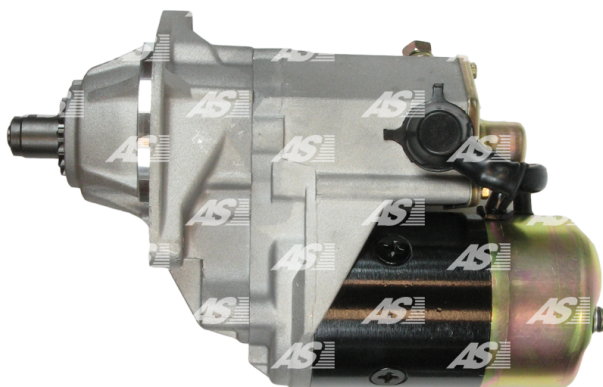

Data

AS index	S6003
Kategória	Štartéry
Výrobca	AS-PL
Náhrada za	Denso

Vlastnosti produktu

Rozmer A [mm]	89
Rozmer B [mm]	47
Príkonnosť [kW]	2.5
Napätie [V]	12
Počet otvorov v hlavici	3
Počet zubov (zapadá do)	13
Otáčka štartéra	CW

Referenčné číslo (20)

Number	Výrobca
110627	CARGO
CST40150AS	CASCO
8499	CEVAM
DRS3539	DELCO
028000-5880	DENSO
028000-5881	DENSO
028000-5882	DENSO
028000-5883	DENSO
028000-5884	DENSO
EAA-121754	EAA
25-1436	ELSTOCK
JS1012	HC PARTS
8EA737266-001	HELLA
LRS01256	LUCAS
88212417	POWERMAX
35259620	PRESTOLITE
2013-003RS	RS