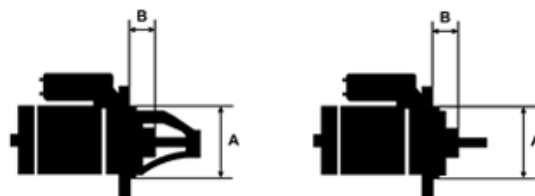

## Vlastnosti produktu

Rozmer A [ mm ]	66
Rozmer B [ mm ]	21
Príkonný výkon [ kW ]	2.2
Napätie [ V ]	12
Počet otvorov v hlavici	3
Počet zubov (zapadá do)	9
Otáčka štartéra	CW