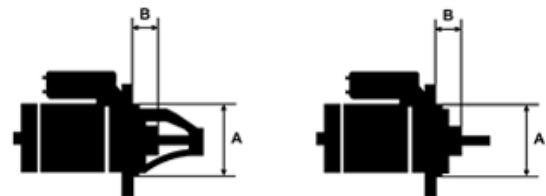

## Vlastnosti produktu

Rozmer A [ mm ]	66
Rozmer B [ mm ]	21
Príkonnosť [ kW ]	2.2
Napätie [ V ]	12
Počet otvorov v hlavici	3
Počet zubov (zapadá do)	9
Otáčka štartéra	CW