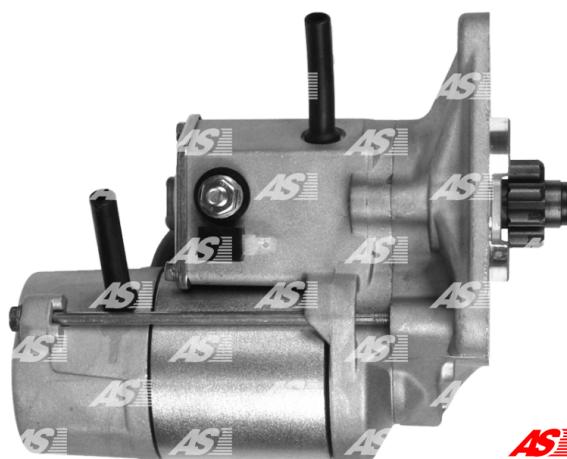

## Data

AS index	S6007
Kategória	Štartéry
Výrobca	AS-PL
Náhrada za	Denso

## Vlastnosti produktu

Rozmer A [ mm ]	66
Rozmer B [ mm ]	21
Príkonný výkon [ kW ]	2.2
Napätie [ V ]	12
Počet otvorov v hlavici	3
Počet zubov (zapadá do)	9
Otáčka štartéra	CW

## Referenčné číslo (23)

Number	Výrobca
0986022760	BOSCH
113662	CARGO
CST40135AS	CASCO
CST40135GS	CASCO
3657	CEVAM
DRS3718	DELCO
228000-7220	DENSO
EAA-121052	EAA
11946	EAI
25-2489	ELSTOCK
8080097	FRIESEN
CS1242	HC PARTS
8EA011610-141	HELLA
8EA737911-001	HELLA
22.1242	LAUBER
LRT00171	LUCAS
8213347	POWERMAX

88213347	POWERMAX
20510171	PRESTOLITE
NAD101240	ROVER
2013-007RS	RS
31212N	WAI / TRANSPO
STR70069	WOODAUTO