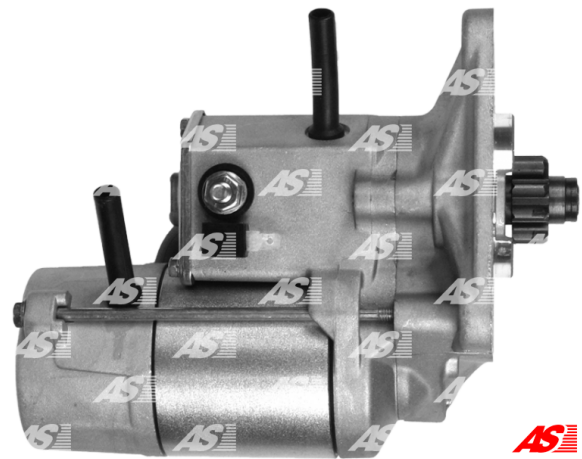

Data

AS index	S6007
Kategória	Štartéry
Výrobca	AS-PL
Náhrada za	Denso

Vlastnosti produktu

Rozmer A [mm]	66
Rozmer B [mm]	21
Príkonnosť [kW]	2.2
Napätie [V]	12
Počet otvorov v hlavici	3
Počet zubov (zapadá do)	9
Otáčka štartéra	CW

Referenčné číslo (23)

Number	Výrobca
0986022760	BOSCH
113662	CARGO
CST40135AS	CASCO
CST40135GS	CASCO
3657	CEVAM
DRS3718	DELCO
228000-7220	DENSO
EAA-121052	EAA
11946	EAI
25-2489	ELSTOCK
8080097	FRIESEN
CS1242	HC PARTS
8EA011610-141	HELLA
8EA737911-001	HELLA
22.1242	LAUBER
LRT00171	LUCAS
8213347	POWERMAX

88213347	POWERMAX
20510171	PRESTOLITE
NAD101240	ROVER
2013-007RS	RS
31212N	WAI / TRANSPO
STR70069	WOODAUTO

Využitie

LAND ROVER

Značka	Model	Typ	let	Poznámky
LAND ROVER	Defender 2.5 TD5 4WD		06.1998-	
LAND ROVER	Discovery 2.5 TD		01.1999-	