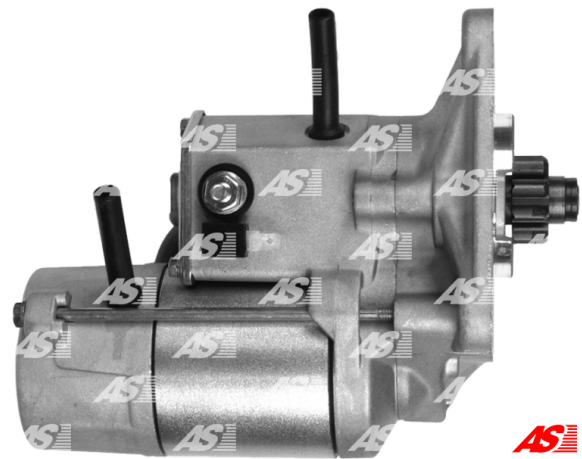

## Data

AS index	S6007
Kategória	Štartéry
Výrobca	AS-PL
Náhrada za	Denso

## Vlastnosti produktu

Rozmer A [ mm ]	66
Rozmer B [ mm ]	21
Príkonnosť [ kW ]	2.2
Napätie [ V ]	12
Počet otvorov v hlavici	3
Počet zubov (zapadá do)	9
Otáčka štartéra	CW

## Referenčné číslo (23)

Number	Výrobca
0986022760	BOSCH
113662	CARGO
CST40135AS	CASCO
CST40135GS	CASCO
3657	CEVAM
DRS3718	DELCO
228000-7220	DENSO
EAA-121052	EAA
11946	EAI
25-2489	ELSTOCK
8080097	FRIESEN
CS1242	HC PARTS
8EA011610-141	HELLA
8EA737911-001	HELLA
22.1242	LAUBER
LRT00171	LUCAS
8213347	POWERMAX

88213347	POWERMAX
20510171	PRESTOLITE
NAD101240	ROVER
2013-007RS	RS
31212N	WAI / TRANSPO
STR70069	WOODAUTO