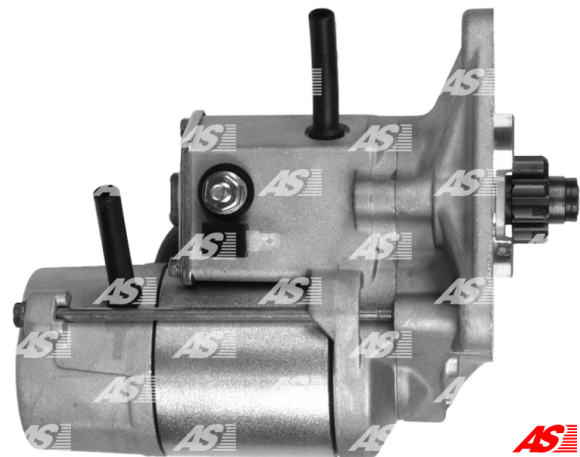

## Data

AS index	S6007
Kategória	Štartéry
Výrobca	AS-PL
Náhrada za	Denso

## Vlastnosti produktu

Rozmer A [ mm ]	66
Rozmer B [ mm ]	21
Príkonnosť [ kW ]	2.2
Napätie [ V ]	12
Počet otvorov v hlavici	3
Počet zubov (zapadá do)	9
Otáčka štartéra	CW

## Referenčné číslo (26)

Number	Výrobca
S6007	AS-PL
AES1271	AUTOELECTRO
0986022760	BOSCH
113662	CARGO
CST40135AS	CASCO
CST40135GS	CASCO
3657	CEVAM
DRS3718	DELCO
228000-7220	DENSO
EAA-121052	EAA
11946	EAI
25-2489	ELSTOCK
8080097	FRIESEN
CS1242	HC PARTS
8EA011610-141	HELLA
8EA737911-001	HELLA
22.1242	LAUBER