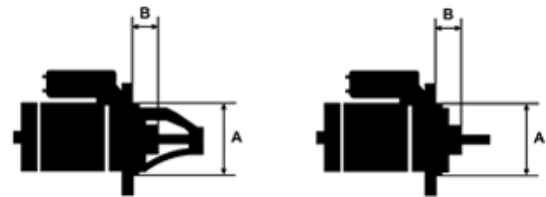

Data

AS index	S9003
Kategória	Štartéry
Výrobca	AS-PL
Náhrada za	Poongsung

Vlastnosti produktu

Príkonnosť [kW]	2.2
Napätie [V]	12
Počet otvorov v hlavici	3
Počet závitových otvorov	0
Počet zubov (zapadá do)	11
Otáčka štartéra	ACW

Referenčné číslo (11)

Number	Výrobca
DRS3925	DELCO
25-3015	ELSTOCK
OK601-18-400	HYUNDAI / KIA
LRS01533	LUCAS
MG122423	MANDO
MG122565	MANDO
03111-4200	POONGSUNG
OK60A-18-400	POONGSUNG
RNL944MS	RNL
2019-003RS	RS
STR75002	WOODAUTO

Využitie