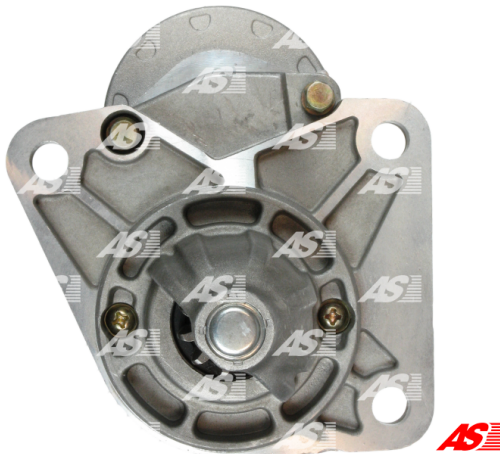

Data

AS index	S9003
Kategória	Štartéry
Výrobca	AS-PL
Náhrada za	Poongsung

Vlastnosti produktu

Príkonnosť [kW]	2.2
Napätie [V]	12
Počet otvorov v hlavici	3
Počet závitových otvorov	0
Počet zubov (zapadá do)	11
Otáčka štartéra	ACW

Referenčné číslo (11)

Number	Výrobca
DRS3925	DELCO
25-3015	ELSTOCK
OK601-18-400	HYUNDAI / KIA
LRS01533	LUCAS
MG122423	MANDO
MG122565	MANDO
03111-4200	POONGSUNG
OK60A-18-400	POONGSUNG
RNL944MS	RNL
2019-003RS	RS
STR75002	WOODAUTO