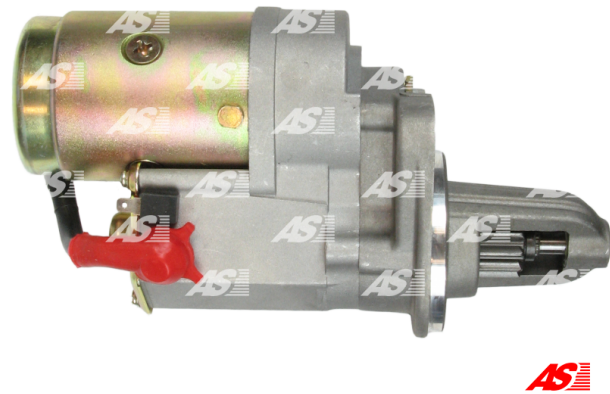

Data

AS index	S9003
Kategória	Štartéry
Výrobca	AS-PL
Náhrada za	Poongsung

Vlastnosti produktu

Príkonnosť [kW]	2.2
Napätie [V]	12
Počet otvorov v hlavicu	3
Počet závitových otvorov	0
Počet zubov (zapadá do)	11
Otáčka štartéra	ACW

Referenčné číslo (11)

Number	Výrobca
DRS3925	DELCO
25-3015	ELSTOCK
OK601-18-400	HYUNDAI / KIA
LRS01533	LUCAS
MG122423	MANDO
MG122565	MANDO
03111-4200	POONGSUNG
OK60A-18-400	POONGSUNG
RNL944MS	RNL
2019-003RS	RS
STR75002	WOODAUTO