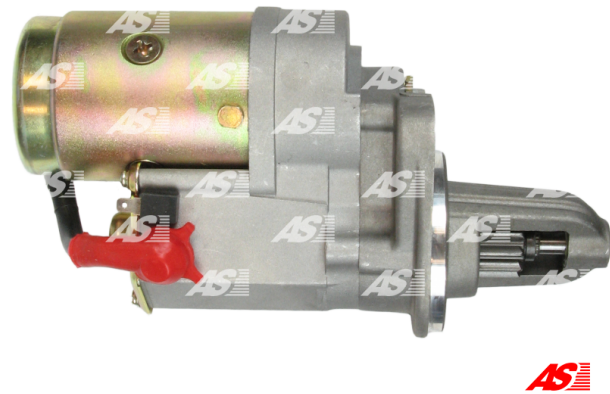

## Data

AS index	S9003
Kategória	Štartéry
Výrobca	AS-PL
Náhrada za	Poongsung

## Vlastnosti produktu

Príkonnosť [ kW ]	2.2
Napätie [ V ]	12
Počet otvorov v hlavici	3
Počet závitových otvorov	0
Počet zubov (zapadá do)	11
Otáčka štartéra	ACW

## Referenčné číslo (11)

Number	Výrobca
DRS3925	DELCO
25-3015	ELSTOCK
OK601-18-400	HYUNDAI / KIA
LRS01533	LUCAS
MG122423	MANDO
MG122565	MANDO
03111-4200	POONGSUNG
OK60A-18-400	POONGSUNG
RNL944MS	RNL
2019-003RS	RS
STR75002	WOODAUTO