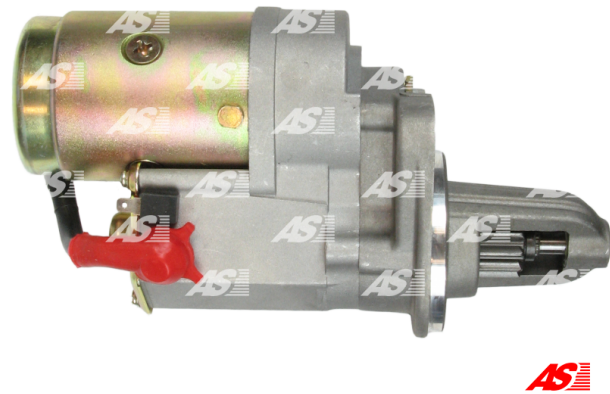

Data

AS index	S9003
Kategória	Štartéry
Výrobca	AS-PL
Náhrada za	Poongsung

Vlastnosti produktu

Príkonnosť [kW]	2.2
Napätie [V]	12
Počet otvorov v hlavici	3
Počet závitových otvorov	0
Počet zubov (zapadá do)	11
Otáčka štartéra	ACW

Referenčné číslo (11)

Number	Výrobca
DRS3925	DELCO
25-3015	ELSTOCK
OK601-18-400	HYUNDAI / KIA
LRS01533	LUCAS
MG122423	MANDO
MG122565	MANDO
03111-4200	POONGSUNG
OK60A-18-400	POONGSUNG
RNL944MS	RNL
2019-003RS	RS
STR75002	WOODAUTO