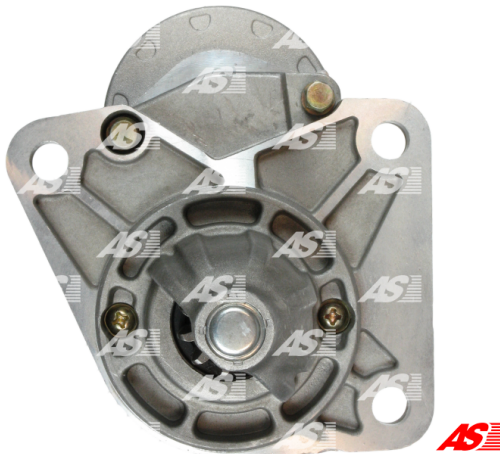

## Data

AS index	S9003
Kategória	Štartéry
Výrobca	AS-PL
Náhrada za	Poongsung

## Vlastnosti produktu

Príkonnosť [ kW ]	2.2
Napätie [ V ]	12
Počet otvorov v hlavici	3
Počet závitových otvorov	0
Počet zubov (zapadá do)	11
Otáčka štartéra	ACW

## Referenčné číslo (11)

Number	Výrobca
DRS3925	DELCO
25-3015	ELSTOCK
OK601-18-400	HYUNDAI / KIA
LRS01533	LUCAS
MG122423	MANDO
MG122565	MANDO
03111-4200	POONGSUNG
OK60A-18-400	POONGSUNG
RNL944MS	RNL
2019-003RS	RS
STR75002	WOODAUTO