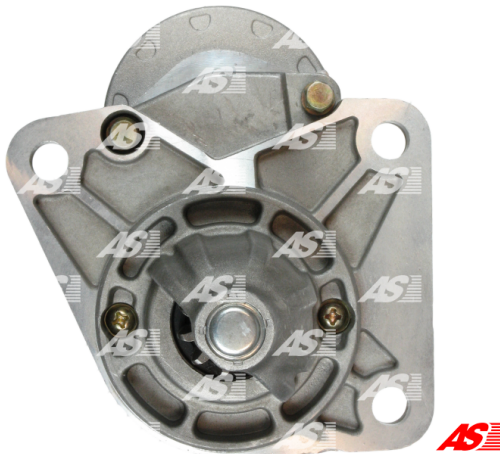

Data

AS index	S9003
Kategória	Štartéry
Výrobca	AS-PL
Náhrada za	Poongsung

Vlastnosti produktu

Príkonnosť [kW]	2.2
Napätie [V]	12
Počet otvorov v hlavicu	3
Počet závitových otvorov	0
Počet zubov (zapadá do)	11
Otáčka štartéra	ACW

Referenčné číslo (11)

Number	Výrobca
DRS3925	DELCO
25-3015	ELSTOCK
OK601-18-400	HYUNDAI / KIA
LRS01533	LUCAS
MG122423	MANDO
MG122565	MANDO
03111-4200	POONGSUNG
OK60A-18-400	POONGSUNG
RNL944MS	RNL
2019-003RS	RS
STR75002	WOODAUTO