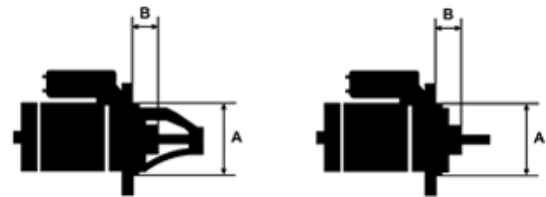

## Vlastnosti produktu

Príkonnosť [ kW ]	2.2
Napätie [ V ]	12
Počet otvorov v hlavici	3
Počet závitových otvorov	0
Počet zubov (zapadá do)	11
Otáčka štartéra	ACW